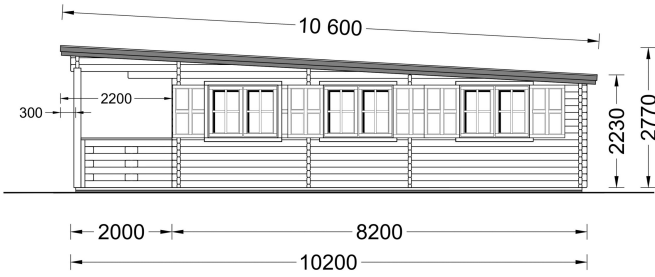

TECHNISCHE DATEN

ANMERKUNGEN