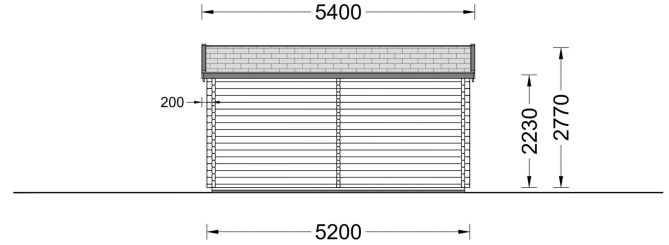

TECHNISCHE DATEN

ANMERKUNGEN