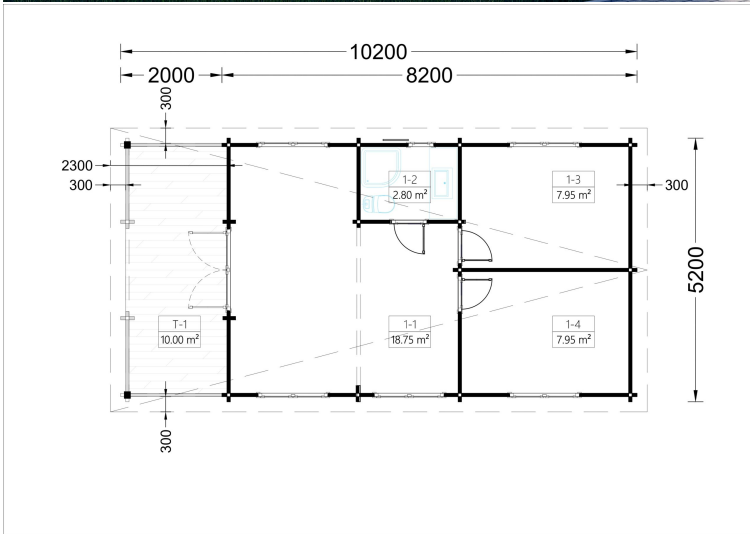

PREMIUM GARTENHAUS