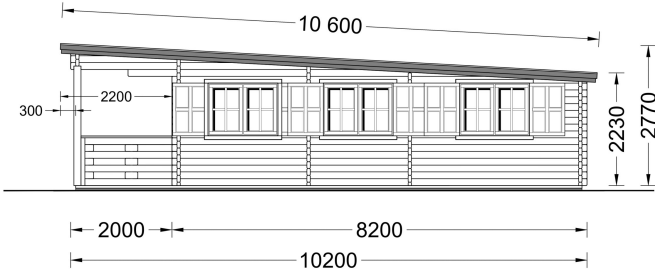

TECHNISCHE DATEN

ANMERKUNGEN