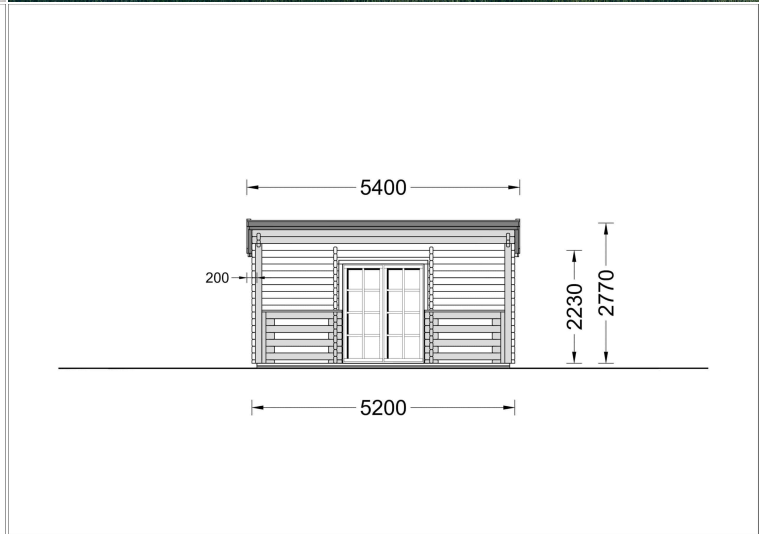

PREMIUM GARTENHAUS