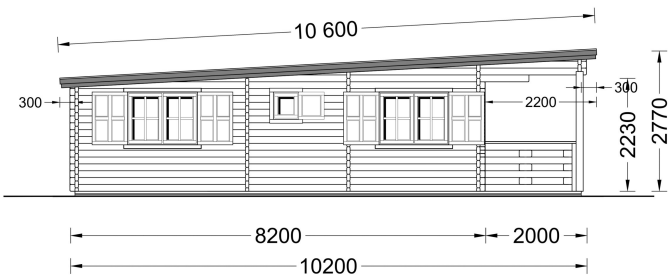

TECHNISCHE DATEN

ANMERKUNGEN