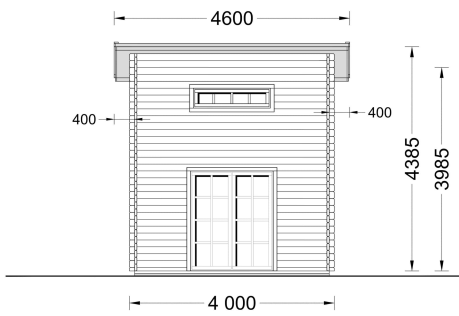

GALERIEBILDER

BESCHREIBUNG

BLOCKBOHLENHAUS MIT SCHLAFBODEN DORNBIRN (44 MM), 20 M² + 16 M² MIT PULTDACH

Herzlich willkommen im Blockbohlenhaus DORNBIRN mit einer Wandstärke von 44 mm und einer Gesamtfläche von 20 m² plus einem 16 m² großen Schlafboden, diesmal mit Pultdach. Hier sind die