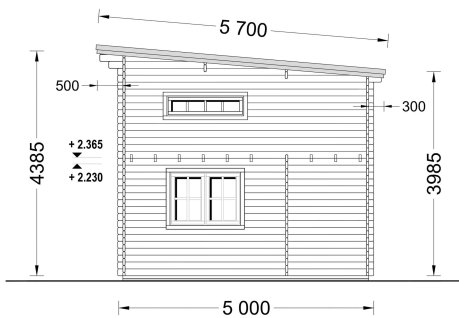

GALERIEBILDER

BESCHREIBUNG

BLOCKBOHLENHAUS MIT SCHLAFBODEN DORNBIRN (44 MM), 20 M² + 16 M² MIT PULTDACH

Herzlich willkommen im Blockbohlenhaus DORNBIRN mit einer Wandstärke von 44 mm und einer Gesamtfläche von 20 m² plus einem 16 m² großen Schlafboden, diesmal mit Pultdach. Hier sind die