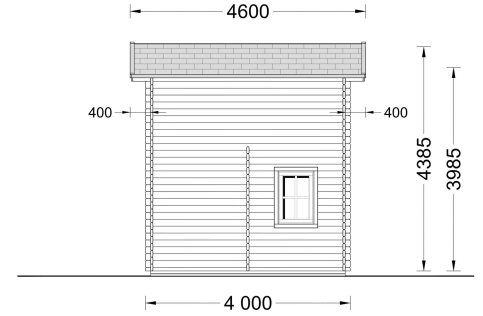

GALERIEBILDER

BESCHREIBUNG

BLOCKBOHLENHAUS MIT SCHLAFBODEN DORNBIRN (44 MM), 20 M² + 16 M² MIT PULTDACH

Herzlich willkommen im Blockbohlenhaus DORNBIRN mit einer Wandstärke von 44 mm und einer Gesamtfläche von 20 m² plus einem 16 m² großen Schlafboden, diesmal mit Pultdach. Hier sind die