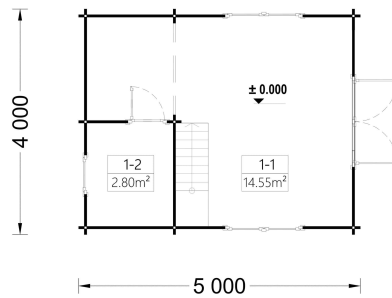

GALERIEBILDER

BESCHREIBUNG

BLOCKBOHLENHAUS MIT SCHLAFBODEN DORNBIRN (44 MM), 20 M² + 16 M² MIT PULTDACH

Herzlich willkommen im Blockbohlenhaus DORNBIRN mit einer Wandstärke von 44 mm und einer Gesamtfläche von 20 m² plus einem 16 m² großen Schlafboden, diesmal mit Pultdach. Hier sind die