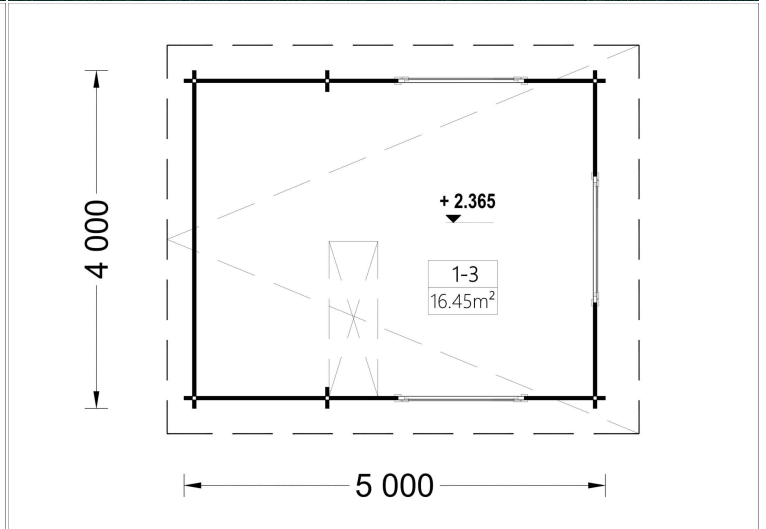

### **BLOCKBOHLENHAUS MIT SCHLAFBODEN DORNBIRN (44 MM), 20 M<sup>2</sup> + 16 M<sup>2</sup> MIT PULTDACH**

Herzlich willkommen im Blockbohlenhaus DORNBIRN mit einer Wandstärke von 44 mm und einer Gesamtfläche von 20 m<sup>2</sup> plus einem 16 m<sup>2</sup> großen Schlafboden, diesmal mit Pultdach. Hier sind die Highlights des Modells:

## TECHNISCHE DATEN

<b>Wandstärke</b>	44 mm , 58 mm
<b>Raumanzahl</b>	3
<b>Außenmaß</b>	500 x 400 cm
<b>Breite</b>	500 cm
<b>Dachform</b>	Satteldach
<b>Grundfläche</b>	20 m <sup>2</sup>
<b>Tiefe</b>	400 cm
<b>Verglasung</b>	Doppelverglasung
<b>Schlafboden</b>	mit Schlafboden