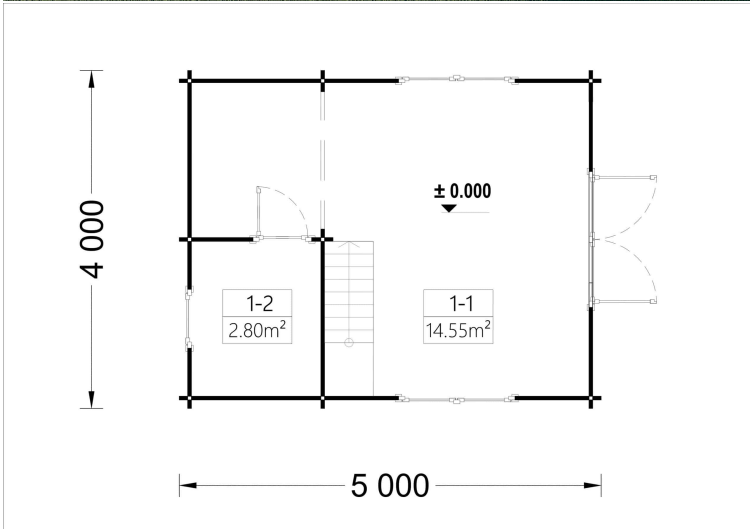

### **BLOCKBOHLENHAUS MIT SCHLAFBODEN DORNBIRN (44 MM), 20 M<sup>2</sup> + 16 M<sup>2</sup> MIT PULTDACH**

Herzlich willkommen im Blockbohlenhaus DORNBIRN mit einer Wandstärke von 44 mm und einer Gesamtfläche von 20 m<sup>2</sup> plus einem 16 m<sup>2</sup> großen Schlafboden, diesmal mit Pultdach. Hier sind die Highlights des Modells:

## TECHNISCHE DATEN

<b>Wandstärke</b>	44 mm , 58 mm
<b>Raumanzahl</b>	3
<b>Außenmaß</b>	500 x 400 cm
<b>Breite</b>	500 cm
<b>Dachform</b>	Satteldach
<b>Grundfläche</b>	20 m <sup>2</sup>
<b>Tiefe</b>	400 cm
<b>Verglasung</b>	Doppelverglasung
<b>Schlafboden</b>	mit Schlafboden