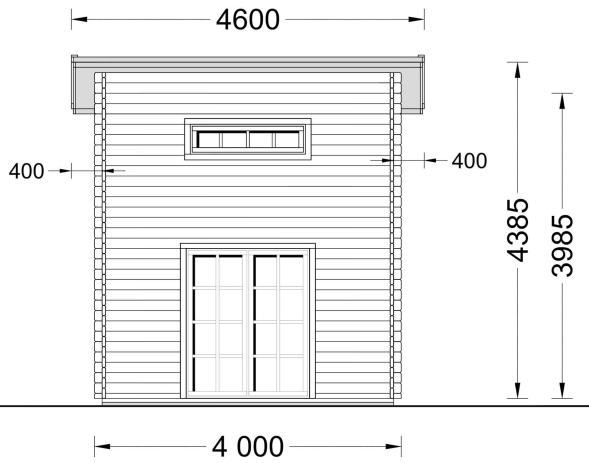

**BLOCKBOHLENHAUS MIT SCHLAFBODEN DORNBIRN (44 MM), 20 M<sup>2</sup> +  
16 M<sup>2</sup> MIT PULTDACH**

**€ 10159,42**

Die zweigeschossige Bauweise von DORNBIRN ermöglicht eine praktische Trennung des Wohn- und Ruhebereichs, was besonders bei begrenztem Platz eine effiziente Raumnutzung ermöglicht.

### **BLOCKBOHLENHAUS MIT SCHLAFBODEN DORNBIRN (44 MM), 20 M<sup>2</sup> + 16 M<sup>2</sup> MIT PULTDACH**

Herzlich willkommen im Blockbohlenhaus DORNBIRN mit einer Wandstärke von 44 mm und einer Gesamtfläche von 20 m<sup>2</sup> plus einem 16 m<sup>2</sup> großen Schlafboden, diesmal mit Pultdach. Hier sind die Highlights des Modells:

## TECHNISCHE DATEN

<b>Wandstärke</b>	44 mm , 58 mm
<b>Raumanzahl</b>	3
<b>Außenmaß</b>	500 x 400 cm
<b>Breite</b>	500 cm
<b>Dachform</b>	Satteldach
<b>Grundfläche</b>	20 m <sup>2</sup>
<b>Tiefe</b>	400 cm
<b>Verglasung</b>	Doppelverglasung
<b>Schlafboden</b>	mit Schlafboden