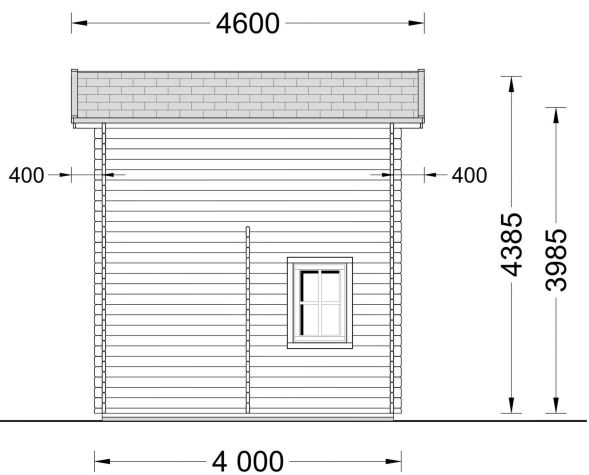

**BLOCKBOHLENHAUS MIT SCHLAFBODEN DORNBIRN (44 MM), 20 M<sup>2</sup> +  
16 M<sup>2</sup> MIT PULTDACH**

**€ 10159,42**

Die zweigeschossige Bauweise von DORNBIRN ermöglicht eine praktische Trennung des Wohn- und Ruhebereichs, was besonders bei begrenztem Platz eine effiziente Raumnutzung ermöglicht.

### **BLOCKBOHLENHAUS MIT SCHLAFBODEN DORNBIRN (44 MM), 20 M<sup>2</sup> + 16 M<sup>2</sup> MIT PULTDACH**

Herzlich willkommen im Blockbohlenhaus DORNBIRN mit einer Wandstärke von 44 mm und einer Gesamtfläche von 20 m<sup>2</sup> plus einem 16 m<sup>2</sup> großen Schlafboden, diesmal mit Pultdach. Hier sind die Highlights des Modells:

## TECHNISCHE DATEN

<b>Wandstärke</b>	44 mm , 58 mm
<b>Raumanzahl</b>	3
<b>Außenmaß</b>	500 x 400 cm
<b>Breite</b>	500 cm
<b>Dachform</b>	Satteldach
<b>Grundfläche</b>	20 m <sup>2</sup>
<b>Tiefe</b>	400 cm
<b>Verglasung</b>	Doppelverglasung
<b>Schlafboden</b>	mit Schlafboden