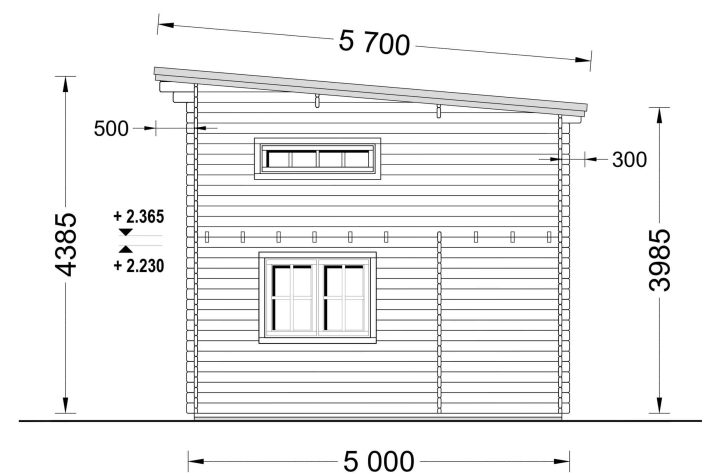

**BLOCKBOHLENHAUS MIT SCHLAFBODEN DORNBIRN (44 MM), 20 M<sup>2</sup> +  
16 M<sup>2</sup> MIT PULTDACH**

**€ 10159,42**

Die zweigeschossige Bauweise von DORNBIRN ermöglicht eine praktische Trennung des Wohn- und Ruhebereichs, was besonders bei begrenztem Platz eine effiziente Raumnutzung ermöglicht.

### **BLOCKBOHLENHAUS MIT SCHLAFBODEN DORNBIRN (44 MM), 20 M<sup>2</sup> + 16 M<sup>2</sup> MIT PULTDACH**

Herzlich willkommen im Blockbohlenhaus DORNBIRN mit einer Wandstärke von 44 mm und einer Gesamtfläche von 20 m<sup>2</sup> plus einem 16 m<sup>2</sup> großen Schlafboden, diesmal mit Pultdach. Hier sind die Highlights des Modells:

## TECHNISCHE DATEN

<b>Wandstärke</b>	44 mm , 58 mm
<b>Raumanzahl</b>	3
<b>Außenmaß</b>	500 x 400 cm
<b>Breite</b>	500 cm
<b>Dachform</b>	Satteldach
<b>Grundfläche</b>	20 m <sup>2</sup>
<b>Tiefe</b>	400 cm
<b>Verglasung</b>	Doppelverglasung
<b>Schlafboden</b>	mit Schlafboden