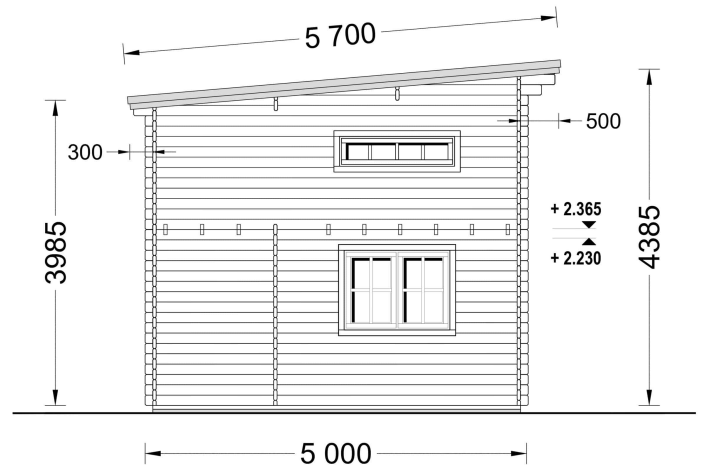

**BLOCKBOHLENHAUS MIT SCHLAFBODEN DORNBIRN (44 MM), 20 M<sup>2</sup> +  
16 M<sup>2</sup> MIT PULTDACH**

**€ 10159,42**

Die zweigeschossige Bauweise von DORNBIRN ermöglicht eine praktische Trennung des Wohn- und Ruhebereichs, was besonders bei begrenztem Platz eine effiziente Raumnutzung ermöglicht.

### **BLOCKBOHLENHAUS MIT SCHLAFBODEN DORNBIRN (44 MM), 20 M<sup>2</sup> + 16 M<sup>2</sup> MIT PULTDACH**

Herzlich willkommen im Blockbohlenhaus DORNBIRN mit einer Wandstärke von 44 mm und einer Gesamtfläche von 20 m<sup>2</sup> plus einem 16 m<sup>2</sup> großen Schlafboden, diesmal mit Pultdach. Hier sind die Highlights des Modells:

## TECHNISCHE DATEN

<b>Wandstärke</b>	44 mm , 58 mm
<b>Raumanzahl</b>	3
<b>Außenmaß</b>	500 x 400 cm
<b>Breite</b>	500 cm
<b>Dachform</b>	Satteldach
<b>Grundfläche</b>	20 m <sup>2</sup>
<b>Tiefe</b>	400 cm
<b>Verglasung</b>	Doppelverglasung
<b>Schlafboden</b>	mit Schlafboden