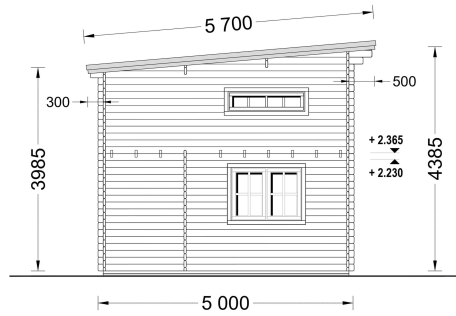

GALERIEBILDER

BESCHREIBUNG

BLOCKBOHLENHAUS MIT SCHLAFBODEN DORNBIRN (44 MM), 20 M² + 16 M² MIT PULTDACH

Herzlich willkommen im Blockbohlenhaus DORNBIRN mit einer Wandstärke von 44 mm und einer Gesamtfläche von 20 m² plus einem 16 m² großen Schlafboden, diesmal mit Pultdach. Hier sind die