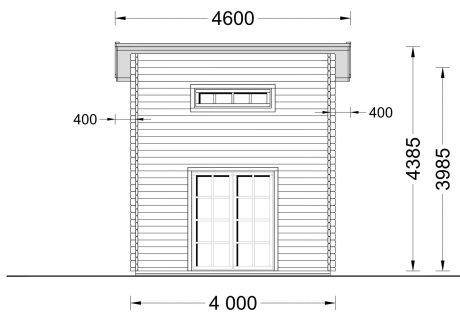

GALERIEBILDER

BESCHREIBUNG

BLOCKBOHLENHAUS MIT SCHLAFBODEN DORNBIRN (44 MM), 20 M² + 16 M² MIT PULTDACH

Herzlich willkommen im Blockbohlenhaus DORNBIRN mit einer Wandstärke von 44 mm und einer Gesamtfläche von 20 m² plus einem 16 m² großen Schlafboden, diesmal mit Pultdach. Hier sind die