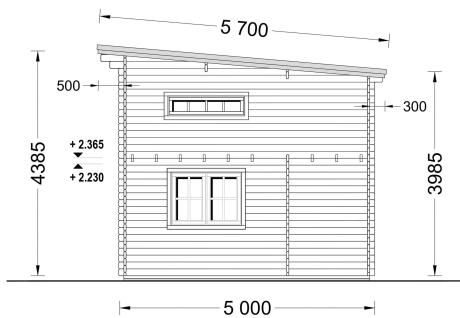

GALERIEBILDER

BESCHREIBUNG

BLOCKBOHLENHAUS MIT SCHLAFBODEN DORNBIRN (44 MM), 20 M² + 16 M² MIT PULTDACH

Herzlich willkommen im Blockbohlenhaus DORNBIRN mit einer Wandstärke von 44 mm und einer Gesamtfläche von 20 m² plus einem 16 m² großen Schlafboden, diesmal mit Pultdach. Hier sind die