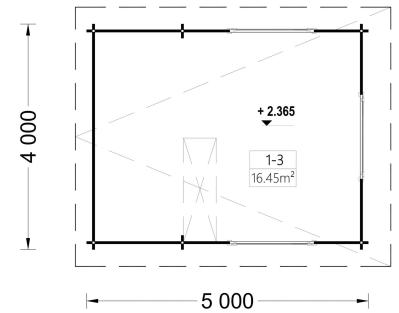

GALERIEBILDER

BESCHREIBUNG

BLOCKBOHLENHAUS MIT SCHLAFBODEN DORNBIRN (44 MM), 20 M² + 16 M² MIT PULTDACH

Herzlich willkommen im Blockbohlenhaus DORNBIRN mit einer Wandstärke von 44 mm und einer Gesamtfläche von 20 m² plus einem 16 m² großen Schlafboden, diesmal mit Pultdach. Hier sind die