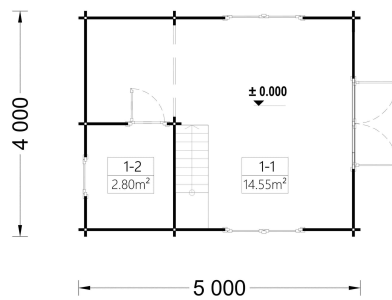

GALERIEBILDER

BESCHREIBUNG

BLOCKBOHLENHAUS MIT SCHLAFBODEN DORNBIRN (44 MM), 20 M² + 16 M² MIT PULTDACH

Herzlich willkommen im Blockbohlenhaus DORNBIRN mit einer Wandstärke von 44 mm und einer Gesamtfläche von 20 m² plus einem 16 m² großen Schlafboden, diesmal mit Pultdach. Hier sind die