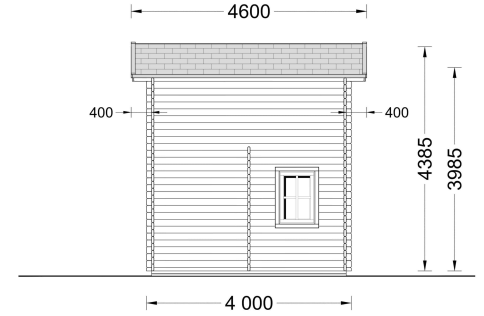

GALERIEBILDER

BESCHREIBUNG

BLOCKBOHLENHAUS MIT SCHLAFBODEN DORNBIRN (44 MM), 20 M² + 16 M² MIT PULTDACH

Herzlich willkommen im Blockbohlenhaus DORNBIRN mit einer Wandstärke von 44 mm und einer Gesamtfläche von 20 m² plus einem 16 m² großen Schlafboden, diesmal mit Pultdach. Hier sind die