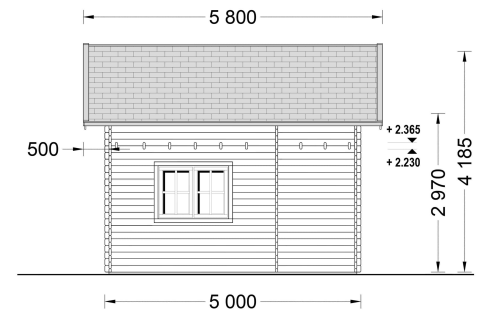

BLOCKBOHLENHAUS MIT SCHLAFBODEN DORNBIRN (44 MM), 20 M² + 16 M²

€ 10164,00

Die zweigeschossige Bauweise von DORNBIRN ermöglicht eine praktische Trennung des Wohn- und Ruhebereichs, was besonders bei begrenztem Platz eine effiziente Raumnutzung ermöglicht.

Kategorien: [Blockbohlenhäuser](#)

GALERIEBILDER

BESCHREIBUNG

BLOCKBOHLENHAUS MIT SCHLAFBODEN DORNBIRN (44 MM), 20 M² + 16 M²

Herzlich willkommen im Blockbohlenhaus DORNBIRN mit einer Wandstärke von 44 mm und einer Gesamtfläche von 20 m² plus einem 16 m² großen Schlafboden.

Highlights des Modells:

1. **Zweigeschossige Bauweise:** Die zweigeschossige Bauweise von DORNBIRN ermöglicht eine praktische Trennung des Wohn- und Ruhebereichs, was besonders bei begrenztem Platz eine effiziente Raumnutzung ermöglicht.
2. **Geräumiges Loft:** Das großzügige Loft bietet Ihnen einen ruhigen und ungestörten Bereich zum Schlafen. Die schrägen Dachfenster lassen viel Tageslicht herein und schaffen eine gemütliche Atmosphäre.
3. **Viele Fenster für Tageslicht:** Zahlreiche Fenster lassen viel Tageslicht in das Innere des Hauses, was nicht nur die Räume belebt, sondern auch ein angenehmes Wohngefühl schafft.
4. **Eigener Badbereich:** DORNBIRN verfügt über einen eigenen Badbereich, der den Wohnkomfort erhöht und die Grundbedürfnisse abdeckt.
5. **Kompaktes Design für Komfort:** Trotz seiner kompakten Größe bietet DORNBIRN alle Annehmlichkeiten für einen komfortablen Aufenthalt und eignet sich perfekt als Singlewohnung oder stilvoller Lebensraum für ein Paar.
6. **Umweltfreundlicher Lebensraum:** DORNBIRN ist nicht nur ein effizient genutzter Raum, sondern auch ein umweltfreundlicher Lebensraum, der die Verbindung zur Natur durch das warme Holzmaterial verstärkt.
7. **Geeignet für ganzjährige Nutzung:** Bei zuverlässiger Wärmedämmung kann DORNBIRN das ganze Jahr über genutzt werden und bietet so Flexibilität für verschiedene Lebensstile.