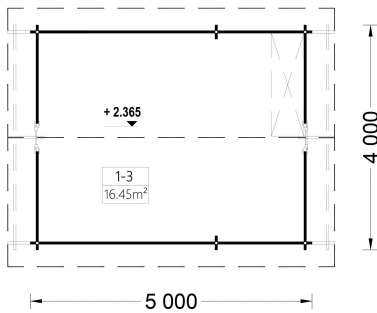

BLOCKBOHLENHAUS MIT SCHLAFBODEN DORNBIRN (44 MM), 20 M² + 16 M²

€ 10164,00

Die zweigeschossige Bauweise von DORNBIRN ermöglicht eine praktische Trennung des Wohn- und Ruhebereichs, was besonders bei begrenztem Platz eine effiziente Raumnutzung ermöglicht.

Kategorien: [Blockbohlenhäuser](#)

GALERIEBILDER

BESCHREIBUNG

BLOCKBOHLENHAUS MIT SCHLAFBODEN DORNBIRN (44 MM), 20 M² + 16 M²

Herzlich willkommen im Blockbohlenhaus DORNBIRN mit einer Wandstärke von 44 mm und einer Gesamtfläche von 20 m² plus einem 16 m² großen Schlafboden.