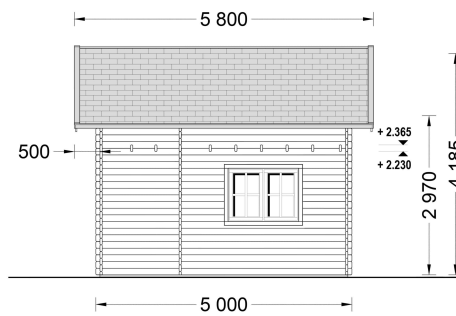

BLOCKBOHLENHAUS MIT SCHLAFBODEN DORNBIRN (44 MM), 20 M² + 16 M²

€ 10164,00

Die zweigeschossige Bauweise von DORNBIRN ermöglicht eine praktische Trennung des Wohn- und Ruhebereichs, was besonders bei begrenztem Platz eine effiziente Raumnutzung ermöglicht.

Kategorien: [Blockbohlenhäuser](#)

GALERIEBILDER

BESCHREIBUNG

BLOCKBOHLENHAUS MIT SCHLAFBODEN DORNBIRN (44 MM), 20 M² + 16 M²

Herzlich willkommen im Blockbohlenhaus DORNBIRN mit einer Wandstärke von 44 mm und einer Gesamtfläche von 20 m² plus einem 16 m² großen Schlafboden.

Highlights des Modells:

1. **Zweigeschossige Bauweise:** Die zweigeschossige Bauweise von DORNBIRN ermöglicht eine praktische Trennung des Wohn- und Ruhebereichs, was besonders bei begrenztem Platz eine effiziente Raumnutzung ermöglicht.
2. **Geräumiges Loft:** Das großzügige Loft bietet Ihnen einen ruhigen und ungestörten Bereich zum Schlafen. Die schrägen Dachfenster lassen viel Tageslicht herein und schaffen eine gemütliche Atmosphäre.
3. **Viele Fenster für Tageslicht:** Zahlreiche Fenster lassen viel Tageslicht in das Innere des Hauses, was nicht nur die Räume belebt, sondern auch ein angenehmes Wohngefühl schafft.
4. **Eigener Badbereich:** DORNBIRN verfügt über einen eigenen Badbereich, der den Wohnkomfort erhöht und die Grundbedürfnisse abdeckt.
5. **Kompaktes Design für Komfort:** Trotz seiner kompakten Größe bietet DORNBIRN alle Annehmlichkeiten für einen komfortablen Aufenthalt und eignet sich perfekt als Singlewohnung oder stilvoller Lebensraum für ein Paar.
6. **Umweltfreundlicher Lebensraum:** DORNBIRN ist nicht nur ein effizient genutzter Raum, sondern auch ein umweltfreundlicher Lebensraum, der die Verbindung zur Natur durch das warme Holzmaterial verstärkt.
7. **Geeignet für ganzjährige Nutzung:** Bei zuverlässiger Wärmedämmung kann DORNBIRN das ganze Jahr über genutzt werden und bietet so Flexibilität für verschiedene Lebensstile.