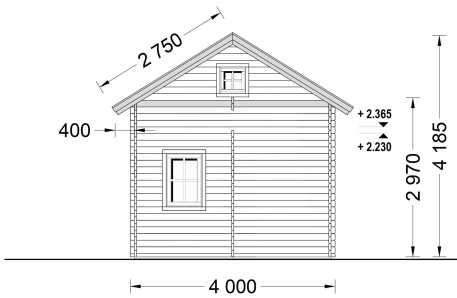

BLOCKBOHLENHAUS MIT SCHLAFBODEN DORNBIRN (44 MM), 20 M² + 16 M²

€ 10164,00

Die zweigeschossige Bauweise von DORNBIRN ermöglicht eine praktische Trennung des Wohn- und Ruhebereichs, was besonders bei begrenztem Platz eine effiziente Raumnutzung ermöglicht.

Kategorien: [Blockbohlenhäuser](#)

GALERIEBILDER

BESCHREIBUNG

BLOCKBOHLENHAUS MIT SCHLAFBODEN DORNBIRN (44 MM), 20 M² + 16 M²

Herzlich willkommen im Blockbohlenhaus DORNBIRN mit einer Wandstärke von 44 mm und einer Gesamtfläche von 20 m² plus einem 16 m² großen Schlafboden.