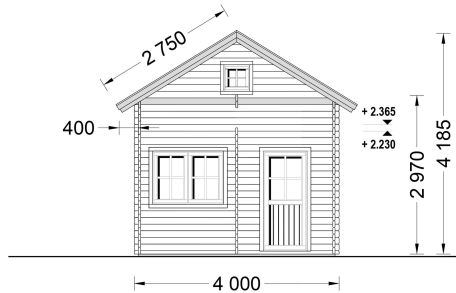

BLOCKBOHLENHAUS MIT SCHLAFBODEN DORNBIRN (44 MM), 20 M² + 16 M²

€ 10164,00

Die zweigeschossige Bauweise von DORNBIRN ermöglicht eine praktische Trennung des Wohn- und Ruhebereichs, was besonders bei begrenztem Platz eine effiziente Raumnutzung ermöglicht.

Kategorien: [Blockbohlenhäuser](#)

GALERIEBILDER

BESCHREIBUNG

BLOCKBOHLENHAUS MIT SCHLAFBODEN DORNBIRN (44 MM), 20 M² + 16 M²

Herzlich willkommen im Blockbohlenhaus DORNBIRN mit einer Wandstärke von 44 mm und einer Gesamtfläche von 20 m² plus einem 16 m² großen Schlafboden.