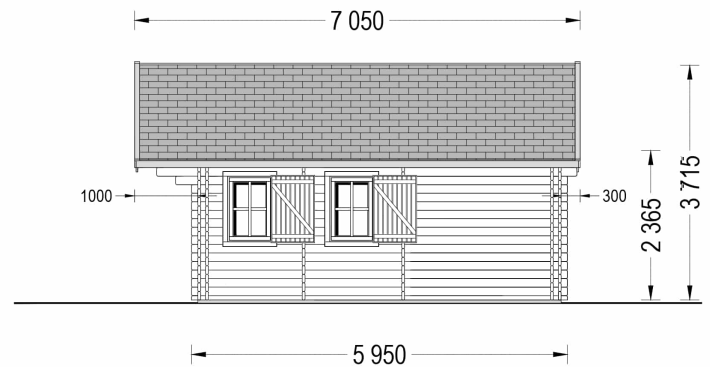

PREMIUM GARTENHAUS