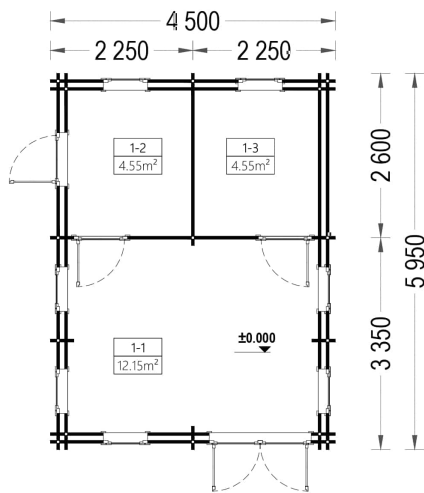

PREMIUM GARTENHAUS