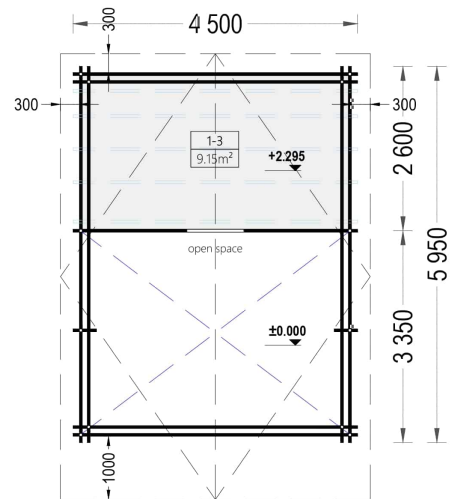

PREMIUM GARTENHAUS