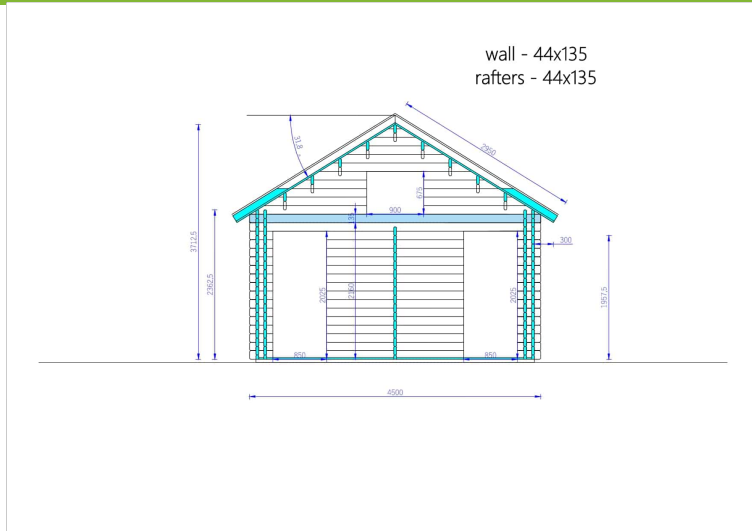

TECHNISCHE DATEN

ANMERKUNGEN