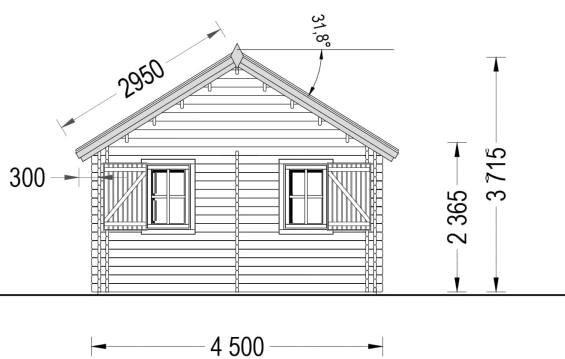

PREMIUM GARTENHAUS