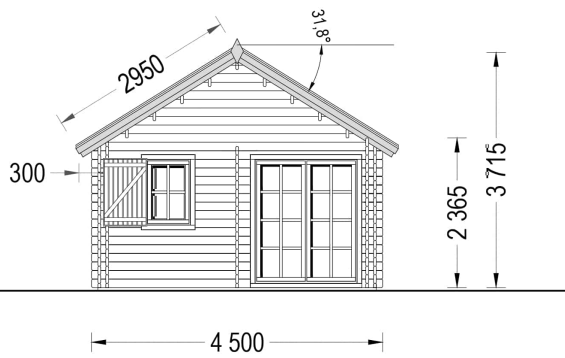

PREMIUM GARTENHAUS