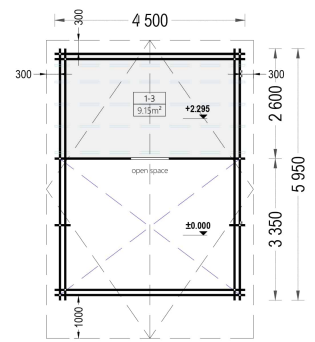

BLOCKBOHLENHAUS MIT SCHLAFBODEN SALLY (44 + 44MM), 27M²

€ 17892,00

Das Blockbohlenhaus SALLY ist eine großartige Wahl für Familien, die mehr Zeit in der Natur verbringen möchten. Es kann als Zweitwohnsitz oder Ferienhaus dienen und bietet Ihnen ein helles, gemütliches und funktionales Zuhause.

Kategorien: [Blockbohlenhäuser](#)

GALERIEBILDER

BESCHREIBUNG

Das Blockbohlenhaus SALLY mit seinem Schlafboden und einer Gesamtfläche von 27 m² sowie einem zusätzlichen 9 m² großen Schlafboden bietet viele interessante Funktionen:

- **Komfortabler Schlafboden:** Das 10 m² große Loft im zweiten Stock bietet einen gemütlichen Schlafplatz. Ideal für Familien oder Gruppen, die mehr Schlafmöglichkeiten benötigen.
- **Stilvoller Dachüberstand:** Der Dachüberstand verleiht dem Blockbohlenhaus einen schattigen Bereich im Freien. Hier können Sie eine Bank aufstellen und sich entspannen oder ein Nickerchen machen.
- **Viel Tageslicht:** Dank zahlreicher Fenster wird der Innenraum mit natürlichem Tageslicht durchflutet, was für eine gemütliche und warme Atmosphäre sorgt.