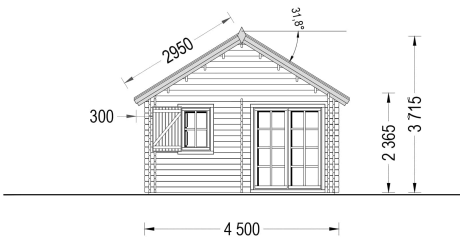

BLOCKBOHLENHAUS MIT SCHLAFBODEN SALLY (44 + 44MM), 27M²

€ 17892,00

Das Blockbohlenhaus SALLY ist eine großartige Wahl für Familien, die mehr Zeit in der Natur verbringen möchten. Es kann als Zweitwohnsitz oder Ferienhaus dienen und bietet Ihnen ein helles, gemütliches und funktionales Zuhause.

Kategorien: [Blockbohlenhäuser](#)

GALERIEBILDER

BESCHREIBUNG

Das Blockbohlenhaus SALLY mit seinem Schlafboden und einer Gesamtfläche von 27 m² sowie einem zusätzlichen 9 m² großen Schlafboden bietet viele interessante Funktionen:

- **Effiziente Trennung von Wohn- und Ruhebereich:** Mit einem großen Aufenthaltsbereich und einem separaten Raum im ersten Stock können Sie den Raum effizient nutzen und Wohn-

und Ruhebereiche voneinander abtrennen.

- **Komfortabler Schlafboden:** Das 10 m² große Loft im zweiten Stock bietet einen gemütlichen Schlafplatz. Ideal für Familien oder Gruppen, die mehr Schlafmöglichkeiten benötigen.
- **Stilvoller Dachüberstand:** Der Dachüberstand verleiht dem Blockbohlenhaus einen schattigen Bereich im Freien. Hier können Sie eine Bank aufstellen und sich entspannen oder ein Nickerchen machen.
- **Viel Tageslicht:** Dank zahlreicher Fenster wird der Innenraum mit natürlichem Tageslicht durchflutet, was für eine gemütliche und warme Atmosphäre sorgt.