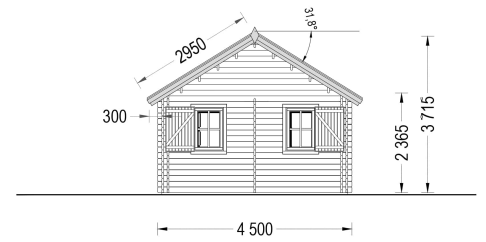

BLOCKBOHLENHAUS MIT SCHLAFBODEN SALLY (44 + 44MM), 27M²

€ 17892,00

Das Blockbohlenhaus SALLY ist eine großartige Wahl für Familien, die mehr Zeit in der Natur verbringen möchten. Es kann als Zweitwohnsitz oder Ferienhaus dienen und bietet Ihnen ein helles, gemütliches und funktionales Zuhause.

Kategorien: [Blockbohlenhäuser](#)

GALERIEBILDER

BESCHREIBUNG

Das Blockbohlenhaus SALLY mit seinem Schlafboden und einer Gesamtfläche von 27 m² sowie einem zusätzlichen 9 m² großen Schlafboden bietet viele interessante Funktionen:

- **Effiziente Trennung von Wohn- und Ruhebereich:** Mit einem großen Aufenthaltsbereich und einem separaten Raum im ersten Stock können Sie den Raum effizient nutzen und Wohn-

und Ruhebereiche voneinander abtrennen.

- **Komfortabler Schlafboden:** Das 10 m² große Loft im zweiten Stock bietet einen gemütlichen Schlafplatz. Ideal für Familien oder Gruppen, die mehr Schlafmöglichkeiten benötigen.
- **Stilvoller Dachüberstand:** Der Dachüberstand verleiht dem Blockbohlenhaus einen schattigen Bereich im Freien. Hier können Sie eine Bank aufstellen und sich entspannen oder ein Nickerchen machen.
- **Viel Tageslicht:** Dank zahlreicher Fenster wird der Innenraum mit natürlichem Tageslicht durchflutet, was für eine gemütliche und warme Atmosphäre sorgt.