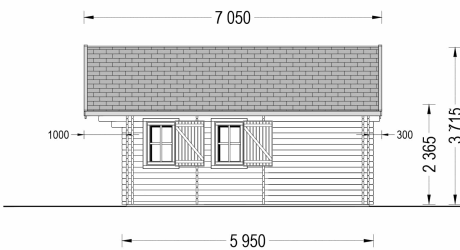

BLOCKBOHLENHAUS MIT SCHLAFBODEN SALLY (44 + 44MM), 27M²

€ 17892,00

Das Blockbohlenhaus SALLY ist eine großartige Wahl für Familien, die mehr Zeit in der Natur verbringen möchten. Es kann als Zweitwohnsitz oder Ferienhaus dienen und bietet Ihnen ein helles, gemütliches und funktionales Zuhause.

Kategorien: [Blockbohlenhäuser](#)

GALERIEBILDER

BESCHREIBUNG

Das Blockbohlenhaus SALLY mit seinem Schlafboden und einer Gesamtfläche von 27 m² sowie einem zusätzlichen 9 m² großen Schlafboden bietet viele interessante Funktionen:

- **Effiziente Trennung von Wohn- und Ruhebereich:** Mit einem großen Aufenthaltsbereich und einem separaten Raum im ersten Stock können Sie den Raum effizient nutzen und Wohn-

und Ruhebereiche voneinander abtrennen.

- **Komfortabler Schlafboden:** Das 10 m² große Loft im zweiten Stock bietet einen gemütlichen Schlafplatz. Ideal für Familien oder Gruppen, die mehr Schlafmöglichkeiten benötigen.
- **Stilvoller Dachüberstand:** Der Dachüberstand verleiht dem Blockbohlenhaus einen schattigen Bereich im Freien. Hier können Sie eine Bank aufstellen und sich entspannen oder ein Nickerchen machen.
- **Viel Tageslicht:** Dank zahlreicher Fenster wird der Innenraum mit natürlichem Tageslicht durchflutet, was für eine gemütliche und warme Atmosphäre sorgt.