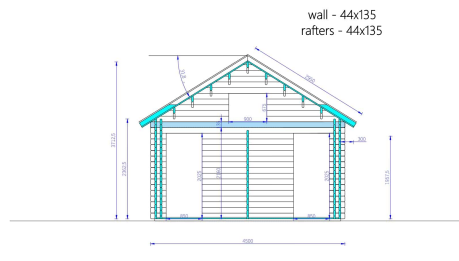

BLOCKBOHLENHAUS MIT SCHLAFBODEN SALLY (44 + 44MM), 27M²

€ 17892,00

Das Blockbohlenhaus SALLY ist eine großartige Wahl für Familien, die mehr Zeit in der Natur verbringen möchten. Es kann als Zweitwohnsitz oder Ferienhaus dienen und bietet Ihnen ein helles, gemütliches und funktionales Zuhause.

Kategorien: [Blockbohlenhäuser](#)

GALERIEBILDER

BESCHREIBUNG

Das Blockbohlenhaus SALLY mit seinem Schlafboden und einer Gesamtfläche von 27 m² sowie einem zusätzlichen 9 m² großen Schlafboden bietet viele interessante Funktionen:

- **Effiziente Trennung von Wohn- und Ruhebereich:** Mit einem großen Aufenthaltsbereich und einem separaten Raum im ersten Stock können Sie den Raum effizient nutzen und Wohn-

und Ruhebereiche voneinander abtrennen.

- **Komfortabler Schlafboden:** Das 10 m² große Loft im zweiten Stock bietet einen gemütlichen Schlafplatz. Ideal für Familien oder Gruppen, die mehr Schlafmöglichkeiten benötigen.
- **Stilvoller Dachüberstand:** Der Dachüberstand verleiht dem Blockbohlenhaus einen schattigen Bereich im Freien. Hier können Sie eine Bank aufstellen und sich entspannen oder ein Nickerchen machen.
- **Viel Tageslicht:** Dank zahlreicher Fenster wird der Innenraum mit natürlichem Tageslicht durchflutet, was für eine gemütliche und warme Atmosphäre sorgt.