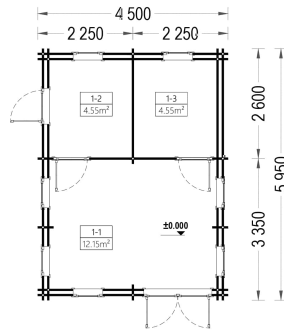

BLOCKBOHLENHAUS MIT SCHLAFBODEN SALLY (44 + 44MM), 27M²

€ 17892,00

Das Blockbohlenhaus SALLY ist eine großartige Wahl für Familien, die mehr Zeit in der Natur verbringen möchten. Es kann als Zweitwohnsitz oder Ferienhaus dienen und bietet Ihnen ein helles, gemütliches und funktionales Zuhause.

Kategorien: [Blockbohlenhäuser](#)

GALERIEBILDER

BESCHREIBUNG

Das Blockbohlenhaus SALLY mit seinem Schlafboden und einer Gesamtfläche von 27 m² sowie einem zusätzlichen 9 m² großen Schlafboden bietet viele interessante Funktionen: