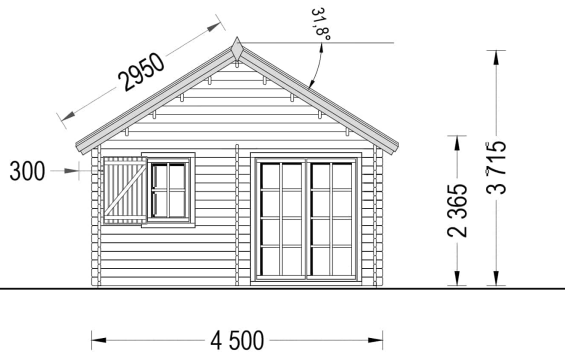

PREMIUM GARTENHAUS

TECHNISCHE DATEN