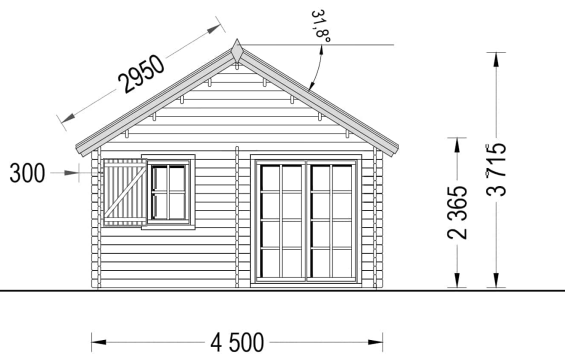

PREMIUM GARTENHAUS

TECHNISCHE DATEN