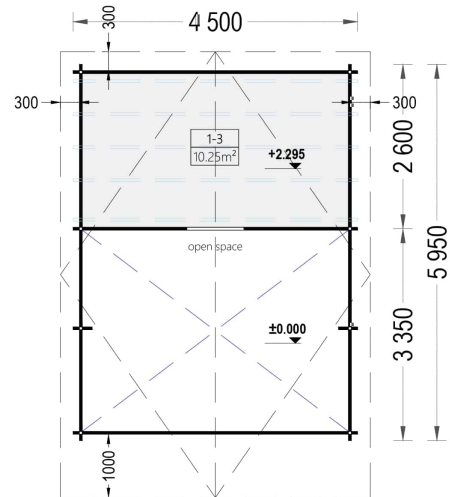

PREMIUM GARTENHAUS

TECHNISCHE DATEN