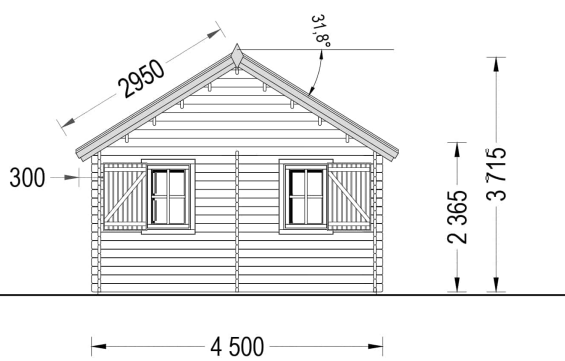

PREMIUM GARTENHAUS

TECHNISCHE DATEN