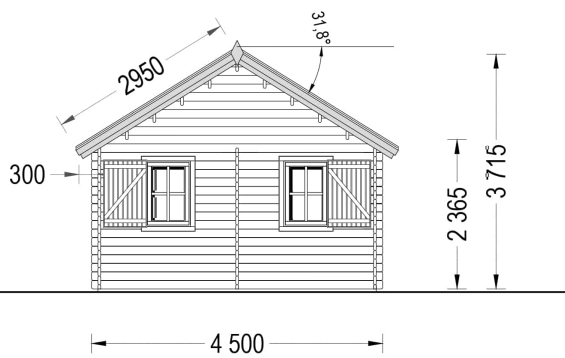

PREMIUM GARTENHAUS

TECHNISCHE DATEN