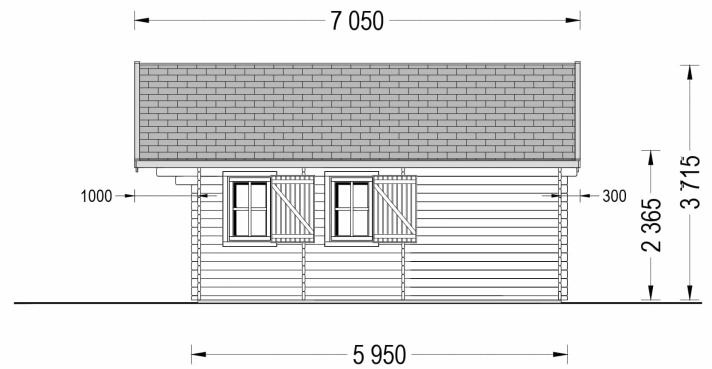

PREMIUM GARTENHAUS

TECHNISCHE DATEN