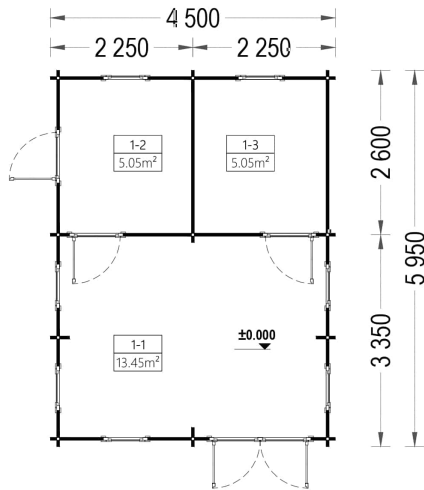

PREMIUM GARTENHAUS

TECHNISCHE DATEN