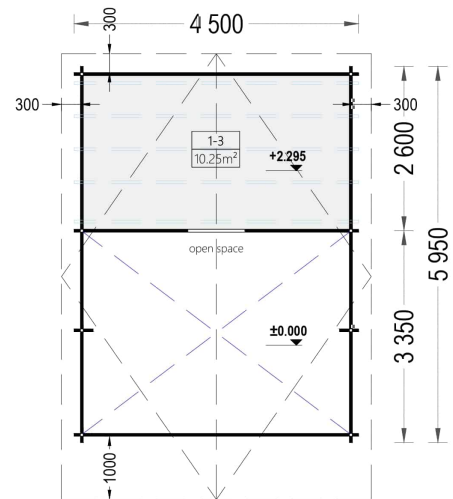

PREMIUM GARTENHAUS

TECHNISCHE DATEN