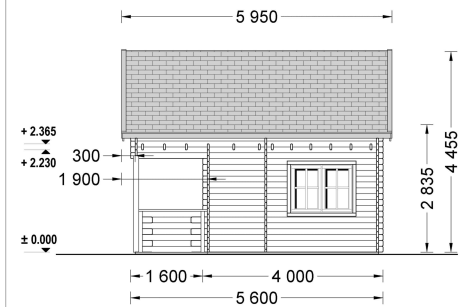

BLOCKBOHLENHAUS TIROL MIT SCHLAFBODEN UND TERRASSE (44 MM), 20 M² + 8 M²

€ 10416,00

Das Blockbohlenhaus Tirol kombiniert eine durchdachte Raumaufteilung mit einem ansprechenden Design und schafft so einen idealen Rückzugsort im Grünen. Mit seinem Schlafboden und der Terrasse bietet es vielseitige Nutzungsmöglichkeiten und lädt zum Entspannen im Freien ein.

Kategorien: [Blockbohlenhäuser](#)

GALERIEBILDER

BESCHREIBUNG

BLOCKBOHLENHAUS TIROL MIT SCHLAFBODEN UND TERRASSE (44

MM)

Produktbeschreibung:

Das Blockbohlenhaus Tirol ist ein charmantes und funktionales Modell, das mit einem Schlafboden und einer Terrasse ausgestattet ist. Hier sind die herausragenden Merkmale dieses Hauses:

Highlights des Modells:

1. Zweigeschossige Bauweise für Platzersparnis:

- Die zweigeschossige Bauweise ermöglicht eine effiziente Nutzung der Grundstücksfläche und bietet gleichzeitig ein Höchstmaß an Funktionalität und Komfort.