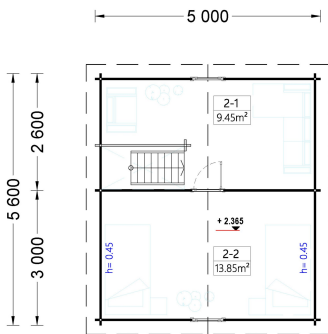

BLOCKBOHLENHAUS TIROL MIT SCHLAFBODEN UND TERRASSE (44 MM), 20 M² + 8 M²

€ 10416,00

Das Blockbohlenhaus Tirol kombiniert eine durchdachte Raumaufteilung mit einem ansprechenden Design und schafft so einen idealen Rückzugsort im Grünen. Mit seinem Schlafboden und der Terrasse bietet es vielseitige Nutzungsmöglichkeiten und lädt zum Entspannen im Freien ein.

Kategorien: [Blockbohlenhäuser](#)

GALERIEBILDER

BESCHREIBUNG

BLOCKBOHLENHAUS TIROL MIT SCHLAFBODEN UND TERRASSE (44

MM)

Produktbeschreibung:

Das Blockbohlenhaus Tirol ist ein charmantes und funktionales Modell, das mit einem Schlafboden und einer Terrasse ausgestattet ist. Hier sind die herausragenden Merkmale dieses Hauses:

TECHNISCHE DATEN

SIE KÖNNEN AUCH MÖGEN...

[Sickerschacht mit Zufluss/Abfluss Ø 110 mm](#)

[Villasub E-KV-15 SK Schalungsbahn 60 m²](#)

[PVC Dachrinnen für Satteldach bis 8,75 m](#)