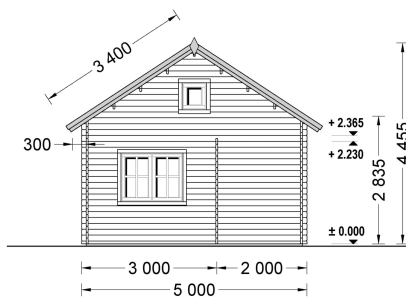

BLOCKBOHLENHAUS TIROL MIT SCHLAFBODEN UND TERRASSE (44 MM), 20 M² + 8 M²

€ 10416,00

Das Blockbohlenhaus Tirol kombiniert eine durchdachte Raumaufteilung mit einem ansprechenden Design und schafft so einen idealen Rückzugsort im Grünen. Mit seinem Schlafboden und der Terrasse bietet es vielseitige Nutzungsmöglichkeiten und lädt zum Entspannen im Freien ein.

Kategorien: [Blockbohlenhäuser](#)

GALERIEBILDER

BESCHREIBUNG

BLOCKBOHLENHAUS TIROL MIT SCHLAFBODEN UND TERRASSE (44

MM)

Produktbeschreibung:

Das Blockbohlenhaus Tirol ist ein charmantes und funktionales Modell, das mit einem Schlafboden und einer Terrasse ausgestattet ist. Hier sind die herausragenden Merkmale dieses Hauses:

Highlights des Modells:

1. Zweigeschossige Bauweise für Platzersparnis:

- Die zweigeschossige Bauweise ermöglicht eine effiziente Nutzung der Grundstücksfläche und bietet gleichzeitig ein Höchstmaß an Funktionalität und Komfort.