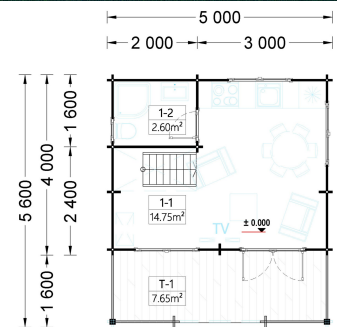

BLOCKBOHLENHAUS TIROL MIT SCHLAFBODEN UND TERRASSE (44 MM), 20 M² + 8 M²

€ 10416,00

Das Blockbohlenhaus Tirol kombiniert eine durchdachte Raumaufteilung mit einem ansprechenden Design und schafft so einen idealen Rückzugsort im Grünen. Mit seinem Schlafboden und der Terrasse bietet es vielseitige Nutzungsmöglichkeiten und lädt zum Entspannen im Freien ein.

Kategorien: [Blockbohlenhäuser](#)

GALERIEBILDER

BESCHREIBUNG

BLOCKBOHLENHAUS TIROL MIT SCHLAFBODEN UND TERRASSE (44

MM)

Produktbeschreibung:

Das Blockbohlenhaus Tirol ist ein charmantes und funktionales Modell, das mit einem Schlafboden und einer Terrasse ausgestattet ist. Hier sind die herausragenden Merkmale dieses Hauses:

Highlights des Modells:

1. Zweigeschossige Bauweise für Platzersparnis:

- Die zweigeschossige Bauweise ermöglicht eine effiziente Nutzung der Grundstücksfläche und bietet gleichzeitig ein Höchstmaß an Funktionalität und Komfort.

TECHNISCHE DATEN

SIE KÖNNEN AUCH MÖGEN...

[Sickerschacht mit Zufluss/Abfluss Ø 110 mm](#)

[Villasub E-KV-15 SK Schalungsbahn 60 m²](#)

[PVC Dachrinnen für Satteldach bis 8,75 m](#)