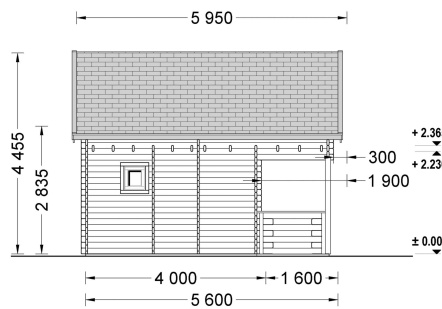

BLOCKBOHLENHAUS TIROL MIT SCHLAFBODEN UND TERRASSE (44 MM), 20 M² + 8 M²

€ 10416,00

Das Blockbohlenhaus Tirol kombiniert eine durchdachte Raumaufteilung mit einem ansprechenden Design und schafft so einen idealen Rückzugsort im Grünen. Mit seinem Schlafboden und der Terrasse bietet es vielseitige Nutzungsmöglichkeiten und lädt zum Entspannen im Freien ein.

Kategorien: [Blockbohlenhäuser](#)

GALERIEBILDER

BESCHREIBUNG

BLOCKBOHLENHAUS TIROL MIT SCHLAFBODEN UND TERRASSE (44

MM)

Produktbeschreibung:

Das Blockbohlenhaus Tirol ist ein charmantes und funktionales Modell, das mit einem Schlafboden und einer Terrasse ausgestattet ist. Hier sind die herausragenden Merkmale dieses Hauses:

Highlights des Modells:

1. Zweigeschossige Bauweise für Platzersparnis:

- Die zweigeschossige Bauweise ermöglicht eine effiziente Nutzung der Grundstücksfläche und bietet gleichzeitig ein Höchstmaß an Funktionalität und Komfort.