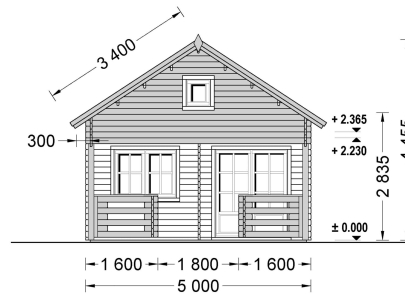

BLOCKBOHLENHAUS TIROL MIT SCHLAFBODEN UND TERRASSE (44 MM), 20 M² + 8 M²

€ 10416,00

Das Blockbohlenhaus Tirol kombiniert eine durchdachte Raumaufteilung mit einem ansprechenden Design und schafft so einen idealen Rückzugsort im Grünen. Mit seinem Schlafboden und der Terrasse bietet es vielseitige Nutzungsmöglichkeiten und lädt zum Entspannen im Freien ein.

Kategorien: [Blockbohlenhäuser](#)

GALERIEBILDER

BESCHREIBUNG

BLOCKBOHLENHAUS TIROL MIT SCHLAFBODEN UND TERRASSE (44

MM)

Produktbeschreibung:

Das Blockbohlenhaus Tirol ist ein charmantes und funktionales Modell, das mit einem Schlafboden und einer Terrasse ausgestattet ist. Hier sind die herausragenden Merkmale dieses Hauses:

Highlights des Modells:

1. Zweigeschossige Bauweise für Platzersparnis:

- Die zweigeschossige Bauweise ermöglicht eine effiziente Nutzung der Grundstücksfläche und bietet gleichzeitig ein Höchstmaß an Funktionalität und Komfort.