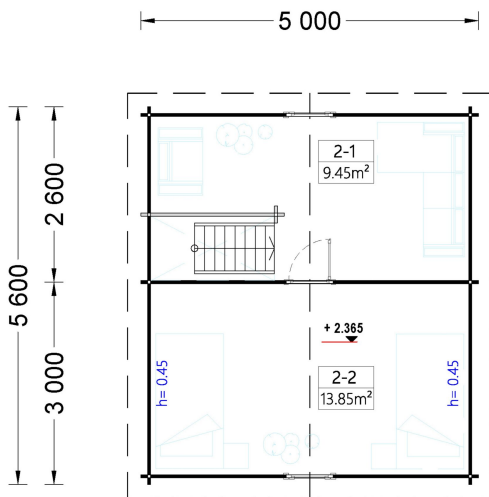

TECHNISCHE DATEN

SIE KÖNNEN AUCH MÖGEN...