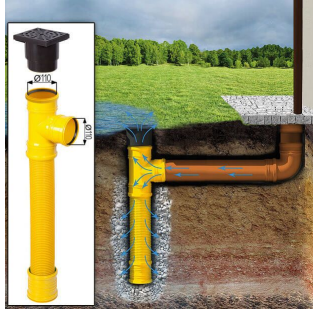

## TECHNISCHE DATEN

SIE KÖNNEN AUCH MÖGEN...

**Sickerschacht mit  
Zufluss/Abfluss Ø 110 mm**

**Villasub E-KV-15 SK  
Schalungsbahn 60 m<sup>2</sup>**

**PVC Dachrinnen für  
Satteldach bis 8,75 m**