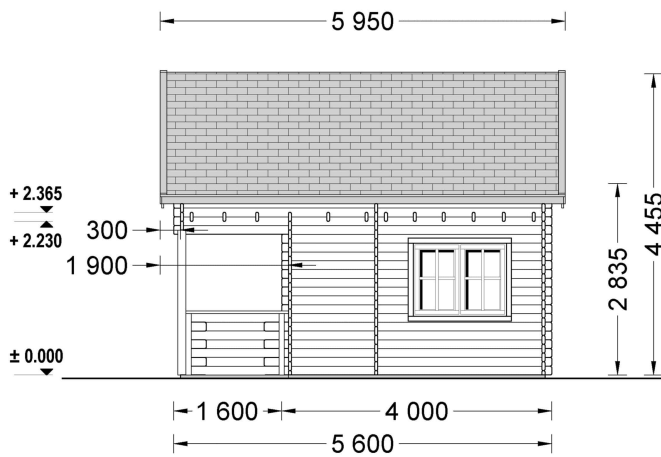

TECHNISCHE DATEN

SIE KÖNNEN AUCH MÖGEN...