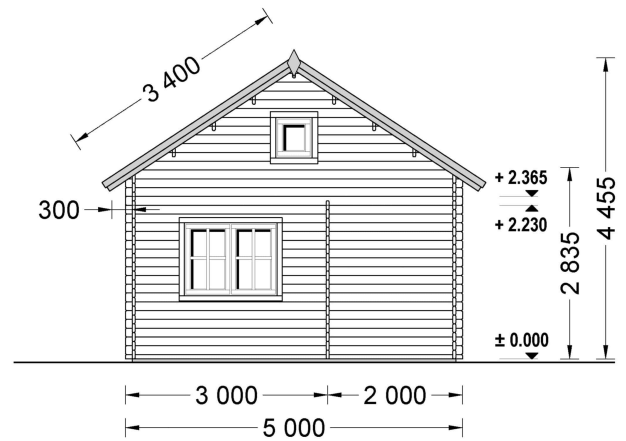

TECHNISCHE DATEN

SIE KÖNNEN AUCH MÖGEN...