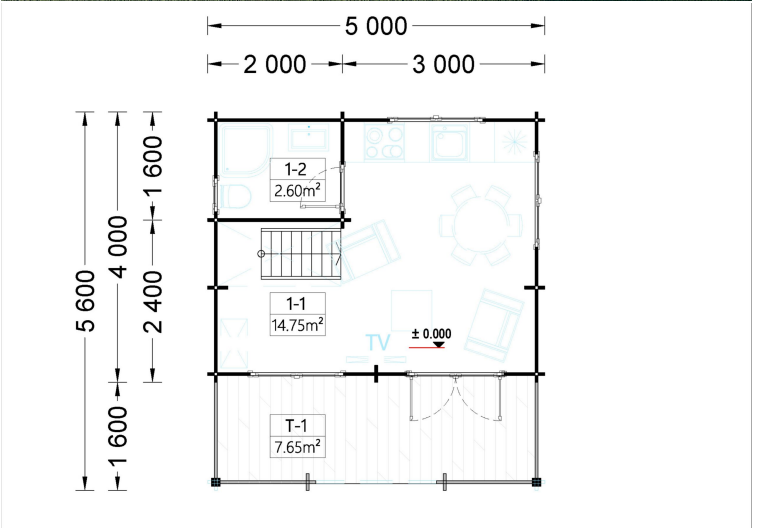

PREMIUM GARTENHAUS

Das Blockbohlenhaus Tirol kombiniert eine durchdachte Raumaufteilung mit einem ansprechenden Design und schafft so einen idealen Rückzugsort im Grünen. Mit seinem Schlafboden und der Terrasse bietet es vielseitige Nutzungsmöglichkeiten und lädt zum Entspannen im Freien ein.