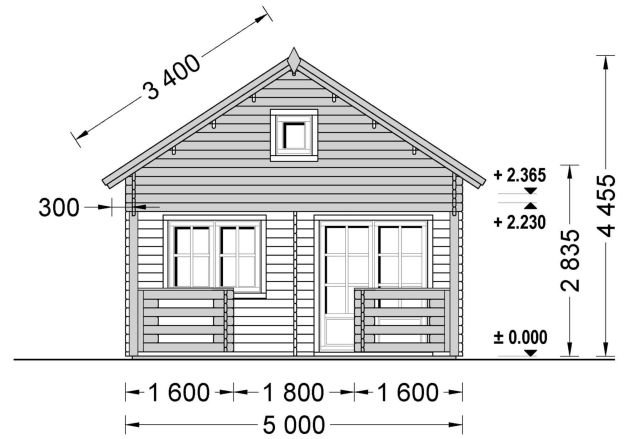

TECHNISCHE DATEN

SIE KÖNNEN AUCH MÖGEN...