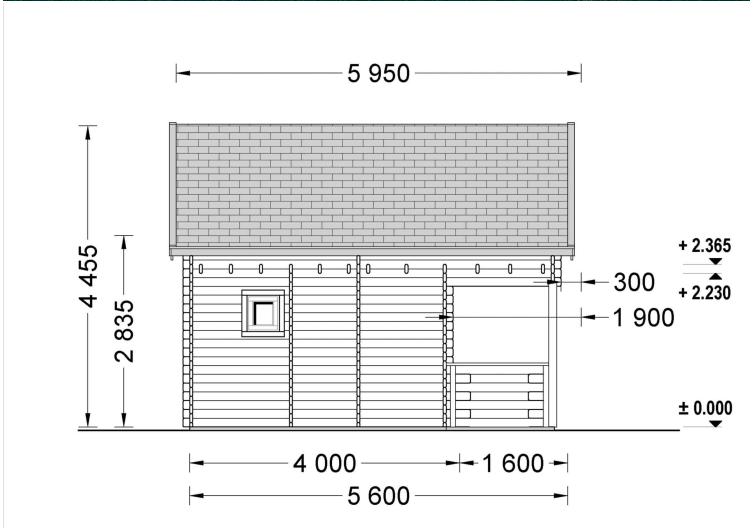

PREMIUM GARTENHAUS

Das Blockbohlenhaus Tirol kombiniert eine durchdachte Raumaufteilung mit einem ansprechenden Design und schafft so einen idealen Rückzugsort im Grünen. Mit seinem Schlafboden und der Terrasse bietet es vielseitige Nutzungsmöglichkeiten und lädt zum Entspannen im Freien ein.