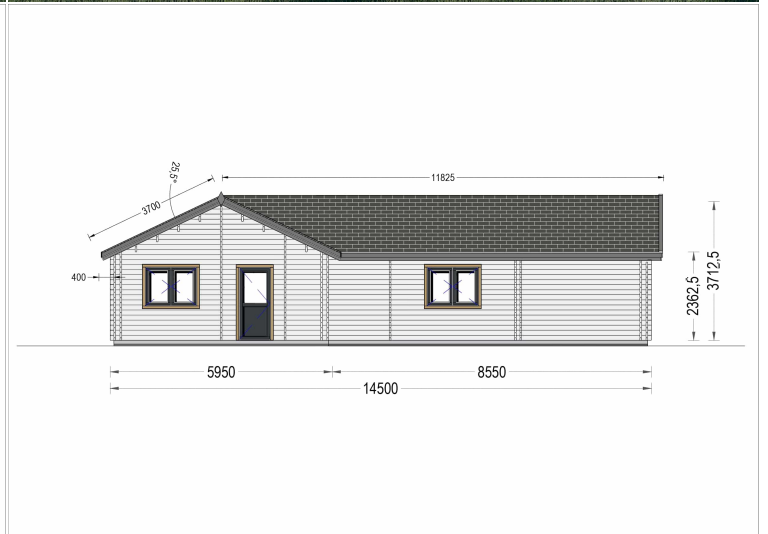

PREMIUM GARTENHAUS