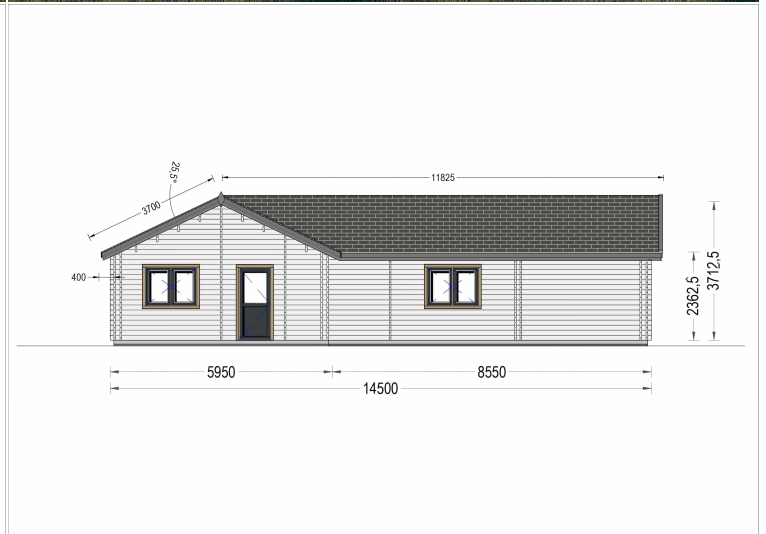

PREMIUM GARTENHAUS