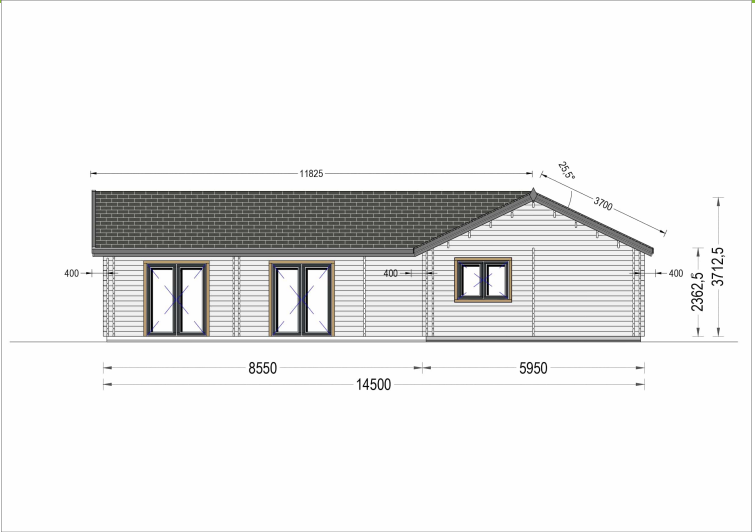

TECHNISCHE DATEN

ANMERKUNGEN