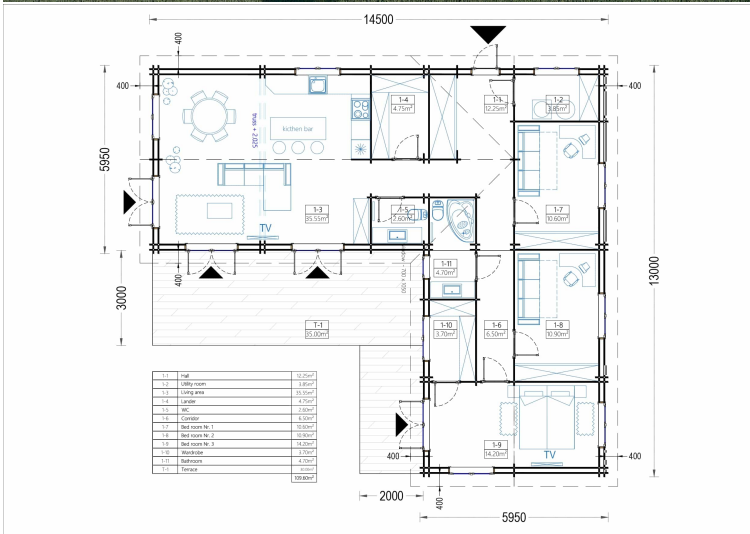

PREMIUM GARTENHAUS