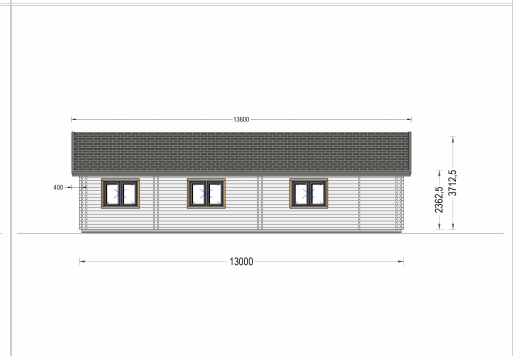

BUNGALOW NEUSIEDL AUS HOLZ (44 + 44MM), 129M²

€ 48252,00

Der Bungalows Neusiedl ist besonders praktisch und komfortabel, vor allem für Familien mit kleinen Kindern und Senioren. Erleben Sie die Flexibilität und Funktionalität dieses großen Bereichs, und gestalten Sie das Innere genauso, wie Sie es sich wünschen. Genießen Sie die natürliche Schönheit und den Komfort dieses isolierten Holzhauses.

Kategorien: [Blockbohlenhäuser](#)

GALERIEBILDER

BESCHREIBUNG

BUNGALOW NEUSIEDL AUS HOLZ (44 + 44MM), 129M²

Willkommen im Holzbungalow Neusiedl – ein isoliertes Holzhaus mit einer Fläche von 129 m², das durch seine offene Gestaltung und zahlreiche große Fenster und Türen einen lichtdurchfluteten Raum schafft. Dieser Bungalow ist darauf ausgerichtet, Flexibilität und Funktionalität zu bieten, um den Bedürfnissen Ihrer Familie gerecht zu werden.

Der eingeschossige Grundriss des Bungalows Neusiedl ist besonders praktisch und komfortabel, vor allem für Familien mit kleinen Kindern und Senioren. Erleben Sie die Flexibilität und Funktionalität dieses großen Bereichs, und gestalten Sie das Innere genauso, wie Sie es sich wünschen. Genießen Sie die natürliche Schönheit und den Komfort dieses isolierten Holzhauses.