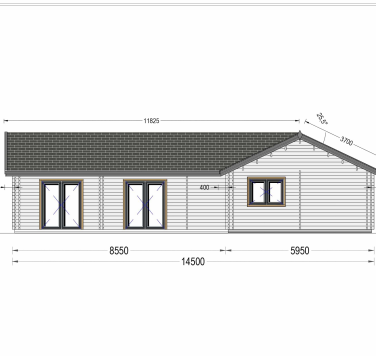

BUNGALOW NEUSIEDL AUS HOLZ (44 + 44MM), 129M²

€ 48252,00

Der Bungalows Neusiedl ist besonders praktisch und komfortabel, vor allem für Familien mit kleinen Kindern und Senioren. Erleben Sie die Flexibilität und Funktionalität dieses großen Bereichs, und gestalten Sie das Innere genauso, wie Sie es sich wünschen. Genießen Sie die natürliche Schönheit und den Komfort dieses isolierten Holzhauses.

Kategorien: [Blockbohlenhäuser](#)

GALERIEBILDER

BESCHREIBUNG

BUNGALOW NEUSIEDL AUS HOLZ (44 + 44MM), 129M²

Willkommen im Holzbungalow Neusiedl – ein isoliertes Holzhaus mit einer Fläche von 129 m², das durch seine offene Gestaltung und zahlreiche große Fenster und Türen einen lichtdurchfluteten Raum schafft. Dieser Bungalow ist darauf ausgerichtet, Flexibilität und Funktionalität zu bieten, um den Bedürfnissen Ihrer Familie gerecht zu werden.

Der eingeschossige Grundriss des Bungalows Neusiedl ist besonders praktisch und komfortabel, vor allem für Familien mit kleinen Kindern und Senioren. Erleben Sie die Flexibilität und Funktionalität dieses großen Bereichs, und gestalten Sie das Innere genauso, wie Sie es sich wünschen. Genießen Sie die natürliche Schönheit und den Komfort dieses isolierten Holzhauses.