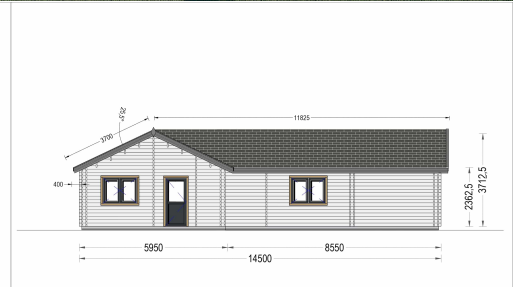

BUNGALOW NEUSIEDL AUS HOLZ (44 + 44MM), 129M²

€ 48252,00

Der Bungalows Neusiedl ist besonders praktisch und komfortabel, vor allem für Familien mit kleinen Kindern und Senioren. Erleben Sie die Flexibilität und Funktionalität dieses großen Bereichs, und gestalten Sie das Innere genauso, wie Sie es sich wünschen. Genießen Sie die natürliche Schönheit und den Komfort dieses isolierten Holzhauses.

Kategorien: [Blockbohlenhäuser](#)

GALERIEBILDER

BESCHREIBUNG

BUNGALOW NEUSIEDL AUS HOLZ (44 + 44MM), 129M²

Willkommen im Holzbungalow Neusiedl – ein isoliertes Holzhaus mit einer Fläche von 129 m², das durch seine offene Gestaltung und zahlreiche große Fenster und Türen einen lichtdurchfluteten Raum schafft. Dieser Bungalow ist darauf ausgerichtet, Flexibilität und Funktionalität zu bieten, um den Bedürfnissen Ihrer Familie gerecht zu werden.

kommunikative Atmosphäre und ermöglicht vielfältige Gestaltungsmöglichkeiten.

2. **3 getrennte Schlafbereiche:** Neusiedl bietet 3 getrennte Schlafbereiche, die allen Familienmitgliedern genug Platz zum Ausruhen bieten. Diese Aufteilung sorgt für Privatsphäre und ermöglicht individuelle Rückzugsorte.
3. **Herrliche 35 m² große Veranda (optional):** Eine optionale 35 m² große Veranda bietet die Möglichkeit, Mahlzeiten mit der Familie im Freien zu genießen und noch mehr Zeit im Freien zu verbringen. Dieser Außenbereich schafft eine Verbindung zwischen drinnen und draußen.
4. **Zwei funktionale Badezimmer für höchsten Komfort:** Neusiedl ist mit zwei funktionale Badezimmern ausgestattet, die höchsten Komfort bieten. Diese praktische Einrichtung erleichtert den Alltag und ermöglicht eine angenehme Nutzung des Hauses.