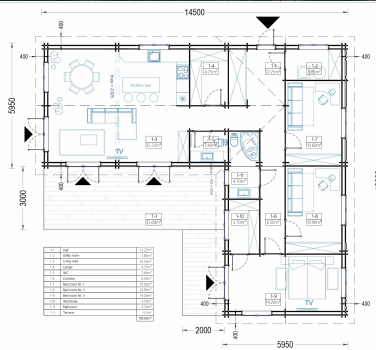

BUNGALOW NEUSIEDL AUS HOLZ (44 + 44MM), 129M²

€ 48252,00

Der Bungalows Neusiedl ist besonders praktisch und komfortabel, vor allem für Familien mit kleinen Kindern und Senioren. Erleben Sie die Flexibilität und Funktionalität dieses großen Bereichs, und gestalten Sie das Innere genauso, wie Sie es sich wünschen. Genießen Sie die natürliche Schönheit und den Komfort dieses isolierten Holzhauses.

Kategorien: [Blockbohlenhäuser](#)

GALERIEBILDER

BESCHREIBUNG

BUNGALOW NEUSIEDL AUS HOLZ (44 + 44MM), 129M²

Willkommen im Holzbungalow Neusiedl – ein isoliertes Holzhaus mit einer Fläche von 129 m², das durch seine offene Gestaltung und zahlreiche große Fenster und Türen einen lichtdurchfluteten Raum schafft. Dieser Bungalow ist darauf ausgerichtet, Flexibilität und Funktionalität zu bieten, um den Bedürfnissen Ihrer Familie gerecht zu werden.

Highlights des Modells:

- Geräumiger Aufenthaltsbereich mit offener Küche:** Der Bungalow Neusiedl verfügt über einen geräumigen Aufenthaltsbereich mit offener Küche. Dieser Bereich wird sofort zum Blickfang und Treffpunkt für die ganze Familie. Die offene Gestaltung schafft eine

kommunikative Atmosphäre und ermöglicht vielfältige Gestaltungsmöglichkeiten.

2. **3 getrennte Schlafbereiche:** Neusiedl bietet 3 getrennte Schlafbereiche, die allen Familienmitgliedern genug Platz zum Ausruhen bieten. Diese Aufteilung sorgt für Privatsphäre und ermöglicht individuelle Rückzugsorte.
3. **Herrliche 35 m² große Veranda (optional):** Eine optionale 35 m² große Veranda bietet die Möglichkeit, Mahlzeiten mit der Familie im Freien zu genießen und noch mehr Zeit im Freien zu verbringen. Dieser Außenbereich schafft eine Verbindung zwischen drinnen und draußen.
4. **Zwei funktionale Badezimmer für höchsten Komfort:** Neusiedl ist mit zwei funktionale Badezimmern ausgestattet, die höchsten Komfort bieten. Diese praktische Einrichtung erleichtert den Alltag und ermöglicht eine angenehme Nutzung des Hauses.