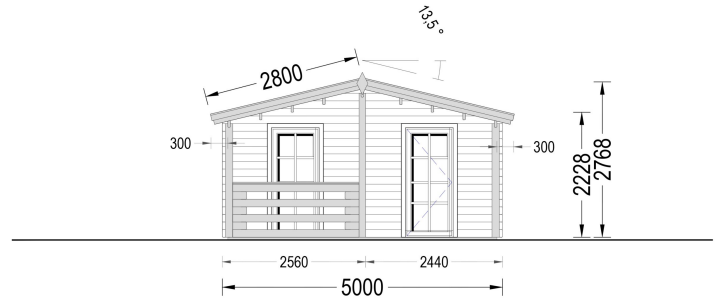

BLOCKBOHLENHAUS MIT TERRASSE ANTON, 5X9 M, 35 M² + 8M²

€ 10840,00 - € 13740,00

Das Blockbohlenhaus ANTON ist die ideale Wahl für alle, die eine kompakte und elegante Wohnlösung suchen. Ob als Zweitwohnsitz oder ganzjähriger Ferienort, dieses Holzhaus fügt sich charmant in Ihren Garten ein und bietet einen gemütlichen Rückzugsort.

BESCHREIBUNG

BLOCKBOHLENHAUS MIT TERRASSE ANTON(44 ODER 66 MM), 5X9 M, 35 M² + 8M²

Willkommen im Blockbohlenhaus ANTON – ein charmantes und kompaktes Holzhaus mit einer Wandstärke von 44 mm, einer Grundfläche von 5x9 m und einer Gesamtwohnfläche von 35 m² sowie einer zusätzlichen 8 m² großen Terrasse. Hier sind die Highlights des Modells:

PREMIUM GARTENHAUS

VARIATIONEN

Bild	Artikelnummer	Stock Status	Beschreibung	Wandstärke	Preis
	AV1737			44 mm	€ 10840,00
	AV1737-66			66 mm	€ 13740,00

TECHNISCHE DATEN

SIE KÖNNEN AUCH MÖGEN...

**Sickerschacht mit
Zufluss/Abfluss Ø 110 mm**