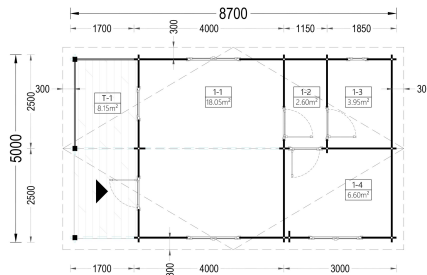

Kategorien: [Blockbohlenhäuser](#)

VARIATIONEN

Artikelnummer	Wandstärke	Preis
AV1737	44 mm	€ 11388,00
AV1737-66	66 mm	€ 14436,00

GALERIEBILDER

BESCHREIBUNG

BLOCKBOHLENHAUS MIT TERRASSE ANTON(44 ODER 66 MM), 5X9 M, 35 M² + 8M²

Willkommen im Blockbohlenhaus ANTON – ein charmantes und kompaktes Holzhaus mit einer Wandstärke von 44 mm, einer Grundfläche von 5x9 m und einer Gesamtwohnfläche von 35 m² sowie einer zusätzlichen 8 m² großen Terrasse. Hier sind die Highlights des Modells:

TECHNISCHE DATEN

SIE KÖNNEN AUCH MÖGEN...

**Sickerschacht mit
Zufluss/Abfluss Ø
110 mm**

**Villasub E-KV-15 SK
Schalungsbahn 60
m²**