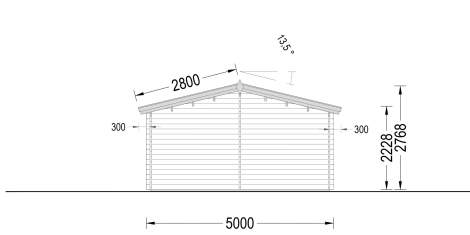

BLOCKBOHLENHAUS MIT TERRASSE ANTON, 5X9 M, 35 M² + 8M²

€ 11388,00 - € 14436,00

Das Blockbohlenhaus ANTON ist die ideale Wahl für alle, die eine kompakte und elegante Wohnlösung suchen. Ob als Zweitwohnsitz oder ganzjähriger Ferienort, dieses Holzhaus fügt sich charmant in Ihren Garten ein und bietet einen gemütlichen Rückzugsort.

Kategorien: [Blockbohlenhäuser](#)

VARIATIONEN

Artikelnummer	Wandstärke	Preis
AV1737	44 mm	€ 11388,00
AV1737-66	66 mm	€ 14436,00

GALERIEBILDER

BESCHREIBUNG

BLOCKBOHLENHAUS MIT TERRASSE ANTON(44 ODER 66 MM), 5X9 M, 35 M² + 8M²

Willkommen im Blockbohlenhaus ANTON – ein charmantes und kompaktes Holzhaus mit einer Wandstärke von 44 mm, einer Grundfläche von 5x9 m und einer Gesamtwohnfläche von 35 m² sowie einer zusätzlichen 8 m² großen Terrasse. Hier sind die Highlights des Modells: