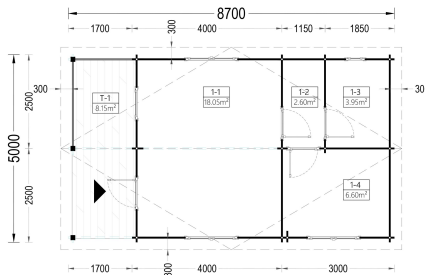

Kategorien: [Blockbohlenhäuser](#)

VARIATIONEN

Artikelnummer	Wandstärke	Preis
AV1737	44 mm	€ 11388,00
AV1737-66	66 mm	€ 14436,00

GALERIEBILDER

BESCHREIBUNG

BLOCKBOHLENHAUS MIT TERRASSE ANTON(44 ODER 66 MM), 5X9 M, 35 M² + 8M²

Willkommen im Blockbohlenhaus ANTON – ein charmantes und kompaktes Holzhaus mit einer Wandstärke von 44 mm, einer Grundfläche von 5x9 m und einer Gesamtwohnfläche von 35 m² sowie einer zusätzlichen 8 m² großen Terrasse. Hier sind die Highlights des Modells:

TECHNISCHE DATEN

SIE KÖNNEN AUCH MÖGEN...

**Sickerschacht mit
Zufluss/Abfluss Ø
110 mm**

**Villasub E-KV-15 SK
Schalungsbahn 60
m²**