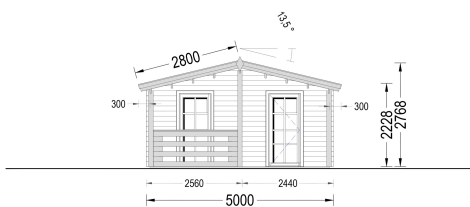

BLOCKBOHLENHAUS MIT TERRASSE ANTON, 5X9 M, 35 M² + 8M²

€ 11388,00 - € 14436,00

Das Blockbohlenhaus ANTON ist die ideale Wahl für alle, die eine kompakte und elegante Wohnlösung suchen. Ob als Zweitwohnsitz oder ganzjähriger Ferienort, dieses Holzhaus fügt sich charmant in Ihren Garten ein und bietet einen gemütlichen Rückzugsort.

Kategorien: [Blockbohlenhäuser](#)

VARIATIONEN

Artikelnummer	Wandstärke	Preis
AV1737	44 mm	€ 11388,00
AV1737-66	66 mm	€ 14436,00

GALERIEBILDER

BESCHREIBUNG

BLOCKBOHLENHAUS MIT TERRASSE ANTON(44 ODER 66 MM), 5X9 M, 35 M² + 8M²

Willkommen im Blockbohlenhaus ANTON – ein charmantes und kompaktes Holzhaus mit einer Wandstärke von 44 mm, einer Grundfläche von 5x9 m und einer Gesamtwohnfläche von 35 m² sowie einer zusätzlichen 8 m² großen Terrasse. Hier sind die Highlights des Modells: