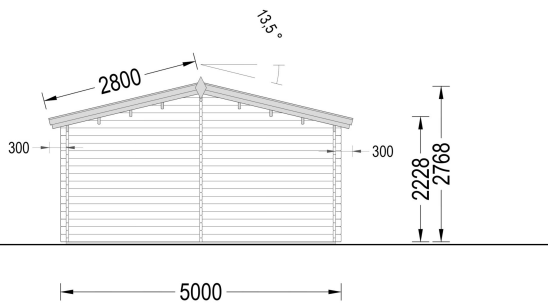

PREMIUM GARTENHAUS