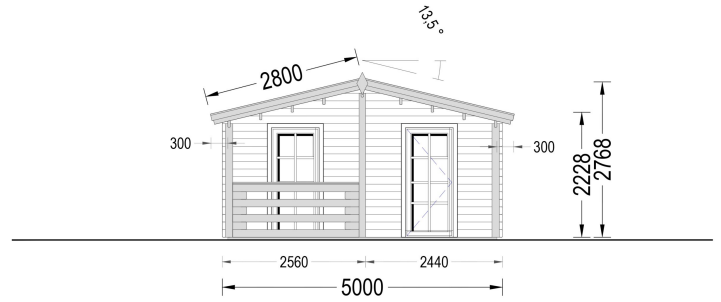

BLOCKBOHLENHAUS MIT TERRASSE ANTON, 5X9 M, 35 M² + 8M²

€ 10840,00 - € 13740,00

Das Blockbohlenhaus ANTON ist die ideale Wahl für alle, die eine kompakte und elegante Wohnlösung suchen. Ob als Zweitwohnsitz oder ganzjähriger Ferienort, dieses Holzhaus fügt sich charmant in Ihren Garten ein und bietet einen gemütlichen Rückzugsort.

BESCHREIBUNG

BLOCKBOHLENHAUS MIT TERRASSE ANTON(44 ODER 66 MM), 5X9 M, 35 M² + 8M²

Willkommen im Blockbohlenhaus ANTON – ein charmantes und kompaktes Holzhaus mit einer Wandstärke von 44 mm, einer Grundfläche von 5x9 m und einer Gesamtwohnfläche von 35 m² sowie einer zusätzlichen 8 m² großen Terrasse. Hier sind die Highlights des Modells:

Das Blockbohlenhaus ANTON ist die ideale Wahl für alle, die eine kompakte und elegante Wohnlösung suchen. Ob als Zweitwohnsitz oder ganzjähriger Ferienort, dieses Holzhaus fügt sich charmant in Ihren Garten ein und bietet einen gemütlichen Rückzugsort.

PREMIUM GARTENHAUS

PREMIUM GARTENHAUS

VARIATIONEN

Bild	Artikelnummer	Stock Status	Beschreibung	Wandstärke	Preis
	AV1737			44 mm	€ 10840,00
	AV1737-66			66 mm	€ 13740,00

TECHNISCHE DATEN

SIE KÖNNEN AUCH MÖGEN...