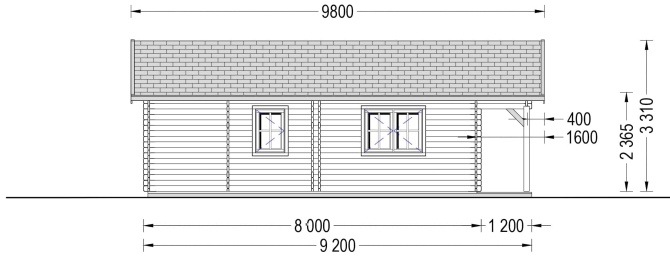

PREMIUM GARTENHAUS

TECHNISCHE DATEN

ANMERKUNGEN