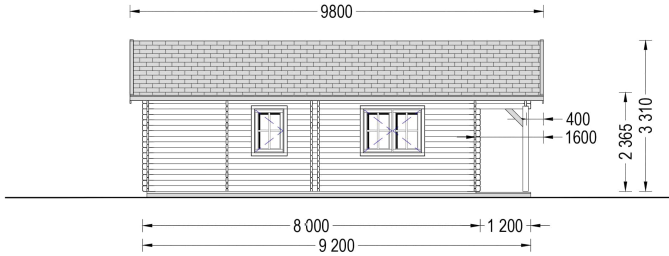

## TECHNISCHE DATEN

<b>Wandstärke</b>	66 mm
<b>Marke</b>	Premium Gartenhaus
<b>Dachform</b>	Satteldach
<b>Holzbehandlung</b>	Unbehandelt
<b>Grundfläche</b>	100 m <sup>2</sup>
<b>Verglasung</b>	Doppelverglasung
<b>Breite</b>	1300 cm
<b>Haus Typ</b>	Klassisch
<b>Terrasse</b>	mit Terrasse