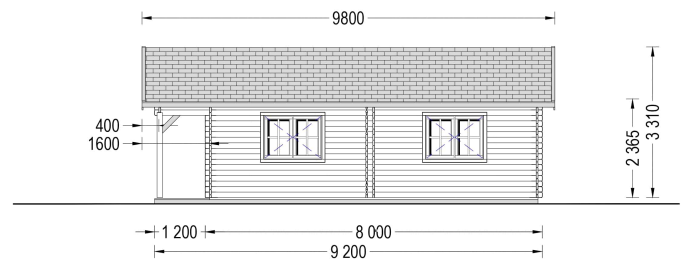

PREMIUM GARTENHAUS

TECHNISCHE DATEN

ANMERKUNGEN