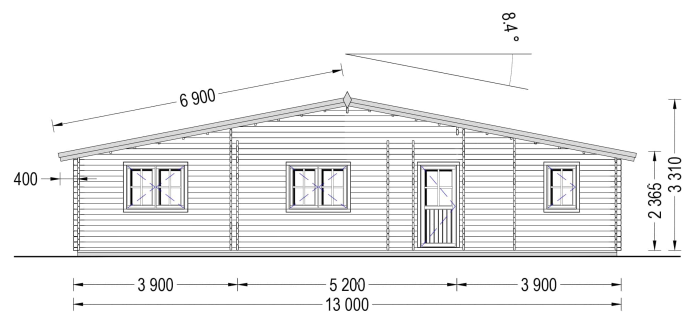

PREMIUM GARTENHAUS