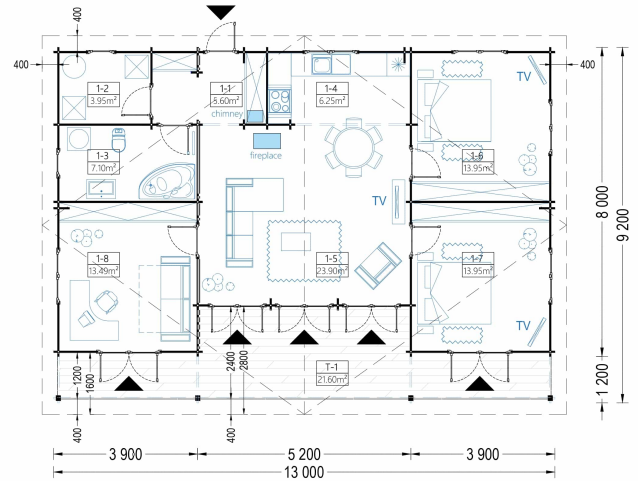

PREMIUM GARTENHAUS

TECHNISCHE DATEN

ANMERKUNGEN