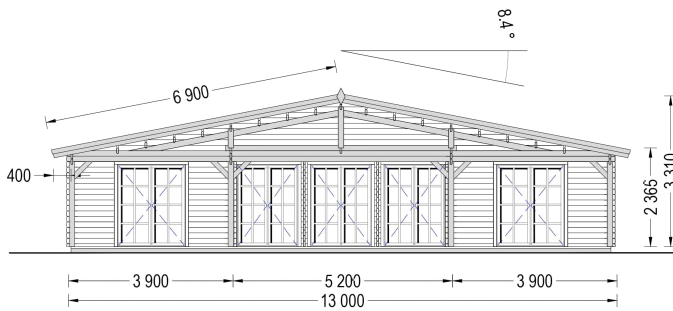

PREMIUM GARTENHAUS

TECHNISCHE DATEN

ANMERKUNGEN