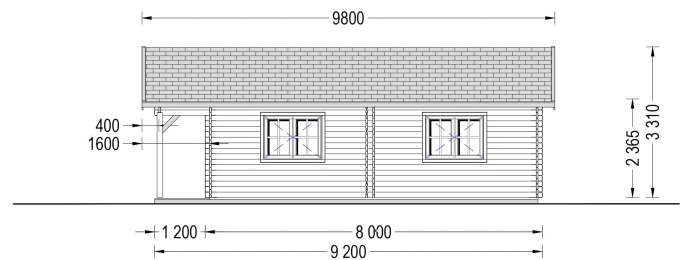

## TECHNISCHE DATEN

<b>Wandstärke</b>	66 mm
<b>Marke</b>	Premium Gartenhaus
<b>Dachform</b>	Satteldach
<b>Holzbehandlung</b>	Unbehandelt
<b>Grundfläche</b>	100 m <sup>2</sup>
<b>Verglasung</b>	Doppelverglasung
<b>Breite</b>	1300 cm
<b>Haus Typ</b>	Klassisch
<b>Terrasse</b>	mit Terrasse