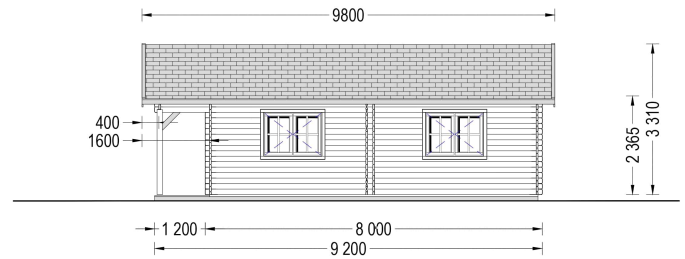

PREMIUM GARTENHAUS

TECHNISCHE DATEN

ANMERKUNGEN