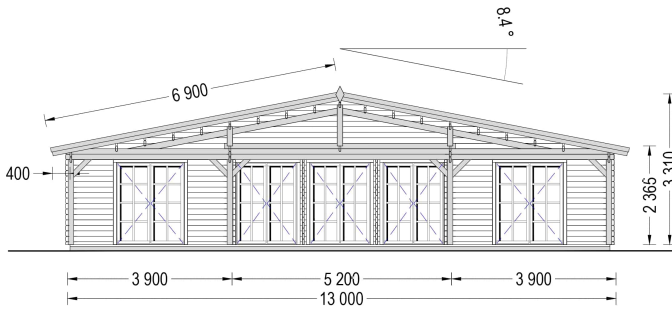

PREMIUM GARTENHAUS

TECHNISCHE DATEN

ANMERKUNGEN