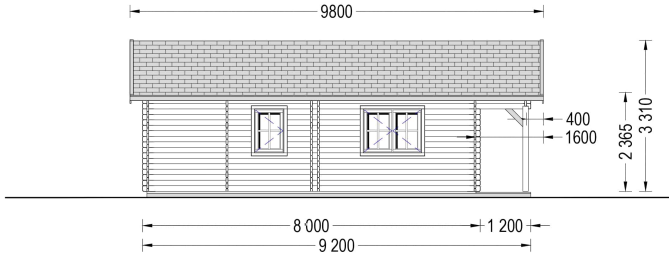

PREMIUM GARTENHAUS

TECHNISCHE DATEN

ANMERKUNGEN