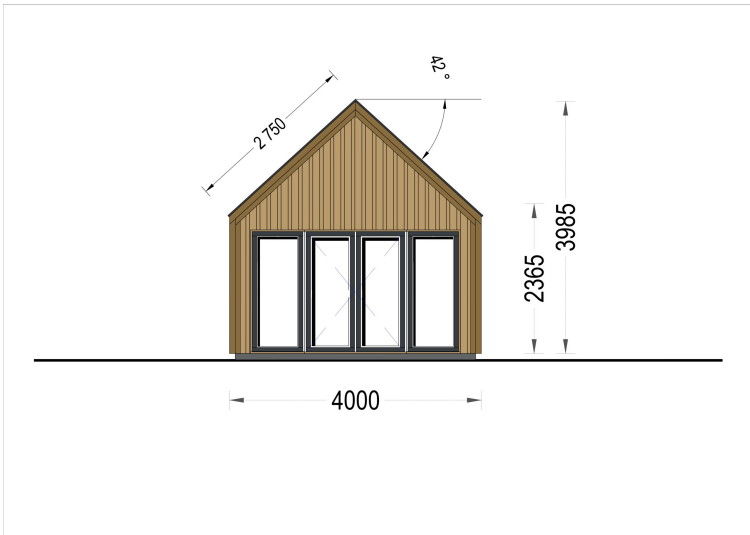

PREMIUM GARTENHAUS