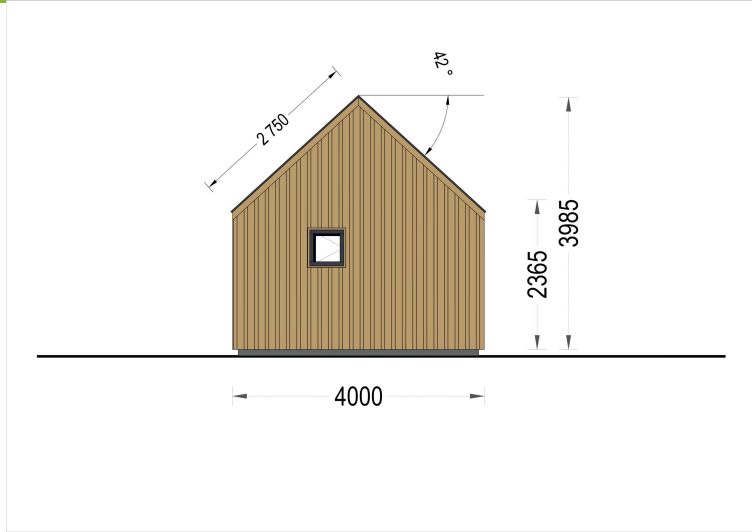

TECHNISCHE DATEN

SIE KÖNNEN AUCH MÖGEN...

ANMERKUNGEN