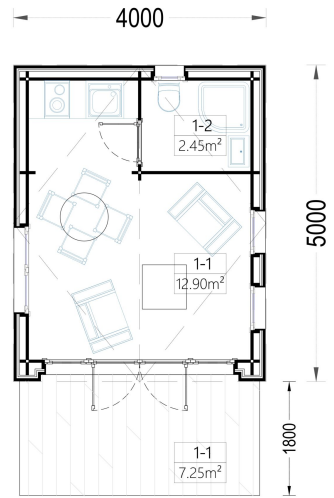

PREMIUM GARTENHAUS