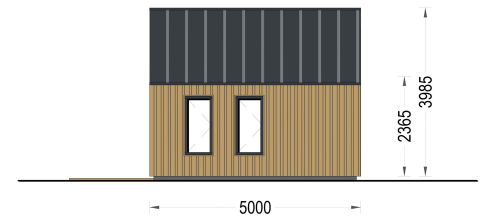

GALERIEBILDER

BESCHREIBUNG

BLOCKBOHLENHAUS SUSI (44MM + HOLZVERSCHALUNG), 20M² WILLKOMMEN IM GEMÜTLICHEN RÜCKZUGSORT MIT DEM HOLZHAUS SUSI!

Mit seinen großzügigen 20 m² bietet dieses Modell die ideale Möglichkeit, dem hektischen Alltag zu entfliehen und sich in ein langsames, natürlicheres Umfeld zu begeben. Egal, ob Sie einen Anbau für Ihren Hauptwohnsitz oder ein kleines Ferienhaus suchen, SUSI könnte genau das richtige Modell für Sie sein.

Modell-Highlights:

- **Moderne Außenverkleidung:** Die Außenverkleidung verleiht der klassischen Form des