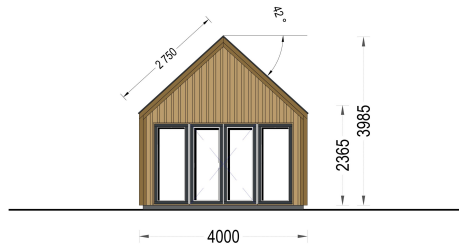

GALERIEBILDER

BESCHREIBUNG

BLOCKBOHLENHAUS SUSI (44MM + HOLZVERSCHALUNG), 20M² WILLKOMMEN IM GEMÜTLICHEN RÜCKZUGSORT MIT DEM HOLZHAUS SUSI!

Mit seinen großzügigen 20 m² bietet dieses Modell die ideale Möglichkeit, dem hektischen Alltag zu entfliehen und sich in ein langsames, natürlicheres Umfeld zu begeben. Egal, ob Sie einen Anbau für Ihren Hauptwohnsitz oder ein kleines Ferienhaus suchen, SUSI könnte genau das richtige Modell für Sie sein.

Modell-Highlights:

- **Moderne Außenverkleidung:** Die Außenverkleidung verleiht der klassischen Form des