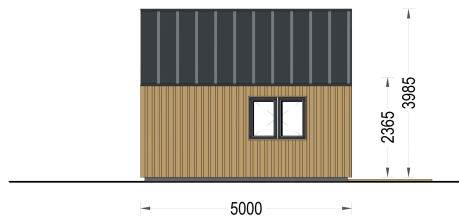

GALERIEBILDER

BESCHREIBUNG

BLOCKBOHLENHAUS SUSI (44MM + HOLZVERSCHALUNG), 20M² WILLKOMMEN IM GEMÜTLICHEN RÜCKZUGSORT MIT DEM HOLZHAUS SUSI!

Mit seinen großzügigen 20 m² bietet dieses Modell die ideale Möglichkeit, dem hektischen Alltag zu entfliehen und sich in ein langsames, natürlicheres Umfeld zu begeben. Egal, ob Sie einen Anbau für Ihren Hauptwohnsitz oder ein kleines Ferienhaus suchen, SUSI könnte genau das richtige Modell für Sie sein.

Modell-Highlights:

- **Moderne Außenverkleidung:** Die Außenverkleidung verleiht der klassischen Form des