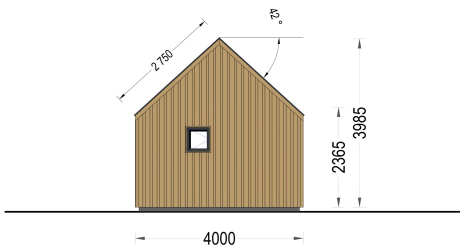

GALERIEBILDER

BESCHREIBUNG

BLOCKBOHLENHAUS SUSI (44MM + HOLZVERSCHALUNG), 20M² WILLKOMMEN IM GEMÜTLICHEN RÜCKZUGSORT MIT DEM HOLZHAUS SUSI!

Mit seinen großzügigen 20 m² bietet dieses Modell die ideale Möglichkeit, dem hektischen Alltag zu entfliehen und sich in ein langsames, natürlicheres Umfeld zu begeben. Egal, ob Sie einen Anbau für Ihren Hauptwohnsitz oder ein kleines Ferienhaus suchen, SUSI könnte genau das richtige Modell für Sie sein.

Modell-Highlights:

- **Moderne Außenverkleidung:** Die Außenverkleidung verleiht der klassischen Form des