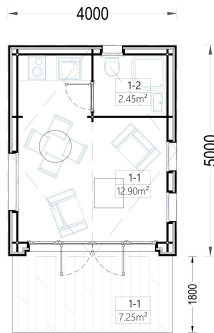

GALERIEBILDER

BESCHREIBUNG

BLOCKBOHLENHAUS SUSI (44MM + HOLZVERSCHALUNG), 20M² WILLKOMMEN IM GEMÜTLICHEN RÜCKZUGSORT MIT DEM HOLZHAUS SUSI!

Mit seinen großzügigen 20 m² bietet dieses Modell die ideale Möglichkeit, dem hektischen Alltag zu entfliehen und sich in ein langsames, natürlicheres Umfeld zu begeben. Egal, ob Sie einen Anbau für Ihren Hauptwohnsitz oder ein kleines Ferienhaus suchen, SUSI könnte genau das richtige Modell für Sie sein.

Modell-Highlights:

- **Moderne Außenverkleidung:** Die Außenverkleidung verleiht der klassischen Form des