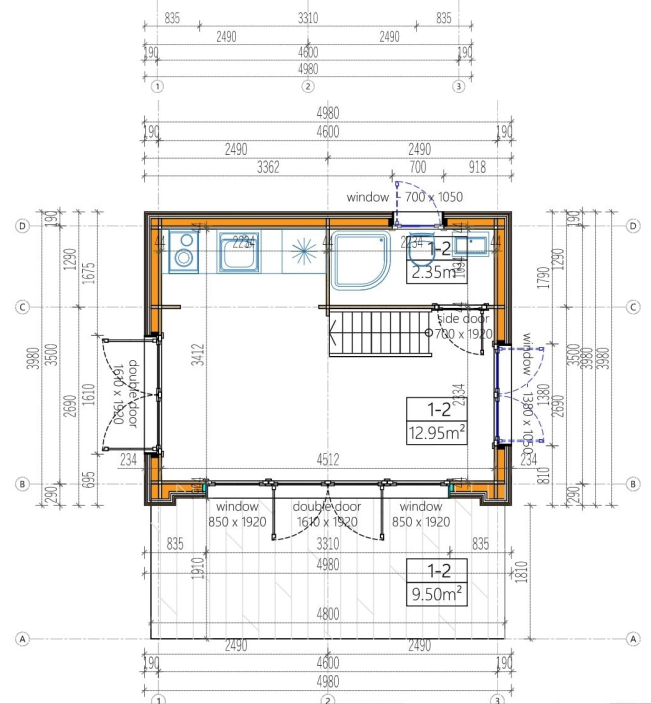

TECHNISCHE DATEN

ANMERKUNGEN