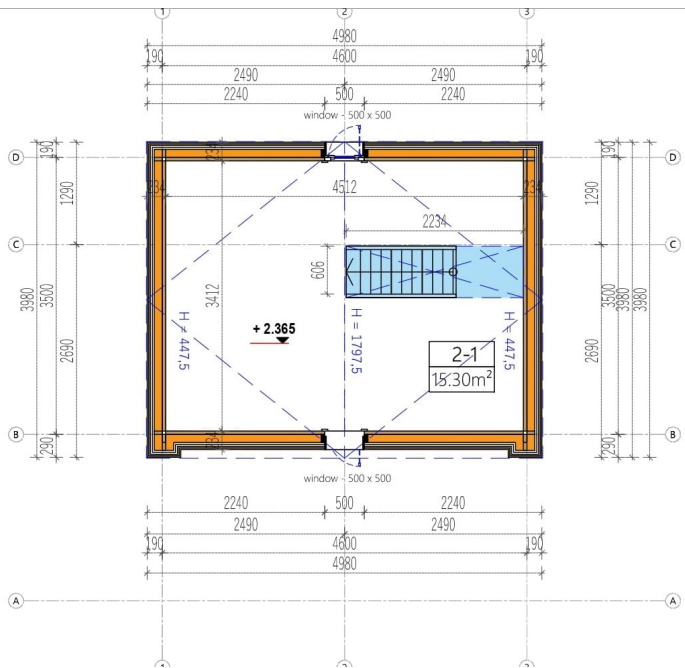

TECHNISCHE DATEN

ANMERKUNGEN