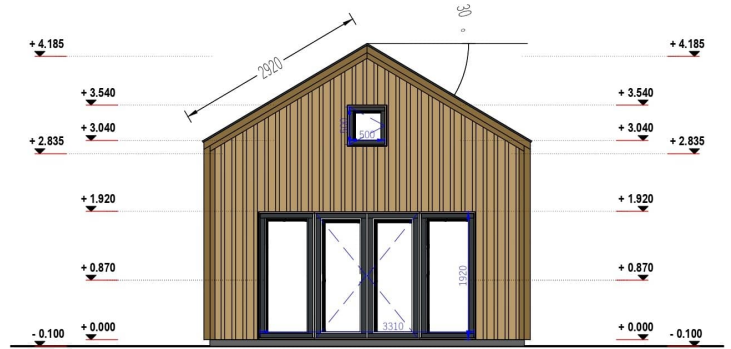

TECHNISCHE DATEN

ANMERKUNGEN