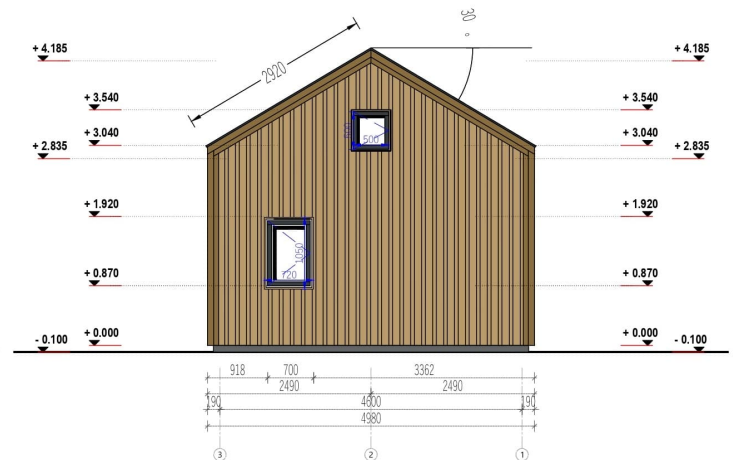

PREMIUM GARTENHAUS

Mit SASCHA erhalten Sie nicht nur ein Blockbohlenhaus, sondern einen exklusiven Ort, der höchsten Ansprüchen an Wohnkomfort und Design gerecht wird. Erfüllen Sie sich den Traum von einem eigenen Rückzugsort im Grünen und genießen Sie die Vorzüge dieses durchdachten und ästhetischen Modells.