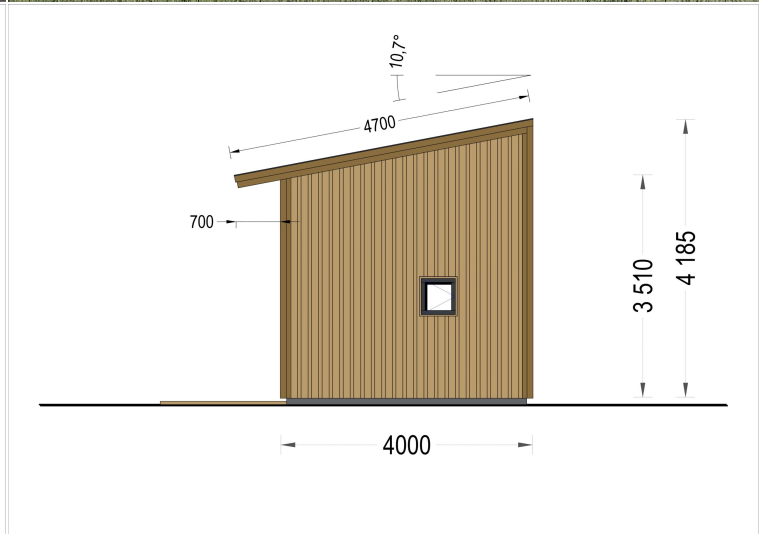

PREMIUM GARTENHAUS