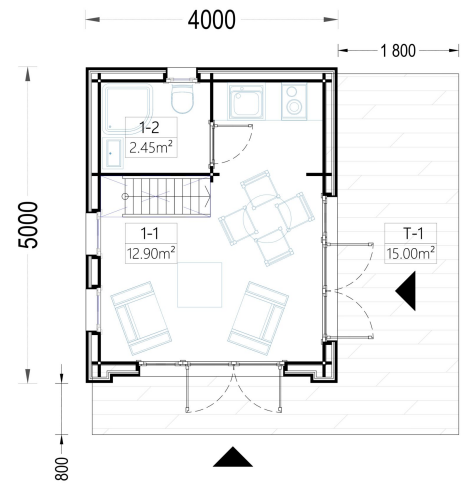

## TECHNISCHE DATEN

Maße

4000 x 5000 cm