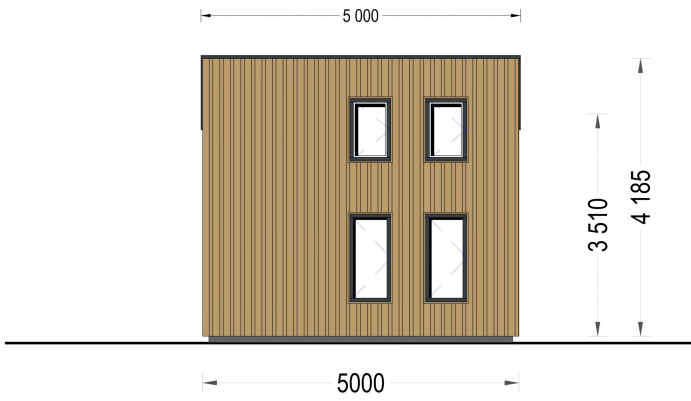

**BLOCKBOHLENHAUS SANDRA (34MM + HOLZVERSCHALUNG), 20M<sup>2</sup>**

**€ 9955,01**

SANDRA ist nicht nur ein Holzhaus; es ist ein Statement für modernes, nachhaltiges Wohnen, das Ihren Bedürfnissen nach Ästhetik, Komfort und Umweltbewusstsein gerecht wird. Genießen Sie die Vorzüge eines außergewöhnlichen Wohnkonzepts und lassen Sie sich von SANDRA in eine Welt voller Stil und Gemütlichkeit entführen.

### Modell-Highlights:

- **Geräumiges Loft (15 m<sup>2</sup>):** Das großzügige Loft bietet einen separaten, ruhigen Rückzugsort zum gemütlichen Entspannen, Lesen oder Tagträumen.
- **Lichtdurchfluteter Innenraum:** Große Glasfenster und -türen durchfluten den Innenraum mit natürlichem Licht, schaffen eine freundliche Atmosphäre und verbinden den Wohnbereich mit der Natur.
- **Traumhafte Terrasse (15 m<sup>2</sup>, optional):** Die 15 m<sup>2</sup> große Terrasse, als optionales Zubehör erhältlich, lädt ein, mehr Zeit im Freien zu verbringen – sei es beim Sonnenbaden, Tagträumen oder dem Genuss von Sternenhimmelabenden.
- **Moderne Fassadenverkleidung:** Die zeitgemäße Fassadenverkleidung verleiht dem Gesamtdesign von SANDRA einen markanten Stil und Charakter, der sich harmonisch in jede Umgebung einfügt.

## TECHNISCHE DATEN

Maße

4000 x 5000 cm