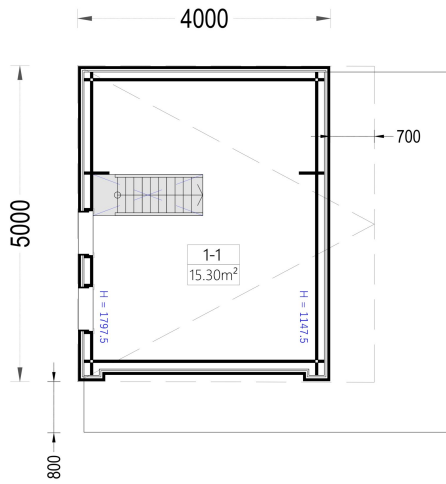

## TECHNISCHE DATEN

Maße

4000 x 5000 cm