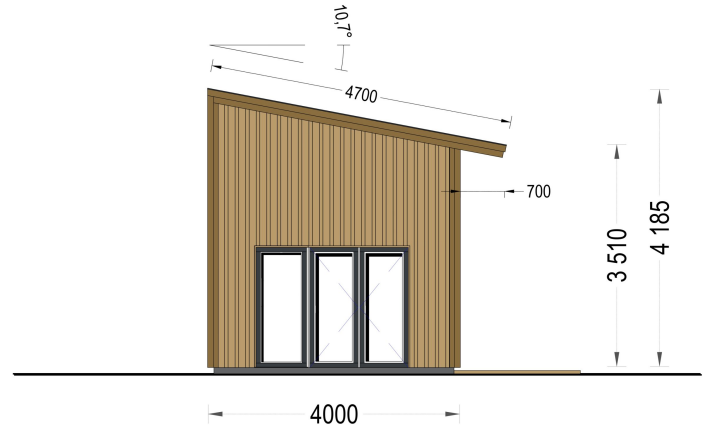

**BLOCKBOHLENHAUS SANDRA (34MM + HOLZVERSCHALUNG), 20M<sup>2</sup>**

**€ 9955,01**

SANDRA ist nicht nur ein Holzhaus; es ist ein Statement für modernes, nachhaltiges Wohnen, das Ihren Bedürfnissen nach Ästhetik, Komfort und Umweltbewusstsein gerecht wird. Genießen Sie die Vorzüge eines außergewöhnlichen Wohnkonzepts und lassen Sie sich von SANDRA in eine Welt voller Stil und Gemütlichkeit entführen.

## BESCHREIBUNG

Entdecken Sie mit unserem Holzhaus SANDRA eine faszinierende Kombination aus außergewöhnlichem Design, moderner Architektur und umweltfreundlichem Wohnen. Dieses Modell ist der perfekte Glücksgriff für all jene, die einen kompakten, stilvollen und bezahlbaren Wohnraum für Kurzaufenthalte, sei es allein oder zu zweit, suchen.

### Modell-Highlights:

- **Geräumiges Loft (15 m<sup>2</sup>):** Das großzügige Loft bietet einen separaten, ruhigen Rückzugsort zum gemütlichen Entspannen, Lesen oder Tagträumen.
- **Lichtdurchfluteter Innenraum:** Große Glasfenster und -türen durchfluten den Innenraum mit natürlichem Licht, schaffen eine freundliche Atmosphäre und verbinden den Wohnbereich mit der Natur.
- **Traumhafte Terrasse (15 m<sup>2</sup>, optional):** Die 15 m<sup>2</sup> große Terrasse, als optionales Zubehör erhältlich, lädt ein, mehr Zeit im Freien zu verbringen – sei es beim Sonnenbaden, Tagträumen oder dem Genuss von Sternenhimmelabenden.
- **Moderne Fassadenverkleidung:** Die zeitgemäße Fassadenverkleidung verleiht dem Gesamtdesign von SANDRA einen markanten Stil und Charakter, der sich harmonisch in jede Umgebung einfügt.

## TECHNISCHE DATEN

Maße

4000 x 5000 cm