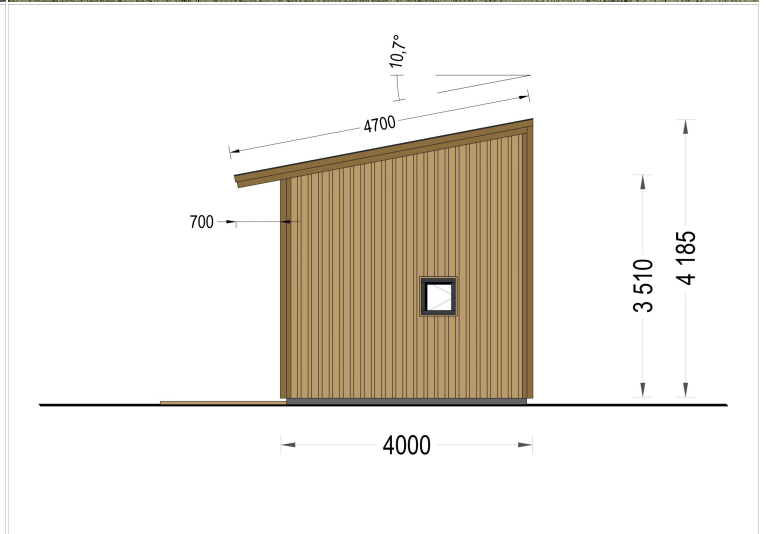

**BLOCKBOHLENHAUS SANDRA (34MM + HOLZVERSCHALUNG), 20M<sup>2</sup>**

**€ 9955,01**

SANDRA ist nicht nur ein Holzhaus; es ist ein Statement für modernes, nachhaltiges Wohnen, das Ihren Bedürfnissen nach Ästhetik, Komfort und Umweltbewusstsein gerecht wird. Genießen Sie die Vorzüge eines außergewöhnlichen Wohnkonzepts und lassen Sie sich von SANDRA in eine Welt voller Stil und Gemütlichkeit entführen.

### Modell-Highlights:

- **Geräumiges Loft (15 m<sup>2</sup>):** Das großzügige Loft bietet einen separaten, ruhigen Rückzugsort zum gemütlichen Entspannen, Lesen oder Tagträumen.
- **Lichtdurchfluteter Innenraum:** Große Glasfenster und -türen durchfluten den Innenraum mit natürlichem Licht, schaffen eine freundliche Atmosphäre und verbinden den Wohnbereich mit der Natur.
- **Traumhafte Terrasse (15 m<sup>2</sup>, optional):** Die 15 m<sup>2</sup> große Terrasse, als optionales Zubehör erhältlich, lädt ein, mehr Zeit im Freien zu verbringen – sei es beim Sonnenbaden, Tagträumen oder dem Genuss von Sternenhimmelabenden.
- **Moderne Fassadenverkleidung:** Die zeitgemäße Fassadenverkleidung verleiht dem Gesamtdesign von SANDRA einen markanten Stil und Charakter, der sich harmonisch in jede Umgebung einfügt.

## TECHNISCHE DATEN

Maße

4000 x 5000 cm