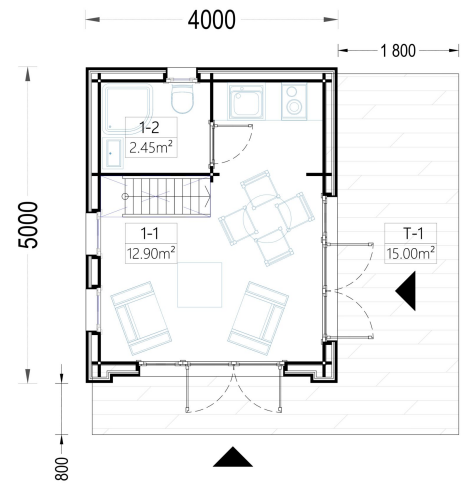

### Modell-Highlights:

- **Geräumiges Loft (15 m<sup>2</sup>):** Das großzügige Loft bietet einen separaten, ruhigen Rückzugsort zum gemütlichen Entspannen, Lesen oder Tagträumen.
- **Lichtdurchfluteter Innenraum:** Große Glasfenster und -türen durchfluten den Innenraum mit natürlichem Licht, schaffen eine freundliche Atmosphäre und verbinden den Wohnbereich mit der Natur.
- **Traumhafte Terrasse (15 m<sup>2</sup>, optional):** Die 15 m<sup>2</sup> große Terrasse, als optionales Zubehör erhältlich, lädt ein, mehr Zeit im Freien zu verbringen – sei es beim Sonnenbaden, Tagträumen oder dem Genuss von Sternenhimmelabenden.
- **Moderne Fassadenverkleidung:** Die zeitgemäße Fassadenverkleidung verleiht dem Gesamtdesign von SANDRA einen markanten Stil und Charakter, der sich harmonisch in jede Umgebung einfügt.

## TECHNISCHE DATEN

Maße

4000 x 5000 cm