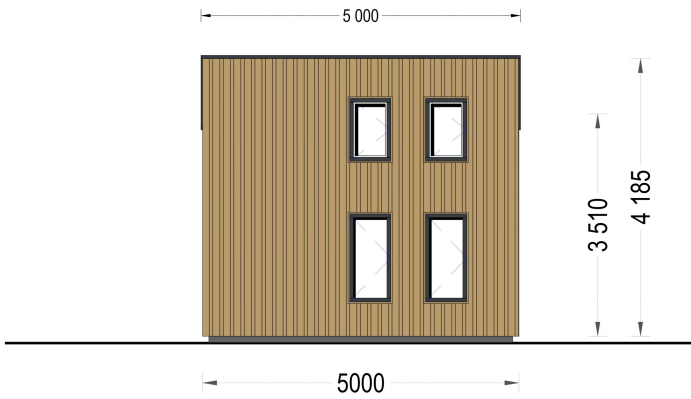

**BLOCKBOHLENHAUS SANDRA (34MM + HOLZVERSCHALUNG), 20M<sup>2</sup>**

**€ 9955,01**

SANDRA ist nicht nur ein Holzhaus; es ist ein Statement für modernes, nachhaltiges Wohnen, das Ihren Bedürfnissen nach Ästhetik, Komfort und Umweltbewusstsein gerecht wird. Genießen Sie die Vorzüge eines außergewöhnlichen Wohnkonzepts und lassen Sie sich von SANDRA in eine Welt voller Stil und Gemütlichkeit entführen.

### Modell-Highlights:

- **Geräumiges Loft (15 m<sup>2</sup>):** Das großzügige Loft bietet einen separaten, ruhigen Rückzugsort zum gemütlichen Entspannen, Lesen oder Tagträumen.
- **Lichtdurchfluteter Innenraum:** Große Glasfenster und -türen durchfluten den Innenraum mit natürlichem Licht, schaffen eine freundliche Atmosphäre und verbinden den Wohnbereich mit der Natur.
- **Traumhafte Terrasse (15 m<sup>2</sup>, optional):** Die 15 m<sup>2</sup> große Terrasse, als optionales Zubehör erhältlich, lädt ein, mehr Zeit im Freien zu verbringen – sei es beim Sonnenbaden, Tagträumen oder dem Genuss von Sternenhimmelabenden.
- **Moderne Fassadenverkleidung:** Die zeitgemäße Fassadenverkleidung verleiht dem Gesamtdesign von SANDRA einen markanten Stil und Charakter, der sich harmonisch in jede Umgebung einfügt.

## TECHNISCHE DATEN

Maße

4000 x 5000 cm