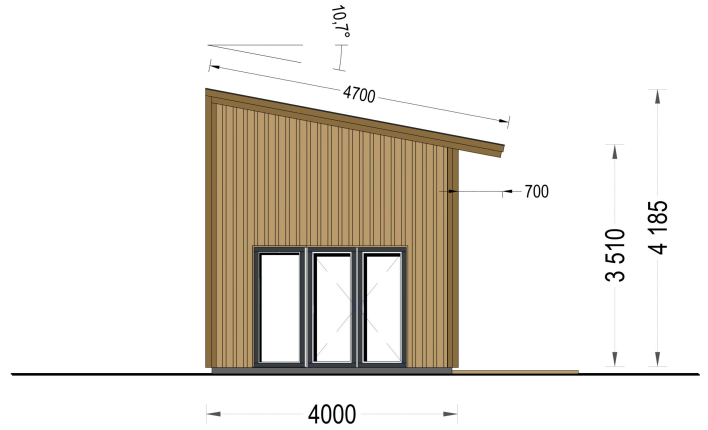

**BLOCKBOHLENHAUS SANDRA (34MM + HOLZVERSCHALUNG), 20M<sup>2</sup>**

**€ 9955,01**

SANDRA ist nicht nur ein Holzhaus; es ist ein Statement für modernes, nachhaltiges Wohnen, das Ihren Bedürfnissen nach Ästhetik, Komfort und Umweltbewusstsein gerecht wird. Genießen Sie die Vorzüge eines außergewöhnlichen Wohnkonzepts und lassen Sie sich von SANDRA in eine Welt voller Stil und Gemütlichkeit entführen.

## BESCHREIBUNG

Entdecken Sie mit unserem Holzhaus SANDRA eine faszinierende Kombination aus außergewöhnlichem Design, moderner Architektur und umweltfreundlichem Wohnen. Dieses Modell ist der perfekte Glücksgriff für all jene, die einen kompakten, stilvollen und bezahlbaren Wohnraum für Kurzaufenthalte, sei es allein oder zu zweit, suchen.

### Modell-Highlights:

- **Geräumiges Loft (15 m<sup>2</sup>):** Das großzügige Loft bietet einen separaten, ruhigen Rückzugsort zum gemütlichen Entspannen, Lesen oder Tagträumen.
- **Lichtdurchfluteter Innenraum:** Große Glasfenster und -türen durchfluten den Innenraum mit natürlichem Licht, schaffen eine freundliche Atmosphäre und verbinden den Wohnbereich mit der Natur.
- **Traumhafte Terrasse (15 m<sup>2</sup>, optional):** Die 15 m<sup>2</sup> große Terrasse, als optionales Zubehör erhältlich, lädt ein, mehr Zeit im Freien zu verbringen – sei es beim Sonnenbaden, Tagträumen oder dem Genuss von Sternenhimmelabenden.
- **Moderne Fassadenverkleidung:** Die zeitgemäße Fassadenverkleidung verleiht dem Gesamtdesign von SANDRA einen markanten Stil und Charakter, der sich harmonisch in jede Umgebung einfügt.

## TECHNISCHE DATEN

Maße

4000 x 5000 cm