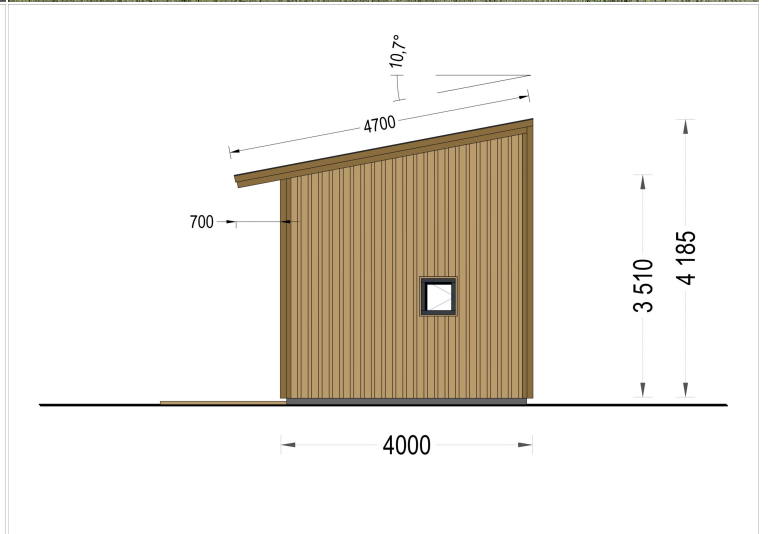

BLOCKBOHLENHAUS SANDRA (44MM + HOLZVERSCHALUNG), 20M²

€ 12094,78

SANDRA ist nicht nur ein Holzhaus; es ist ein Statement für modernes, nachhaltiges Wohnen, das Ihren Bedürfnissen nach Ästhetik, Komfort und Umweltbewusstsein gerecht wird. Genießen Sie die Vorzüge eines außergewöhnlichen Wohnkonzepts und lassen Sie sich von SANDRA in eine Welt voller Stil und Gemütlichkeit entführen.

BESCHREIBUNG

Entdecken Sie mit unserem Holzhaus SANDRA eine faszinierende Kombination aus außergewöhnlichem Design, moderner Architektur und umweltfreundlichem Wohnen. Dieses Modell ist der perfekte Glücksgriff für all jene, die einen kompakten, stilvollen und bezahlbaren Wohnraum für Kurzaufenthalte, sei es allein oder zu zweit, suchen.

Modell-Highlights:

- **Geräumig (15 m²):** Das großzügige Loft bietet einen separaten, ruhigen Rückzugsort zum gemütlichen Entspannen, Lesen oder Tagträumen.
- **Lichtdurchfluteter Innenraum:** Große Glasfenster und -türen durchfluten den Innenraum mit natürlichem Licht, schaffen eine freundliche Atmosphäre und verbinden den Wohnbereich mit der Natur.
- **Traumhafte Terrasse (15 m², optional):** Die 15 m² große Terrasse, als optionales Zubehör erhältlich, lädt ein, mehr Zeit im Freien zu verbringen – sei es beim Sonnenbaden, Tagträumen oder dem Genuss von Sternenhimmelabenden.
- **Moderne Fassadenverkleidung:** Die zeitgemäße Fassadenverkleidung verleiht dem Gesamtdesign von SANDRA einen markanten Stil und Charakter, der sich harmonisch in jede Umgebung einfügt.

PREMIUM GARTENHAUS

TECHNISCHE DATEN

Maße

4000 x 5000 cm

ANMERKUNGEN