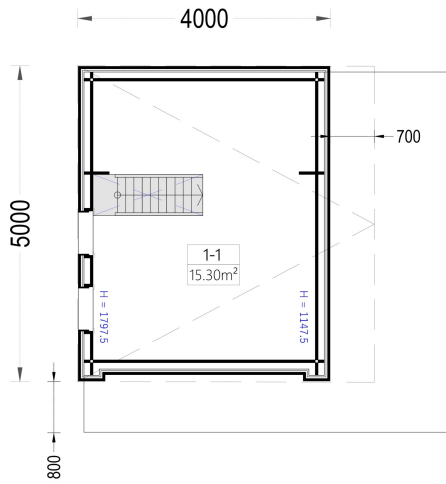

Modell-Highlights:

- **Geräumig (15 m²):** Das großzügige Loft bietet einen separaten, ruhigen Rückzugsort zum gemütlichen Entspannen, Lesen oder Tagträumen.
- **Lichtdurchfluteter Innenraum:** Große Glasfenster und -türen durchfluten den Innenraum mit natürlichem Licht, schaffen eine freundliche Atmosphäre und verbinden den Wohnbereich mit der Natur.
- **Traumhafte Terrasse (15 m², optional):** Die 15 m² große Terrasse, als optionales Zubehör erhältlich, lädt ein, mehr Zeit im Freien zu verbringen – sei es beim Sonnenbaden, Tagträumen oder dem Genuss von Sternenhimmelabenden.
- **Moderne Fassadenverkleidung:** Die zeitgemäße Fassadenverkleidung verleiht dem Gesamtdesign von SANDRA einen markanten Stil und Charakter, der sich harmonisch in jede Umgebung einfügt.

PREMIUM GARTENHAUS

TECHNISCHE DATEN

Maße

4000 x 5000 cm

ANMERKUNGEN