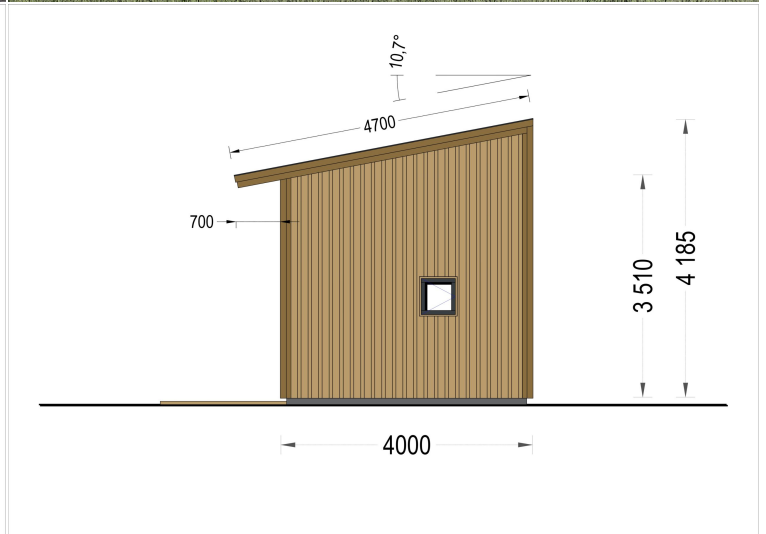

BLOCKBOHLENHAUS SANDRA (44MM + HOLZVERSCHALUNG), 20M²

€ 12094,78

SANDRA ist nicht nur ein Holzhaus; es ist ein Statement für modernes, nachhaltiges Wohnen, das Ihren Bedürfnissen nach Ästhetik, Komfort und Umweltbewusstsein gerecht wird. Genießen Sie die Vorzüge eines außergewöhnlichen Wohnkonzepts und lassen Sie sich von SANDRA in eine Welt voller Stil und Gemütlichkeit entführen.

BESCHREIBUNG

Entdecken Sie mit unserem Holzhaus SANDRA eine faszinierende Kombination aus außergewöhnlichem Design, moderner Architektur und umweltfreundlichem Wohnen. Dieses Modell ist der perfekte Glücksgriff für all jene, die einen kompakten, stilvollen und bezahlbaren Wohnraum für Kurzaufenthalte, sei es allein oder zu zweit, suchen.

Modell-Highlights:

- **Geräumig (15 m²):** Das großzügige Loft bietet einen separaten, ruhigen Rückzugsort zum gemütlichen Entspannen, Lesen oder Tagträumen.
- **Lichtdurchfluteter Innenraum:** Große Glasfenster und -türen durchfluten den Innenraum mit natürlichem Licht, schaffen eine freundliche Atmosphäre und verbinden den Wohnbereich mit der Natur.
- **Traumhafte Terrasse (15 m², optional):** Die 15 m² große Terrasse, als optionales Zubehör erhältlich, lädt ein, mehr Zeit im Freien zu verbringen – sei es beim Sonnenbaden, Tagträumen oder dem Genuss von Sternenhimmelabenden.
- **Moderne Fassadenverkleidung:** Die zeitgemäße Fassadenverkleidung verleiht dem Gesamtdesign von SANDRA einen markanten Stil und Charakter, der sich harmonisch in jede Umgebung einfügt.

PREMIUM GARTENHAUS

TECHNISCHE DATEN

Maße

4000 x 5000 cm

ANMERKUNGEN