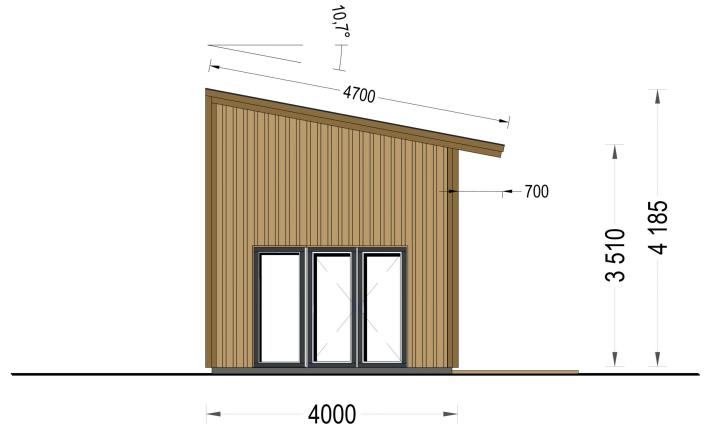

BLOCKBOHLENHAUS SANDRA (44MM + HOLZVERSCHALUNG), 20M²

€ 12094,78

SANDRA ist nicht nur ein Holzhaus; es ist ein Statement für modernes, nachhaltiges Wohnen, das Ihren Bedürfnissen nach Ästhetik, Komfort und Umweltbewusstsein gerecht wird. Genießen Sie die Vorzüge eines außergewöhnlichen Wohnkonzepts und lassen Sie sich von SANDRA in eine Welt voller Stil und Gemütlichkeit entführen.

BESCHREIBUNG

Entdecken Sie mit unserem Holzhaus SANDRA eine faszinierende Kombination aus außergewöhnlichem Design, moderner Architektur und umweltfreundlichem Wohnen. Dieses Modell ist der perfekte Glücksgriff für all jene, die einen kompakten, stilvollen und bezahlbaren Wohnraum für Kurzaufenthalte, sei es allein oder zu zweit, suchen.

Modell-Highlights:

- **Geräumig (15 m²):** Das großzügige Loft bietet einen separaten, ruhigen Rückzugsort zum gemütlichen Entspannen, Lesen oder Tagträumen.
- **Lichtdurchfluteter Innenraum:** Große Glasfenster und -türen durchfluten den Innenraum mit natürlichem Licht, schaffen eine freundliche Atmosphäre und verbinden den Wohnbereich mit der Natur.
- **Traumhafte Terrasse (15 m², optional):** Die 15 m² große Terrasse, als optionales Zubehör erhältlich, lädt ein, mehr Zeit im Freien zu verbringen – sei es beim Sonnenbaden, Tagträumen oder dem Genuss von Sternenhimmelabenden.
- **Moderne Fassadenverkleidung:** Die zeitgemäße Fassadenverkleidung verleiht dem Gesamtdesign von SANDRA einen markanten Stil und Charakter, der sich harmonisch in jede Umgebung einfügt.

PREMIUM GARTENHAUS

TECHNISCHE DATEN

Maße

4000 x 5000 cm

ANMERKUNGEN