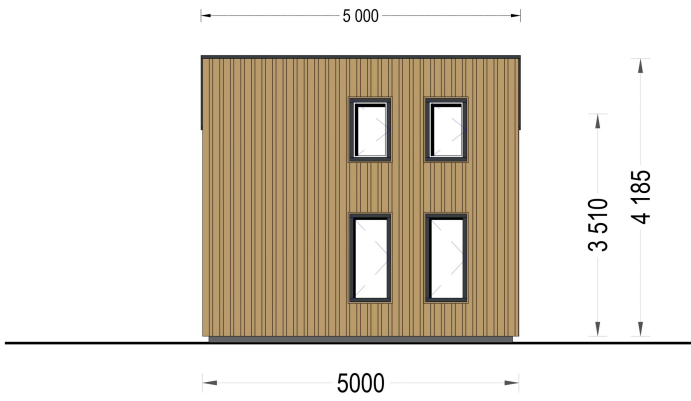

BLOCKBOHLENHAUS SANDRA (44MM + HOLZVERSCHALUNG), 20M²

€ 12094,78

SANDRA ist nicht nur ein Holzhaus; es ist ein Statement für modernes, nachhaltiges Wohnen, das Ihren Bedürfnissen nach Ästhetik, Komfort und Umweltbewusstsein gerecht wird. Genießen Sie die Vorzüge eines außergewöhnlichen Wohnkonzepts und lassen Sie sich von SANDRA in eine Welt voller Stil und Gemütlichkeit entführen.

BESCHREIBUNG

Entdecken Sie mit unserem Holzhaus SANDRA eine faszinierende Kombination aus außergewöhnlichem Design, moderner Architektur und umweltfreundlichem Wohnen. Dieses Modell ist der perfekte Glücksgriff für all jene, die einen kompakten, stilvollen und bezahlbaren Wohnraum für Kurzaufenthalte, sei es allein oder zu zweit, suchen.

Modell-Highlights:

- **Geräumig (15 m²):** Das großzügige Loft bietet einen separaten, ruhigen Rückzugsort zum gemütlichen Entspannen, Lesen oder Tagträumen.
- **Lichtdurchfluteter Innenraum:** Große Glasfenster und -türen durchfluten den Innenraum mit natürlichem Licht, schaffen eine freundliche Atmosphäre und verbinden den Wohnbereich mit der Natur.
- **Traumhafte Terrasse (15 m², optional):** Die 15 m² große Terrasse, als optionales Zubehör erhältlich, lädt ein, mehr Zeit im Freien zu verbringen – sei es beim Sonnenbaden, Tagträumen oder dem Genuss von Sternenhimmelabenden.
- **Moderne Fassadenverkleidung:** Die zeitgemäße Fassadenverkleidung verleiht dem Gesamtdesign von SANDRA einen markanten Stil und Charakter, der sich harmonisch in jede Umgebung einfügt.

PREMIUM GARTENHAUS

TECHNISCHE DATEN

Maße

4000 x 5000 cm

ANMERKUNGEN