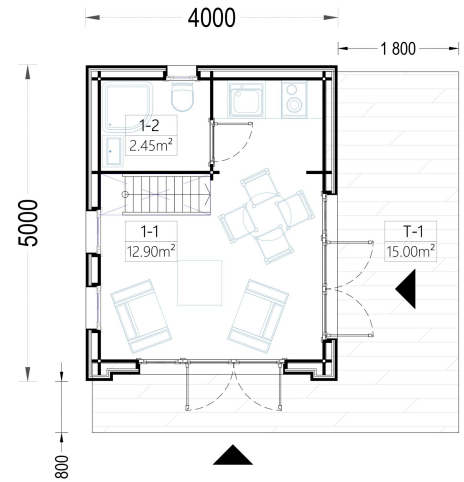

Modell-Highlights:

- **Geräumig (15 m²):** Das großzügige Loft bietet einen separaten, ruhigen Rückzugsort zum gemütlichen Entspannen, Lesen oder Tagträumen.
- **Lichtdurchfluteter Innenraum:** Große Glasfenster und -türen durchfluten den Innenraum mit natürlichem Licht, schaffen eine freundliche Atmosphäre und verbinden den Wohnbereich mit der Natur.
- **Traumhafte Terrasse (15 m², optional):** Die 15 m² große Terrasse, als optionales Zubehör erhältlich, lädt ein, mehr Zeit im Freien zu verbringen – sei es beim Sonnenbaden, Tagträumen oder dem Genuss von Sternenhimmelabenden.
- **Moderne Fassadenverkleidung:** Die zeitgemäße Fassadenverkleidung verleiht dem Gesamtdesign von SANDRA einen markanten Stil und Charakter, der sich harmonisch in jede Umgebung einfügt.

PREMIUM GARTENHAUS

TECHNISCHE DATEN

Maße

4000 x 5000 cm

ANMERKUNGEN