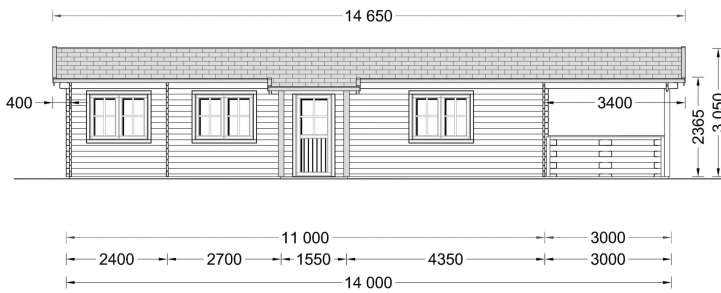

TECHNISCHE DATEN

ANMERKUNGEN