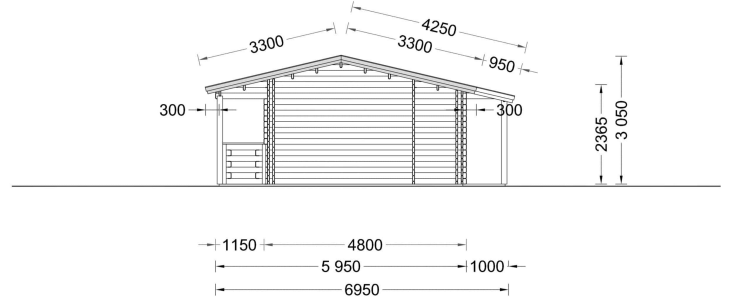

TECHNISCHE DATEN

ANMERKUNGEN