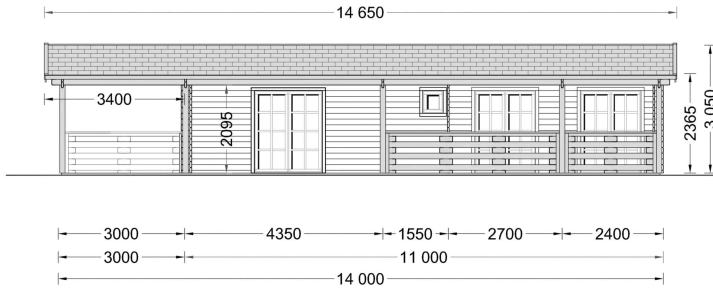

TECHNISCHE DATEN

ANMERKUNGEN