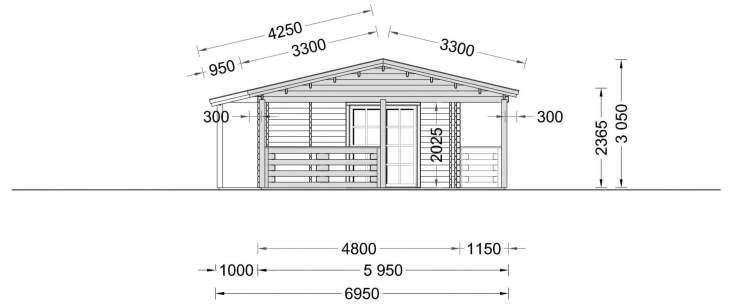

PREMIUM GARTENHAUS