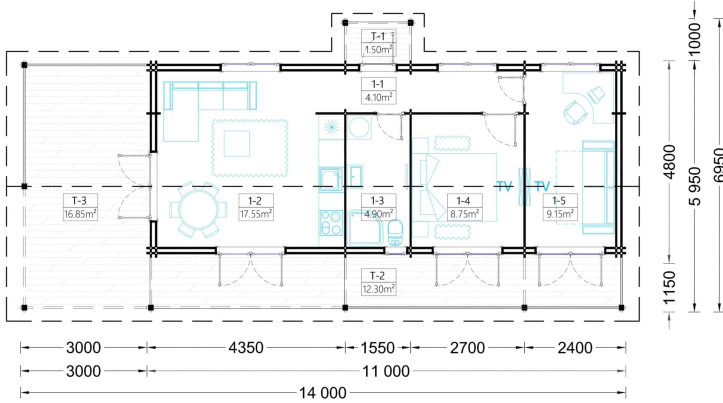

PREMIUM GARTENHAUS