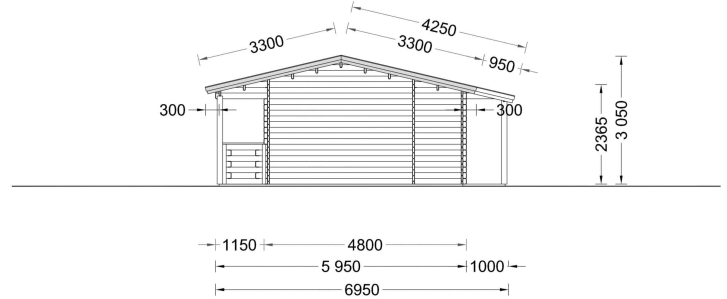

BLOCKBOHLENHAUS TRAUNSEE(44MM) 50M²

€ 16813,44

Das Blockbohlenhaus TRAUNSEE bietet eine großzügige, 29 m² große, überdachte Terrasse. Dieser Bereich dient als herrlicher Ort zum Grillen, für besondere Anlässe oder einfach nur, um jeden Tag im Freien zu genießen.

BESCHREIBUNG

BLOCKBOHLENHAUS TRAUNSEE (44 MM) 50 M²

Willkommen im Blockbohlenhaus TRAUNSEE mit einer Wandstärke von 66 mm und einer Fläche von 50 m². Hier sind die Highlights des Modells:

Highlights des Modells:

PREMIUM GARTENHAUS

TECHNISCHE DATEN

Raumanzahl	4
Dachform	Satteldach
Grundfläche	50 m ²
Wandstärke	44 mm
Außenmaß	480 x 1100 cm
Breite	480 cm
Tiefe	1400 cm
Verglasung	Doppelverglasung
Haus Typ	Klassisch