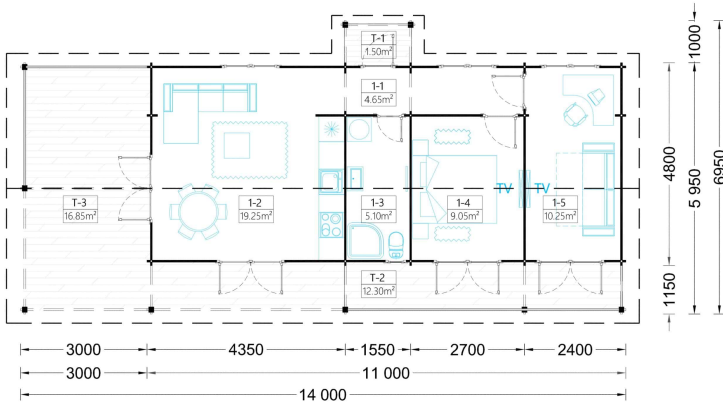

BESCHREIBUNG

BLOCKBOHLENHAUS TRAUNSEE (44 MM) 50 M²

Willkommen im Blockbohlenhaus TRAUNSEE mit einer Wandstärke von 66 mm und einer Fläche von 50 m². Hier sind die Highlights des Modells:

Highlights des Modells:

1. **Überdachte Terrasse:** TRAUNSEE bietet eine großzügige, 29 m² große, überdachte Terrasse. Dieser Bereich dient als herrlicher Ort zum Grillen, für besondere Anlässe oder einfach nur, um jeden Tag im Freien zu genießen.
2. **Großes Wohnzimmer mit offener Küche und Essbereich:** Das Haus präsentiert ein großes Wohnzimmer mit offener Küche und Essbereich. Dieser Bereich schafft einen gemütlichen Treffpunkt, besonders wenn das Wetter nicht ideal ist, um draußen zu sitzen.
3. **Klassische Form und Design:** TRAUNSEE zeichnet sich durch eine klassische Form und ein zeitloses Design aus. Die Ästhetik des Hauses verleiht ihm einen charmanten und traditionellen Charakter.
4. **Zuverlässige Nut- und Federkonstruktion:** Die zuverlässige Nut- und Federkonstruktion gewährleistet die Langlebigkeit der Struktur. Diese Bauweise sorgt für Stabilität und eine robuste Holzverbindung.
5. **Eigener Badezimmerbereich:** Ein eigener Badezimmerbereich ist im Haus integriert, um höchsten Wohnkomfort zu bieten. Dieser Bereich ist funktional und bietet Privatsphäre.
6. **Natürliche und einfache Lebensweise:** TRAUNSEE ist ideal für alle, die eine einfachere und natürlichere Lebensweise suchen. Die Kombination aus zuverlässiger Bauweise, guter Innenaufteilung und klassischer Holzästhetik macht dieses Modell zu einer begehrten Wahl.
7. **Direkter Zugang zur Terrasse:** Der direkte Zugang zur Terrasse von allen Zimmern aus ermöglicht eine problemlose Bewegung im Haus und bietet ein Maximum an Bequemlichkeit und Komfort.

PREMIUM GARTENHAUS

TECHNISCHE DATEN

Raumanzahl	4
Dachform	Satteldach
Grundfläche	50 m ²
Wandstärke	44 mm
Außenmaß	480 x 1100 cm
Breite	480 cm
Tiefe	1400 cm
Verglasung	Doppelverglasung
Haus Typ	Klassisch