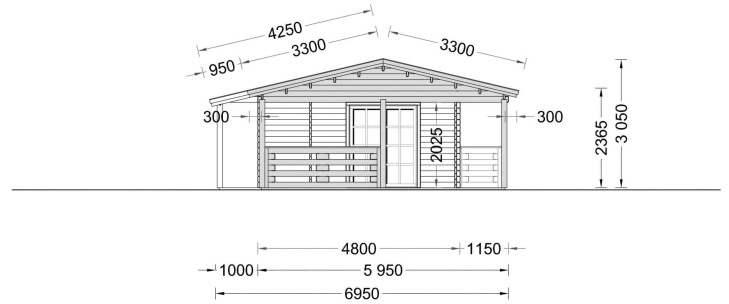

BLOCKBOHLENHAUS TRAUNSEE(44MM) 50M²

€ 16813,44

Das Blockbohlenhaus TRAUNSEE bietet eine großzügige, 29 m² große, überdachte Terrasse. Dieser Bereich dient als herrlicher Ort zum Grillen, für besondere Anlässe oder einfach nur, um jeden Tag im Freien zu genießen.

BESCHREIBUNG

BLOCKBOHLENHAUS TRAUNSEE (44 MM) 50 M²

Willkommen im Blockbohlenhaus TRAUNSEE mit einer Wandstärke von 66 mm und einer Fläche von 50 m². Hier sind die Highlights des Modells:

Highlights des Modells:

PREMIUM GARTENHAUS

TECHNISCHE DATEN

Raumanzahl	4
Dachform	Satteldach
Grundfläche	50 m ²
Wandstärke	44 mm
Außenmaß	480 x 1100 cm
Breite	480 cm
Tiefe	1400 cm
Verglasung	Doppelverglasung
Haus Typ	Klassisch