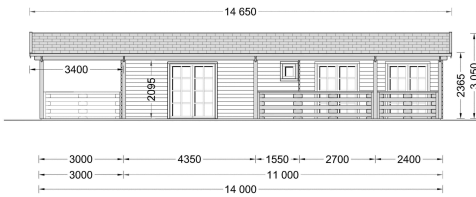

BLOCKBOHLENHAUS TRAUNSEE(44MM) 50M²

€ 20184,00

Das Blockbohlenhaus TRAUNSEE bietet eine großzügige, 29 m² große, überdachte Terrasse. Dieser Bereich dient als herrlicher Ort zum Grillen, für besondere Anlässe oder einfach nur, um jeden Tag im Freien zu genießen.

Kategorien: [Blockbohlenhäuser](#)

GALERIEBILDER

BESCHREIBUNG

BLOCKBOHLENHAUS TRAUNSEE (44 MM) 50 M²

Willkommen im Blockbohlenhaus TRAUNSEE mit einer Wandstärke von 66 mm und einer Fläche von 50 m². Hier sind die Highlights des Modells:

Highlights des Modells:

- Überdachte Terrasse:** TRAUNSEE bietet eine großzügige, 29 m² große, überdachte Terrasse. Dieser Bereich dient als herrlicher Ort zum Grillen, für besondere Anlässe oder einfach nur, um jeden Tag im Freien zu genießen.
- Großes Wohnzimmer mit offener Küche und Essbereich:** Das Haus präsentiert ein großes Wohnzimmer mit offener Küche und Essbereich. Dieser Bereich schafft einen gemütlichen