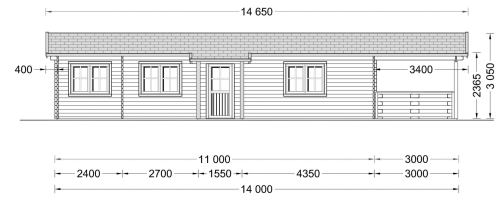

BLOCKBOHLENHAUS TRAUNSEE(44MM) 50M²

€ 20184,00

Das Blockbohlenhaus TRAUNSEE bietet eine großzügige, 29 m² große, überdachte Terrasse. Dieser Bereich dient als herrlicher Ort zum Grillen, für besondere Anlässe oder einfach nur, um jeden Tag im Freien zu genießen.

Kategorien: [Blockbohlenhäuser](#)

GALERIEBILDER

BESCHREIBUNG

BLOCKBOHLENHAUS TRAUNSEE (44 MM) 50 M²

Willkommen im Blockbohlenhaus TRAUNSEE mit einer Wandstärke von 66 mm und einer Fläche von 50 m². Hier sind die Highlights des Modells:

Highlights des Modells:

- Überdachte Terrasse:** TRAUNSEE bietet eine großzügige, 29 m² große, überdachte Terrasse. Dieser Bereich dient als herrlicher Ort zum Grillen, für besondere Anlässe oder einfach nur, um jeden Tag im Freien zu genießen.
- Großes Wohnzimmer mit offener Küche und Essbereich:** Das Haus präsentiert ein großes Wohnzimmer mit offener Küche und Essbereich. Dieser Bereich schafft einen gemütlichen