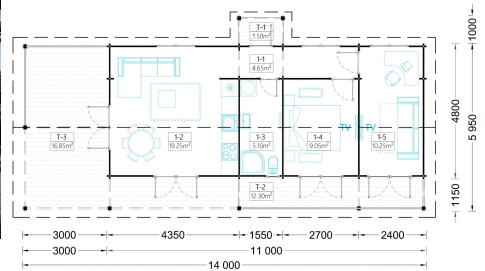

BLOCKBOHLENHAUS TRAUNSEE(44MM) 50M²

€ 20184,00

Das Blockbohlenhaus TRAUNSEE bietet eine großzügige, 29 m² große, überdachte Terrasse. Dieser Bereich dient als herrlicher Ort zum Grillen, für besondere Anlässe oder einfach nur, um jeden Tag im Freien zu genießen.

Kategorien: [Blockbohlenhäuser](#)

GALERIEBILDER

BESCHREIBUNG

BLOCKBOHLENHAUS TRAUNSEE (44 MM) 50 M²

Willkommen im Blockbohlenhaus TRAUNSEE mit einer Wandstärke von 66 mm und einer Fläche von 50 m². Hier sind die Highlights des Modells: