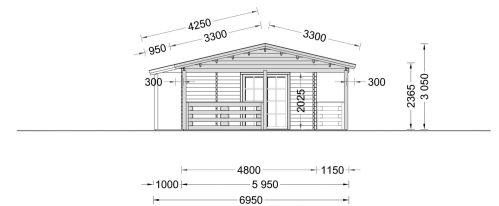

BLOCKBOHLENHAUS TRAUNSEE(44MM) 50M²

€ 20184,00

Das Blockbohlenhaus TRAUNSEE bietet eine großzügige, 29 m² große, überdachte Terrasse. Dieser Bereich dient als herrlicher Ort zum Grillen, für besondere Anlässe oder einfach nur, um jeden Tag im Freien zu genießen.

Kategorien: [Blockbohlenhäuser](#)

GALERIEBILDER

BESCHREIBUNG

BLOCKBOHLENHAUS TRAUNSEE (44 MM) 50 M²

Willkommen im Blockbohlenhaus TRAUNSEE mit einer Wandstärke von 66 mm und einer Fläche von 50 m². Hier sind die Highlights des Modells:

Highlights des Modells:

- Überdachte Terrasse:** TRAUNSEE bietet eine großzügige, 29 m² große, überdachte Terrasse. Dieser Bereich dient als herrlicher Ort zum Grillen, für besondere Anlässe oder einfach nur, um jeden Tag im Freien zu genießen.
- Großes Wohnzimmer mit offener Küche und Essbereich:** Das Haus präsentiert ein großes Wohnzimmer mit offener Küche und Essbereich. Dieser Bereich schafft einen gemütlichen