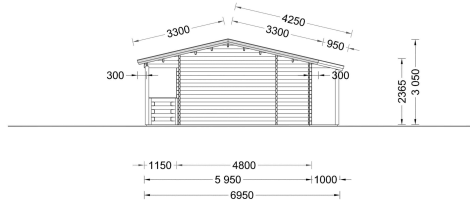

BLOCKBOHLENHAUS TRAUNSEE(44MM) 50M²

€ 20184,00

Das Blockbohlenhaus TRAUNSEE bietet eine großzügige, 29 m² große, überdachte Terrasse. Dieser Bereich dient als herrlicher Ort zum Grillen, für besondere Anlässe oder einfach nur, um jeden Tag im Freien zu genießen.

Kategorien: [Blockbohlenhäuser](#)

GALERIEBILDER

BESCHREIBUNG

BLOCKBOHLENHAUS TRAUNSEE (44 MM) 50 M²

Willkommen im Blockbohlenhaus TRAUNSEE mit einer Wandstärke von 66 mm und einer Fläche von 50 m². Hier sind die Highlights des Modells:

Highlights des Modells:

- Überdachte Terrasse:** TRAUNSEE bietet eine großzügige, 29 m² große, überdachte Terrasse. Dieser Bereich dient als herrlicher Ort zum Grillen, für besondere Anlässe oder einfach nur, um jeden Tag im Freien zu genießen.
- Großes Wohnzimmer mit offener Küche und Essbereich:** Das Haus präsentiert ein großes Wohnzimmer mit offener Küche und Essbereich. Dieser Bereich schafft einen gemütlichen