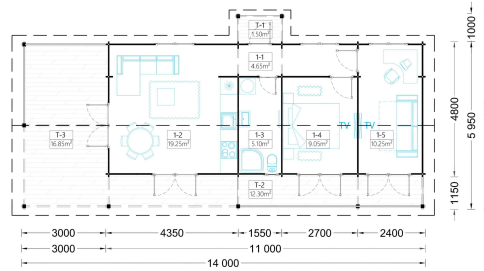

BLOCKBOHLENHAUS TRAUNSEE(44MM) 50M²

€ 20184,00

Das Blockbohlenhaus TRAUNSEE bietet eine großzügige, 29 m² große, überdachte Terrasse. Dieser Bereich dient als herrlicher Ort zum Grillen, für besondere Anlässe oder einfach nur, um jeden Tag im Freien zu genießen.

Kategorien: [Blockbohlenhäuser](#)

GALERIEBILDER

BESCHREIBUNG

BLOCKBOHLENHAUS TRAUNSEE (44 MM) 50 M²

Willkommen im Blockbohlenhaus TRAUNSEE mit einer Wandstärke von 66 mm und einer Fläche von 50 m². Hier sind die Highlights des Modells:

Highlights des Modells:

- Überdachte Terrasse:** TRAUNSEE bietet eine großzügige, 29 m² große, überdachte Terrasse. Dieser Bereich dient als herrlicher Ort zum Grillen, für besondere Anlässe oder einfach nur, um jeden Tag im Freien zu genießen.
- Großes Wohnzimmer mit offener Küche und Essbereich:** Das Haus präsentiert ein großes Wohnzimmer mit offener Küche und Essbereich. Dieser Bereich schafft einen gemütlichen