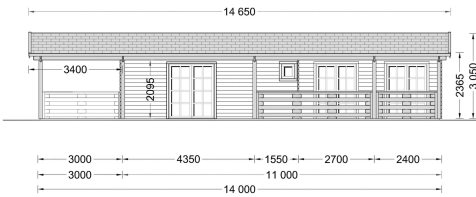

BLOCKBOHLENHAUS TRAUNSEE(44MM) 50M²

€ 20184,00

Das Blockbohlenhaus TRAUNSEE bietet eine großzügige, 29 m² große, überdachte Terrasse. Dieser Bereich dient als herrlicher Ort zum Grillen, für besondere Anlässe oder einfach nur, um jeden Tag im Freien zu genießen.

Kategorien: [Blockbohlenhäuser](#)

GALERIEBILDER

BESCHREIBUNG

BLOCKBOHLENHAUS TRAUNSEE (44 MM) 50 M²

Willkommen im Blockbohlenhaus TRAUNSEE mit einer Wandstärke von 66 mm und einer Fläche von 50 m². Hier sind die Highlights des Modells:

Highlights des Modells:

- Überdachte Terrasse:** TRAUNSEE bietet eine großzügige, 29 m² große, überdachte Terrasse. Dieser Bereich dient als herrlicher Ort zum Grillen, für besondere Anlässe oder einfach nur, um jeden Tag im Freien zu genießen.
- Großes Wohnzimmer mit offener Küche und Essbereich:** Das Haus präsentiert ein großes Wohnzimmer mit offener Küche und Essbereich. Dieser Bereich schafft einen gemütlichen