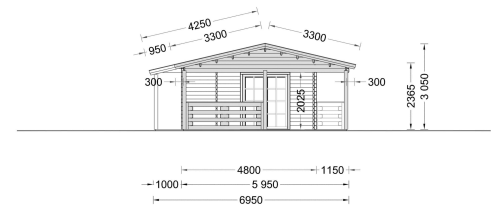

BLOCKBOHLENHAUS TRAUNSEE(44MM) 50M²

€ 20184,00

Das Blockbohlenhaus TRAUNSEE bietet eine großzügige, 29 m² große, überdachte Terrasse. Dieser Bereich dient als herrlicher Ort zum Grillen, für besondere Anlässe oder einfach nur, um jeden Tag im Freien zu genießen.

Kategorien: [Blockbohlenhäuser](#)

GALERIEBILDER

BESCHREIBUNG

BLOCKBOHLENHAUS TRAUNSEE (44 MM) 50 M²

Willkommen im Blockbohlenhaus TRAUNSEE mit einer Wandstärke von 66 mm und einer Fläche von 50 m². Hier sind die Highlights des Modells:

Highlights des Modells:

- Überdachte Terrasse:** TRAUNSEE bietet eine großzügige, 29 m² große, überdachte Terrasse. Dieser Bereich dient als herrlicher Ort zum Grillen, für besondere Anlässe oder einfach nur, um jeden Tag im Freien zu genießen.
- Großes Wohnzimmer mit offener Küche und Essbereich:** Das Haus präsentiert ein großes Wohnzimmer mit offener Küche und Essbereich. Dieser Bereich schafft einen gemütlichen