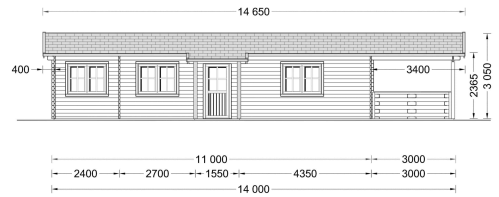

BLOCKBOHLENHAUS TRAUNSEE(44MM) 50M²

€ 20184,00

Das Blockbohlenhaus TRAUNSEE bietet eine großzügige, 29 m² große, überdachte Terrasse. Dieser Bereich dient als herrlicher Ort zum Grillen, für besondere Anlässe oder einfach nur, um jeden Tag im Freien zu genießen.

Kategorien: [Blockbohlenhäuser](#)

GALERIEBILDER

BESCHREIBUNG

BLOCKBOHLENHAUS TRAUNSEE (44 MM) 50 M²

Willkommen im Blockbohlenhaus TRAUNSEE mit einer Wandstärke von 66 mm und einer Fläche von 50 m². Hier sind die Highlights des Modells:

Highlights des Modells:

- Überdachte Terrasse:** TRAUNSEE bietet eine großzügige, 29 m² große, überdachte Terrasse. Dieser Bereich dient als herrlicher Ort zum Grillen, für besondere Anlässe oder einfach nur, um jeden Tag im Freien zu genießen.
- Großes Wohnzimmer mit offener Küche und Essbereich:** Das Haus präsentiert ein großes Wohnzimmer mit offener Küche und Essbereich. Dieser Bereich schafft einen gemütlichen