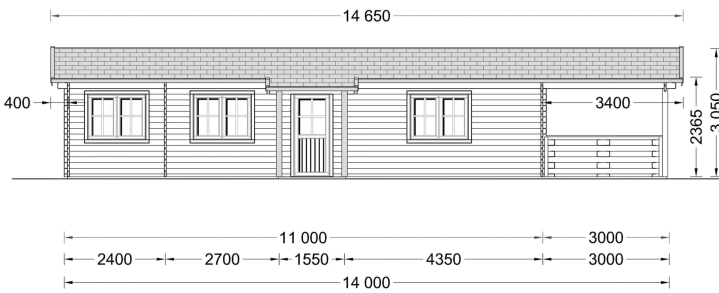

TECHNISCHE DATEN

ANMERKUNGEN