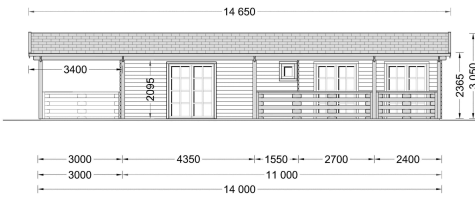

GALERIEBILDER

BESCHREIBUNG

BLOCKBOHLENHAUS TRAUNSEE (66 MM) 50 M²

Willkommen im Blockbohlenhaus TRAUNSEE mit einer Wandstärke von 66 mm und einer Fläche von 50 m². Hier sind die Highlights des Modells:

Highlights des Modells:

1. **Überdachte Terrasse:** TRAUNSEE bietet eine großzügige, 29 m² große, überdachte Terrasse. Dieser Bereich dient als herrlicher Ort zum Grillen, für besondere Anlässe oder einfach nur, um jeden Tag im Freien zu genießen.
2. **Großes Wohnzimmer mit offener Küche und Essbereich:** Das Haus präsentiert ein großes Wohnzimmer mit offener Küche und Essbereich. Dieser Bereich schafft einen gemütlichen