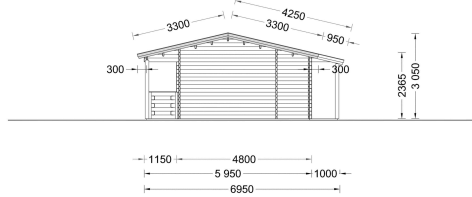

GALERIEBILDER

BESCHREIBUNG

BLOCKBOHLENHAUS TRAUNSEE (66 MM) 50 M²

Willkommen im Blockbohlenhaus TRAUNSEE mit einer Wandstärke von 66 mm und einer Fläche von 50 m². Hier sind die Highlights des Modells:

Highlights des Modells:

1. **Überdachte Terrasse:** TRAUNSEE bietet eine großzügige, 29 m² große, überdachte Terrasse. Dieser Bereich dient als herrlicher Ort zum Grillen, für besondere Anlässe oder einfach nur, um jeden Tag im Freien zu genießen.
2. **Großes Wohnzimmer mit offener Küche und Essbereich:** Das Haus präsentiert ein großes Wohnzimmer mit offener Küche und Essbereich. Dieser Bereich schafft einen gemütlichen