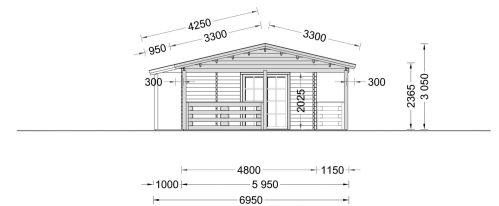

GALERIEBILDER

BESCHREIBUNG

BLOCKBOHLENHAUS TRAUNSEE (66 MM) 50 M²

Willkommen im Blockbohlenhaus TRAUNSEE mit einer Wandstärke von 66 mm und einer Fläche von 50 m². Hier sind die Highlights des Modells:

Highlights des Modells:

1. **Überdachte Terrasse:** TRAUNSEE bietet eine großzügige, 29 m² große, überdachte Terrasse. Dieser Bereich dient als herrlicher Ort zum Grillen, für besondere Anlässe oder einfach nur, um jeden Tag im Freien zu genießen.
2. **Großes Wohnzimmer mit offener Küche und Essbereich:** Das Haus präsentiert ein großes Wohnzimmer mit offener Küche und Essbereich. Dieser Bereich schafft einen gemütlichen