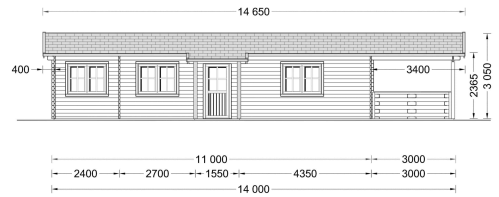

GALERIEBILDER

BESCHREIBUNG

BLOCKBOHLENHAUS TRAUNSEE (66 MM) 50 M²

Willkommen im Blockbohlenhaus TRAUNSEE mit einer Wandstärke von 66 mm und einer Fläche von 50 m². Hier sind die Highlights des Modells:

Highlights des Modells:

1. **Überdachte Terrasse:** TRAUNSEE bietet eine großzügige, 29 m² große, überdachte Terrasse. Dieser Bereich dient als herrlicher Ort zum Grillen, für besondere Anlässe oder einfach nur, um jeden Tag im Freien zu genießen.
2. **Großes Wohnzimmer mit offener Küche und Essbereich:** Das Haus präsentiert ein großes Wohnzimmer mit offener Küche und Essbereich. Dieser Bereich schafft einen gemütlichen