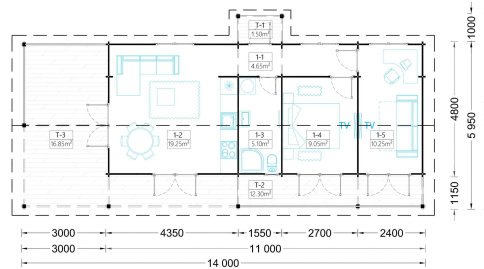

GALERIEBILDER

BESCHREIBUNG

BLOCKBOHLENHAUS TRAUNSEE (66 MM) 50 M²

Willkommen im Blockbohlenhaus TRAUNSEE mit einer Wandstärke von 66 mm und einer Fläche von 50 m². Hier sind die Highlights des Modells:

Highlights des Modells:

1. **Überdachte Terrasse:** TRAUNSEE bietet eine großzügige, 29 m² große, überdachte Terrasse. Dieser Bereich dient als herrlicher Ort zum Grillen, für besondere Anlässe oder einfach nur, um jeden Tag im Freien zu genießen.
2. **Großes Wohnzimmer mit offener Küche und Essbereich:** Das Haus präsentiert ein großes Wohnzimmer mit offener Küche und Essbereich. Dieser Bereich schafft einen gemütlichen