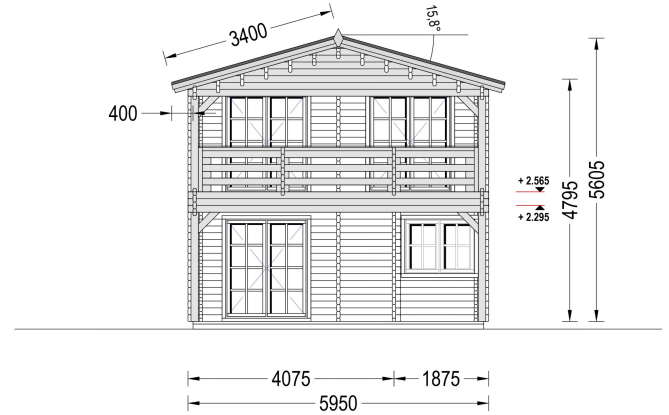

TECHNISCHE DATEN

ANMERKUNGEN