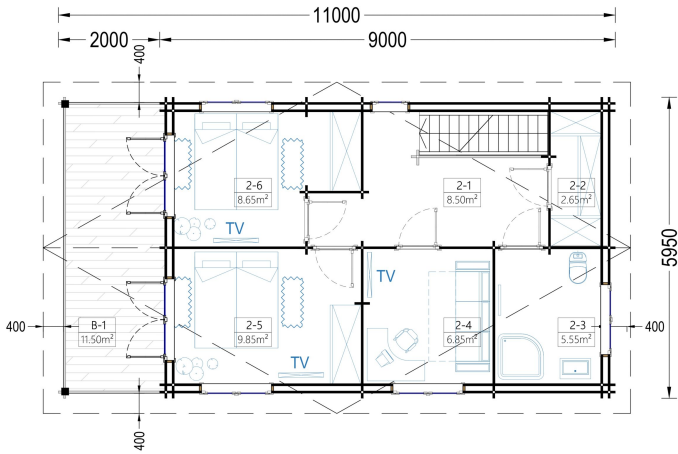

TECHNISCHE DATEN

ANMERKUNGEN