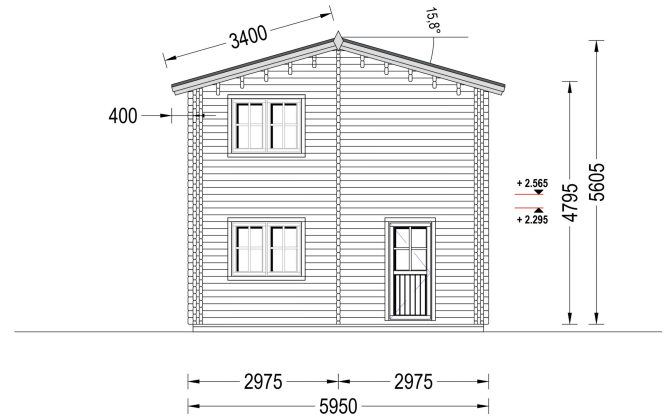

TECHNISCHE DATEN

ANMERKUNGEN