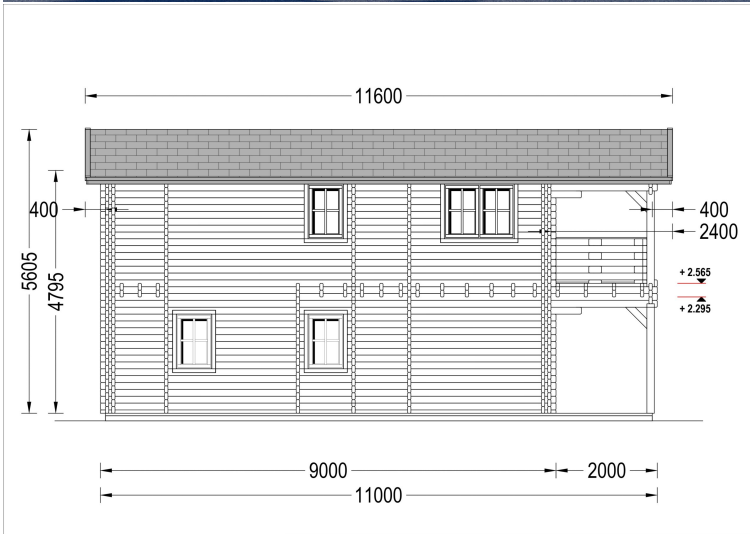

PREMIUM GARTENHAUS