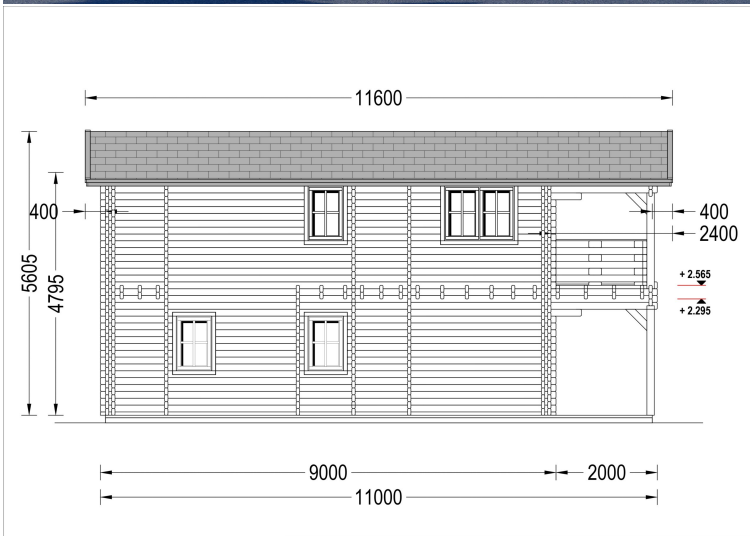

PREMIUM GARTENHAUS