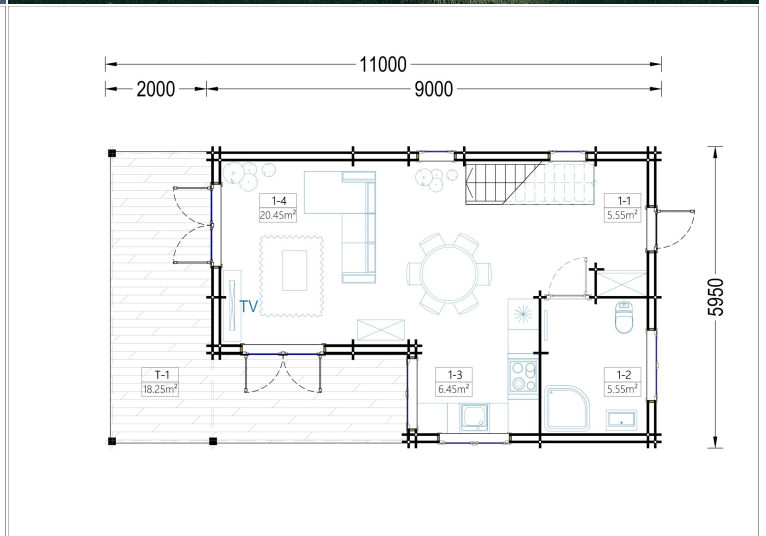

PREMIUM GARTENHAUS