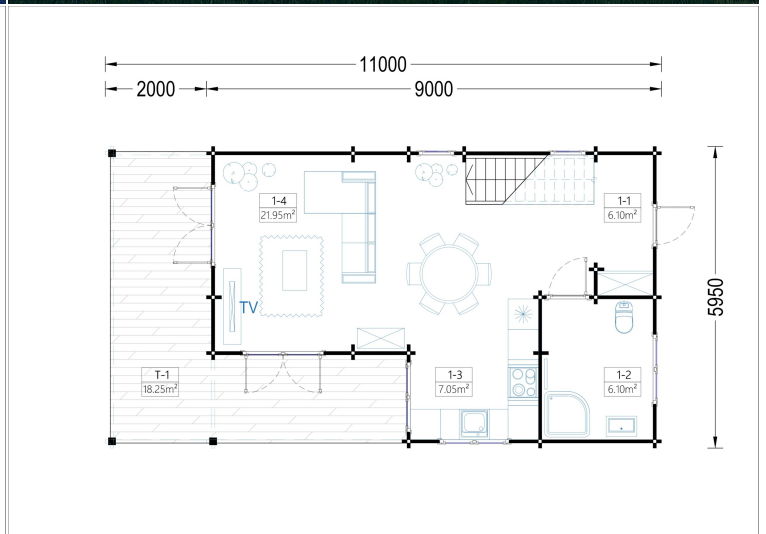

PREMIUM GARTENHAUS