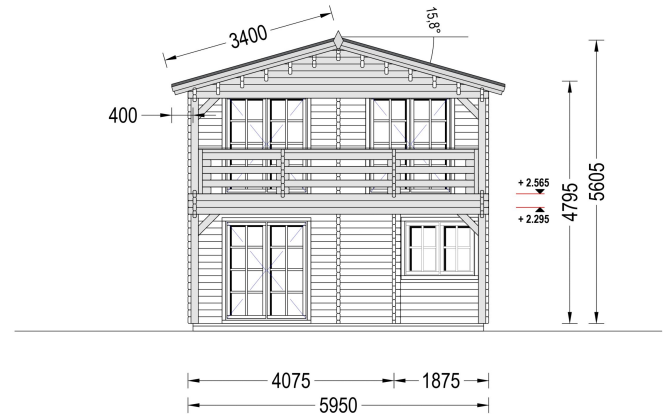

## **BLOCKBOHLENHAUS TURIN (66 MM), 100 M<sup>2</sup> + 20M<sup>2</sup> TERRASSE**

**€ 30408,13**

Das Blockbohlenhaus TURIN bietet 2 geräumige Schlafzimmer und ein zusätzliches Zimmer, das flexibel als Gästezimmer genutzt werden kann. Dies gewährleistet Privatsphäre für alle Familienmitglieder.

### **BLOCKBOHLENHAUS TURIN (66 MM), 100 M<sup>2</sup> + 20M<sup>2</sup> TERRASSE**

Willkommen im Blockbohlenhaus TURIN mit einer Wandstärke von 66 mm und einer Gesamtfläche von 100 m<sup>2</sup> plus einer 20 m<sup>2</sup> großen Terrasse.

## TECHNISCHE DATEN

<b>Marke</b>	Premium Gartenhaus
<b>Dachform</b>	Satteldach
<b>Holzbehandlung</b>	Unbehandelt
<b>Grundfläche</b>	100 m <sup>2</sup>
<b>Tiefe</b>	1116 cm
<b>Breite</b>	585,8 cm
<b>Verglasung</b>	Doppelverglasung
<b>Raumanzahl</b>	8
<b>Wandstärke</b>	66 mm

**Außenmaß** 585,8 x 1116 cm

**Haus Typ** Klassisch