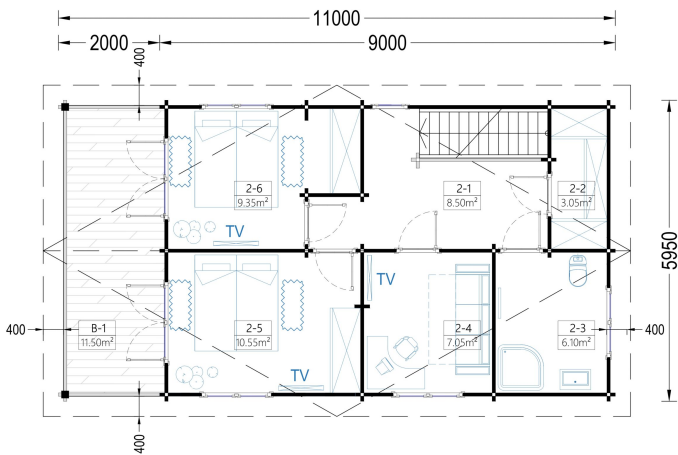

TECHNISCHE DATEN

Marke	Premium Gartenhaus
Dachform	Satteldach
Holzbehandlung	Unbehandelt
Grundfläche	100 m²
Tiefe	1116 cm
Breite	585,8 cm
Verglasung	Doppelverglasung
Raumanzahl	8
Wandstärke	66 mm