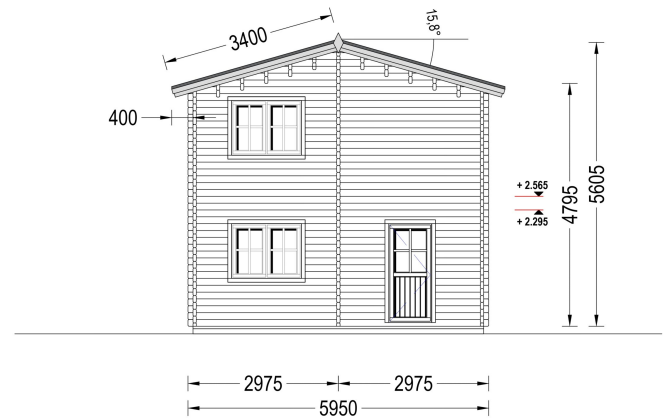

## **BLOCKBOHLENHAUS TURIN (66 MM), 100 M<sup>2</sup> + 20M<sup>2</sup> TERRASSE**

**€ 30408,13**

Das Blockbohlenhaus TURIN bietet 2 geräumige Schlafzimmer und ein zusätzliches Zimmer, das flexibel als Gästezimmer genutzt werden kann. Dies gewährleistet Privatsphäre für alle Familienmitglieder.

### **BLOCKBOHLENHAUS TURIN (66 MM), 100 M<sup>2</sup> + 20M<sup>2</sup> TERRASSE**

Willkommen im Blockbohlenhaus TURIN mit einer Wandstärke von 66 mm und einer Gesamtfläche von 100 m<sup>2</sup> plus einer 20 m<sup>2</sup> großen Terrasse.

## TECHNISCHE DATEN

<b>Marke</b>	Premium Gartenhaus
<b>Dachform</b>	Satteldach
<b>Holzbehandlung</b>	Unbehandelt
<b>Grundfläche</b>	100 m <sup>2</sup>
<b>Tiefe</b>	1116 cm
<b>Breite</b>	585,8 cm
<b>Verglasung</b>	Doppelverglasung
<b>Raumanzahl</b>	8
<b>Wandstärke</b>	66 mm

**Außenmaß** 585,8 x 1116 cm

**Haus Typ** Klassisch