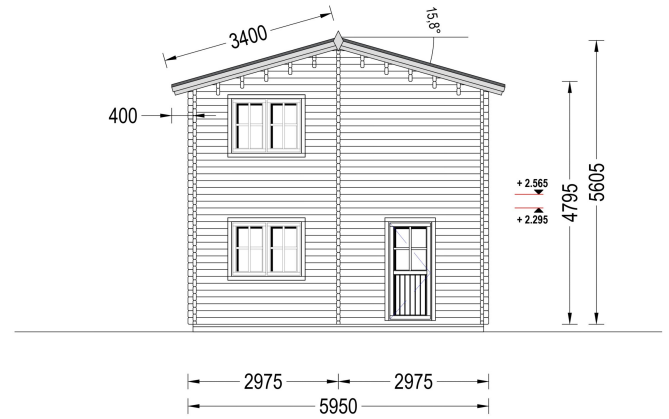

TECHNISCHE DATEN

ANMERKUNGEN