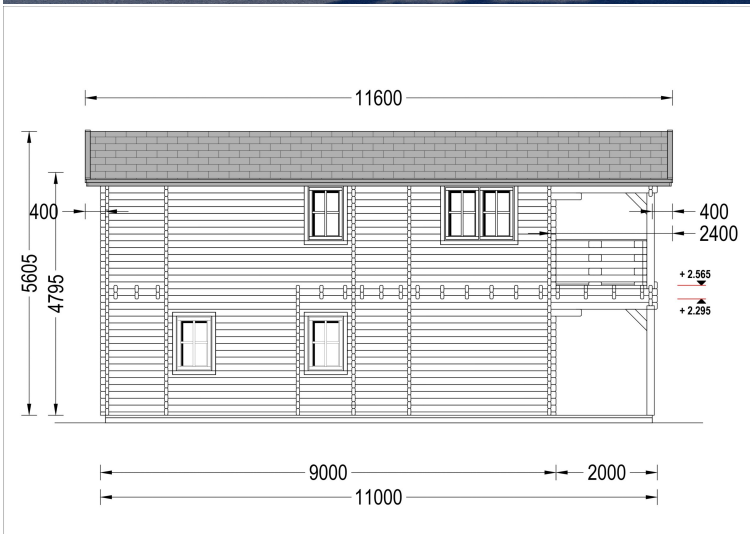

PREMIUM GARTENHAUS