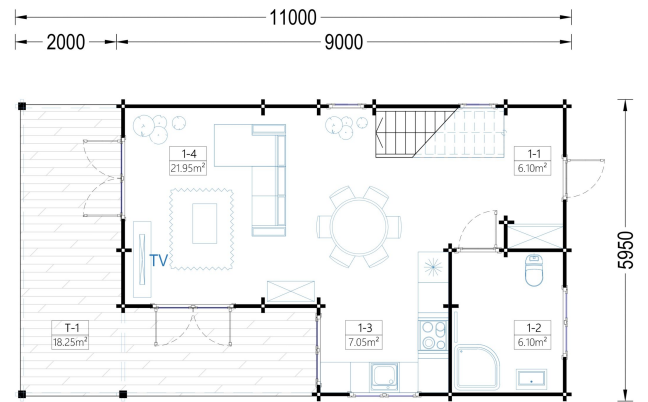

PREMIUM GARTENHAUS