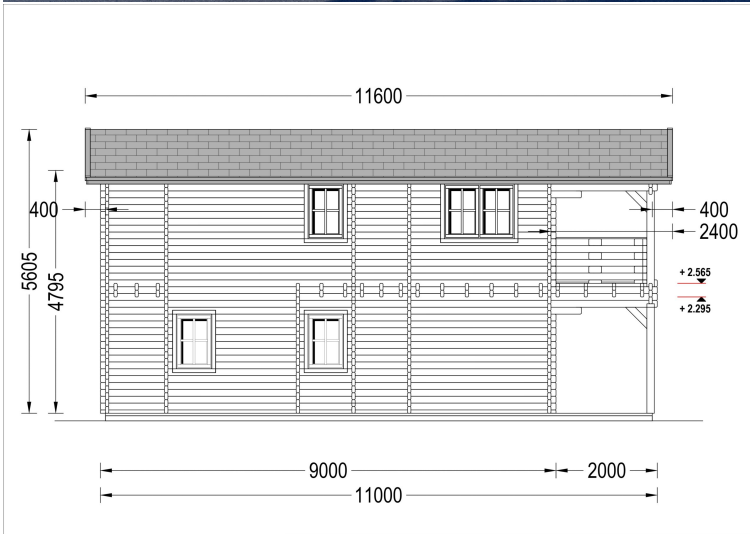

PREMIUM GARTENHAUS