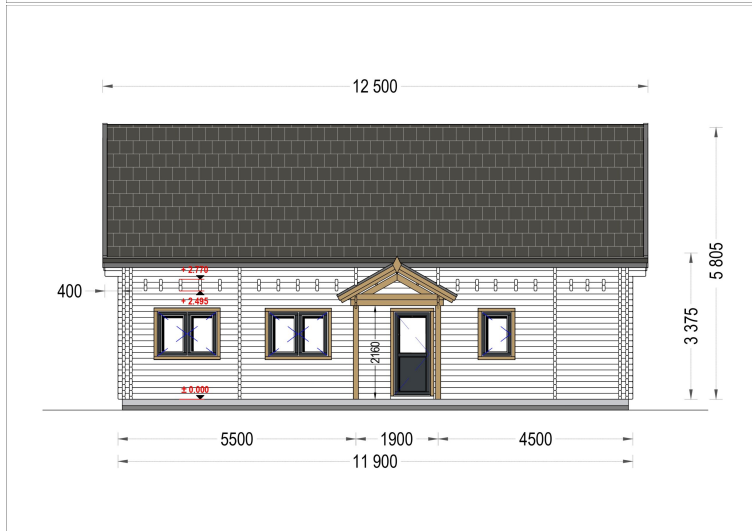

PREMIUM GARTENHAUS