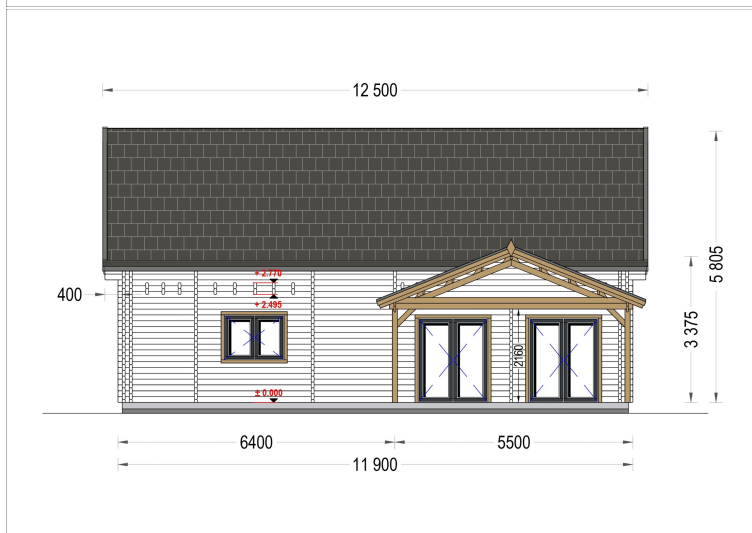

PREMIUM GARTENHAUS