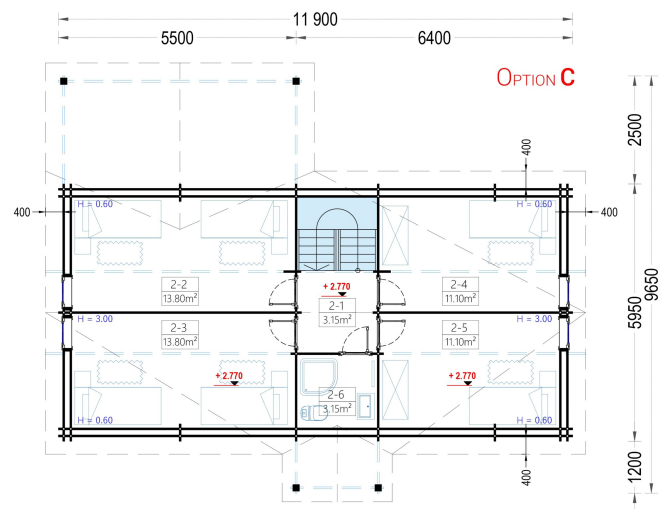

PREMIUM GARTENHAUS