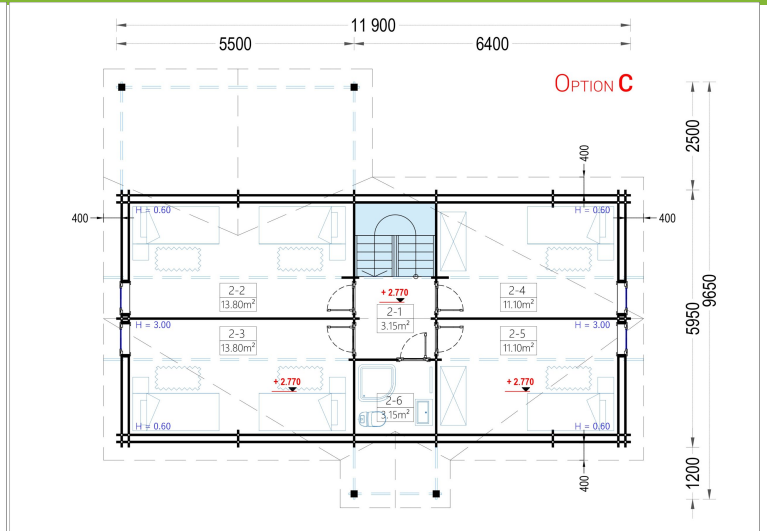

PREMIUM GARTENHAUS