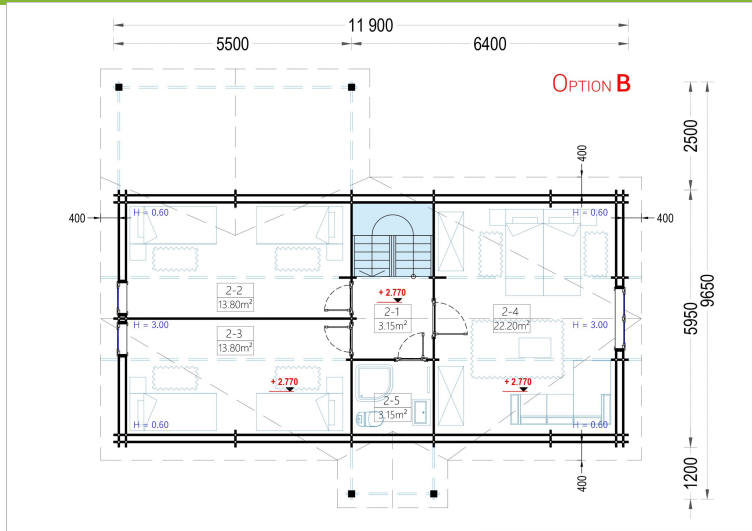

PREMIUM GARTENHAUS