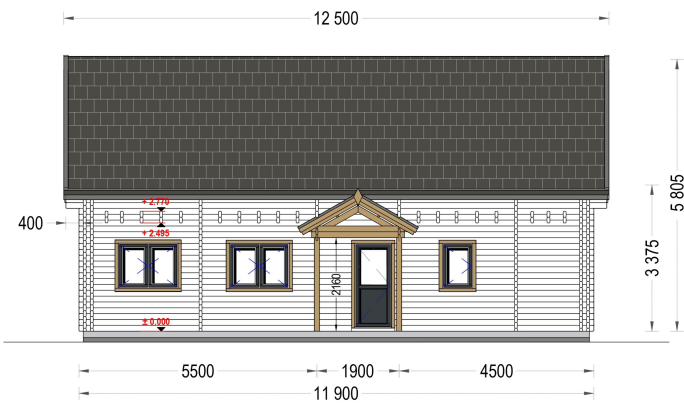

PREMIUM GARTENHAUS