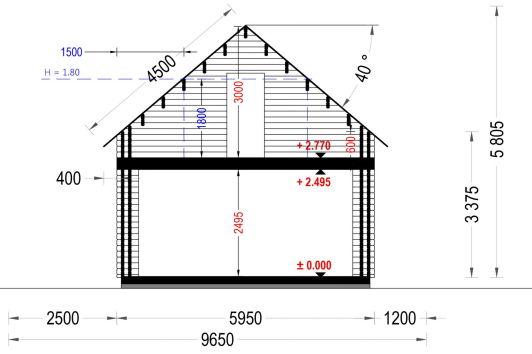

TECHNISCHE DATEN

ANMERKUNGEN