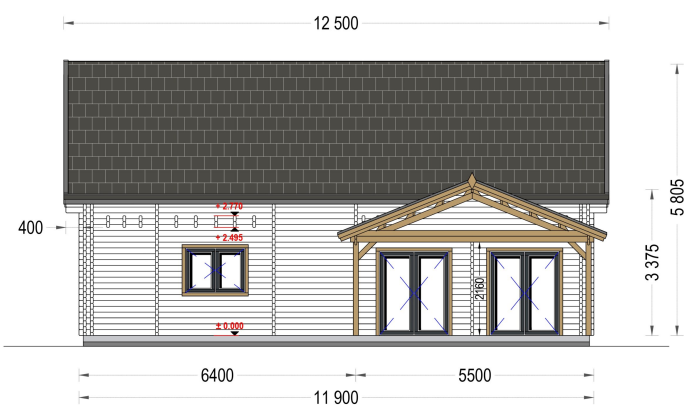

PREMIUM GARTENHAUS