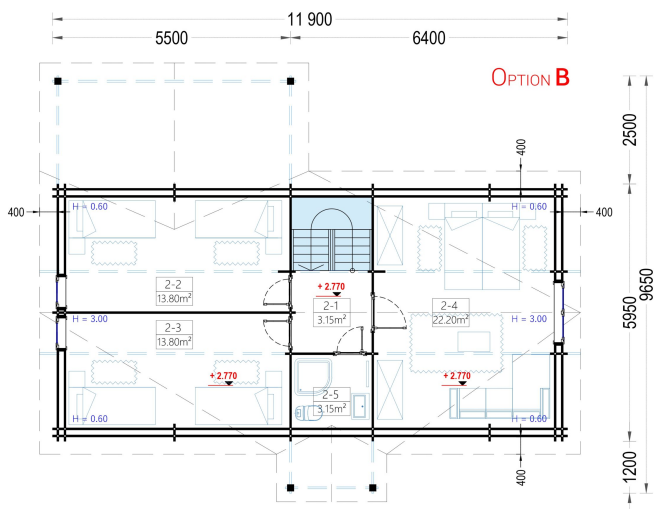

PREMIUM GARTENHAUS