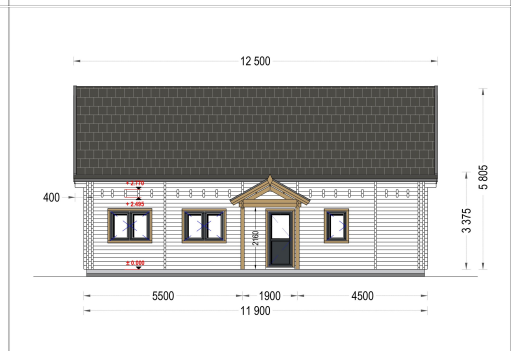

BLOCKBOHLENHAUS VERENA (44 + 44MM), 127M²

€ 37836,00

Für alle, die eine besondere Ästhetik, Geräumigkeit und Komfort suchen, wird das Holzhaus VERENA zu einem wahren Traum. Mit zahlreichen Gestaltungsmöglichkeiten der Innenräume können Sie hier bequem mit der ganzen Familie wohnen oder auch Gäste einladen, um gemeinsam eine schöne Zeit in Ihrem herrlichen neuen Holzhaus zu verbringen.

Kategorien: [Blockbohlenhäuser](#)

GALERIEBILDER

BESCHREIBUNG

BLOCKBOHLENHAUS VERENA (44 + 44 MM), 127 M²

Herzlich willkommen im Blockbohlenhaus VERENA – einem großzügigen Holzhaus mit einer Wandstärke von 44 + 44 mm und einer Gesamtwohnfläche von 127 m². Hier sind die Highlights des Modells:

Highlights des Modells:

1. **Zweigeschossiger Grundriss:** VERENA präsentiert einen zweigeschossigen Grundriss, der Ihnen ermöglicht, Ihren Wohnbereich optimal nach Ihren Vorstellungen und Bedürfnissen einzurichten.
2. **Großes Hauptschlafzimmer:** In der unteren Etage befindet sich ein großes Hauptschlafzimmer, das viel Platz für eine erholsame Nachtruhe bietet.
3. **2-4 Schlafzimmer im Obergeschoss:** Im Obergeschoss stehen Ihnen 2-4 Schlafzimmer zur Verfügung, je nach Ihren individuellen Bedürfnissen und Planungen. Damit schaffen Sie individuellen Wohnraum für alle Familienmitglieder.
4. **Großzügige Veranda:** Das Holzhaus VERENA verfügt über eine großzügige 13,5 m² große Veranda, die perfekt zum Verweilen im Freien geeignet ist.
5. **Außergewöhnlich großzügiges Wohnzimmer:** Das Wohnzimmer ist außergewöhnlich großzügig gestaltet und bietet direkten Zugang ins Freie, was für eine harmonische Verbindung zwischen Innen- und Außenbereich sorgt.
6. **Viele große Fenster und Türen:** Zahlreiche große Fenster und Türen sorgen für Gemütlichkeit und natürliches Licht im gesamten Innenraum.