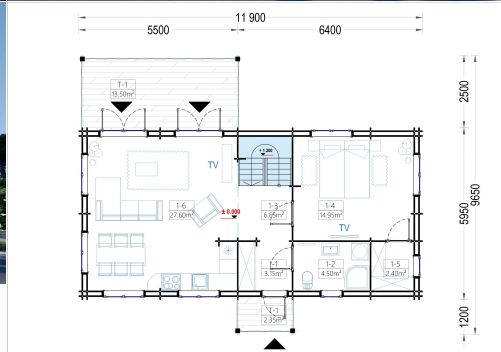

BLOCKBOHLENHAUS VERENA (44 + 44MM), 127M²

€ 37836,00

Für alle, die eine besondere Ästhetik, Geräumigkeit und Komfort suchen, wird das Holzhaus VERENA zu einem wahren Traum. Mit zahlreichen Gestaltungsmöglichkeiten der Innenräume können Sie hier bequem mit der ganzen Familie wohnen oder auch Gäste einladen, um gemeinsam eine schöne Zeit in Ihrem herrlichen neuen Holzhaus zu verbringen.

Kategorien: [Blockbohlenhäuser](#)

GALERIEBILDER

BESCHREIBUNG

BLOCKBOHLENHAUS VERENA (44 + 44 MM), 127 M²

Herzlich willkommen im Blockbohlenhaus VERENA – einem großzügigen Holzhaus mit einer Wandstärke von 44 + 44 mm und einer Gesamtwohnfläche von 127 m². Hier sind die Highlights des Modells:

Highlights des Modells:

1. **Zweigeschossiger Grundriss:** VERENA präsentiert einen zweigeschossigen Grundriss, der Ihnen ermöglicht, Ihren Wohnbereich optimal nach Ihren Vorstellungen und Bedürfnissen einzurichten.
2. **Großes Hauptschlafzimmer:** In der unteren Etage befindet sich ein großes Hauptschlafzimmer, das viel Platz für eine erholsame Nachtruhe bietet.
3. **2-4 Schlafzimmer im Obergeschoss:** Im Obergeschoss stehen Ihnen 2-4 Schlafzimmer zur Verfügung, je nach Ihren individuellen Bedürfnissen und Planungen. Damit schaffen Sie individuellen Wohnraum für alle Familienmitglieder.
4. **Großzügige Veranda:** Das Holzhaus VERENA verfügt über eine großzügige 13,5 m² große Veranda, die perfekt zum Verweilen im Freien geeignet ist.
5. **Außergewöhnlich großzügiges Wohnzimmer:** Das Wohnzimmer ist außergewöhnlich großzügig gestaltet und bietet direkten Zugang ins Freie, was für eine harmonische Verbindung zwischen Innen- und Außenbereich sorgt.
6. **Viele große Fenster und Türen:** Zahlreiche große Fenster und Türen sorgen für Gemütlichkeit und natürliches Licht im gesamten Innenraum.