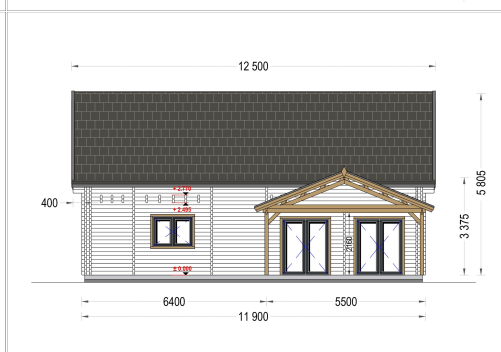

BLOCKBOHLENHAUS VERENA (44 + 44MM), 127M²

€ 37836,00

Für alle, die eine besondere Ästhetik, Geräumigkeit und Komfort suchen, wird das Holzhaus VERENA zu einem wahren Traum. Mit zahlreichen Gestaltungsmöglichkeiten der Innenräume können Sie hier bequem mit der ganzen Familie wohnen oder auch Gäste einladen, um gemeinsam eine schöne Zeit in Ihrem herrlichen neuen Holzhaus zu verbringen.

Kategorien: [Blockbohlenhäuser](#)

GALERIEBILDER

BESCHREIBUNG

BLOCKBOHLENHAUS VERENA (44 + 44 MM), 127 M²

Herzlich willkommen im Blockbohlenhaus VERENA – einem großzügigen Holzhaus mit einer Wandstärke von 44 + 44 mm und einer Gesamtwohnfläche von 127 m². Hier sind die Highlights des Modells:

Highlights des Modells:

1. **Zweigeschossiger Grundriss:** VERENA präsentiert einen zweigeschossigen Grundriss, der Ihnen ermöglicht, Ihren Wohnbereich optimal nach Ihren Vorstellungen und Bedürfnissen einzurichten.
2. **Großes Hauptschlafzimmer:** In der unteren Etage befindet sich ein großes Hauptschlafzimmer, das viel Platz für eine erholsame Nachtruhe bietet.
3. **2-4 Schlafzimmer im Obergeschoss:** Im Obergeschoss stehen Ihnen 2-4 Schlafzimmer zur Verfügung, je nach Ihren individuellen Bedürfnissen und Planungen. Damit schaffen Sie individuellen Wohnraum für alle Familienmitglieder.
4. **Großzügige Veranda:** Das Holzhaus VERENA verfügt über eine großzügige 13,5 m² große Veranda, die perfekt zum Verweilen im Freien geeignet ist.
5. **Außergewöhnlich großzügiges Wohnzimmer:** Das Wohnzimmer ist außergewöhnlich großzügig gestaltet und bietet direkten Zugang ins Freie, was für eine harmonische Verbindung zwischen Innen- und Außenbereich sorgt.
6. **Viele große Fenster und Türen:** Zahlreiche große Fenster und Türen sorgen für Gemütlichkeit und natürliches Licht im gesamten Innenraum.