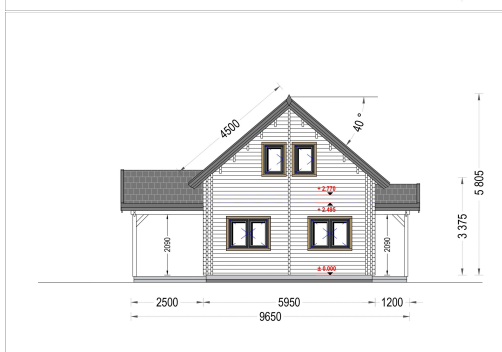

BLOCKBOHLENHAUS VERENA (44 + 44MM), 127M²

€ 37836,00

Für alle, die eine besondere Ästhetik, Geräumigkeit und Komfort suchen, wird das Holzhaus VERENA zu einem wahren Traum. Mit zahlreichen Gestaltungsmöglichkeiten der Innenräume können Sie hier bequem mit der ganzen Familie wohnen oder auch Gäste einladen, um gemeinsam eine schöne Zeit in Ihrem herrlichen neuen Holzhaus zu verbringen.

Kategorien: [Blockbohlenhäuser](#)

GALERIEBILDER

BESCHREIBUNG

BLOCKBOHLENHAUS VERENA (44 + 44 MM), 127 M²

Herzlich willkommen im Blockbohlenhaus VERENA – einem großzügigen Holzhaus mit einer Wandstärke von 44 + 44 mm und einer Gesamtwohnfläche von 127 m². Hier sind die Highlights des Modells:

Highlights des Modells:

1. **Zweigeschossiger Grundriss:** VERENA präsentiert einen zweigeschossigen Grundriss, der Ihnen ermöglicht, Ihren Wohnbereich optimal nach Ihren Vorstellungen und Bedürfnissen einzurichten.
2. **Großes Hauptschlafzimmer:** In der unteren Etage befindet sich ein großes Hauptschlafzimmer, das viel Platz für eine erholsame Nachtruhe bietet.
3. **2-4 Schlafzimmer im Obergeschoss:** Im Obergeschoss stehen Ihnen 2-4 Schlafzimmer zur Verfügung, je nach Ihren individuellen Bedürfnissen und Planungen. Damit schaffen Sie individuellen Wohnraum für alle Familienmitglieder.
4. **Großzügige Veranda:** Das Holzhaus VERENA verfügt über eine großzügige 13,5 m² große Veranda, die perfekt zum Verweilen im Freien geeignet ist.
5. **Außergewöhnlich großzügiges Wohnzimmer:** Das Wohnzimmer ist außergewöhnlich großzügig gestaltet und bietet direkten Zugang ins Freie, was für eine harmonische Verbindung zwischen Innen- und Außenbereich sorgt.
6. **Viele große Fenster und Türen:** Zahlreiche große Fenster und Türen sorgen für Gemütlichkeit und natürliches Licht im gesamten Innenraum.