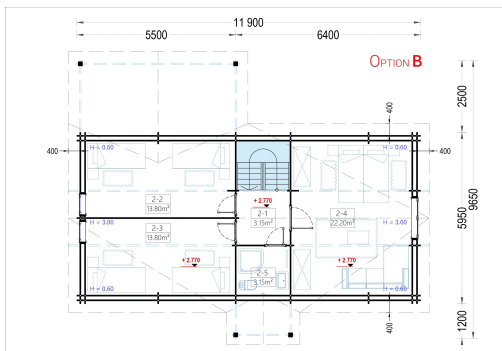

BLOCKBOHLENHAUS VERENA (44 + 44MM), 127M²

€ 37836,00

Für alle, die eine besondere Ästhetik, Geräumigkeit und Komfort suchen, wird das Holzhaus VERENA zu einem wahren Traum. Mit zahlreichen Gestaltungsmöglichkeiten der Innenräume können Sie hier bequem mit der ganzen Familie wohnen oder auch Gäste einladen, um gemeinsam eine schöne Zeit in Ihrem herrlichen neuen Holzhaus zu verbringen.

Kategorien: [Blockbohlenhäuser](#)

GALERIEBILDER

BESCHREIBUNG

BLOCKBOHLENHAUS VERENA (44 + 44 MM), 127 M²

Herzlich willkommen im Blockbohlenhaus VERENA – einem großzügigen Holzhaus mit einer Wandstärke von 44 + 44 mm und einer Gesamtwohnfläche von 127 m². Hier sind die Highlights des Modells:

Highlights des Modells:

1. **Zweigeschossiger Grundriss:** VERENA präsentiert einen zweigeschossigen Grundriss, der Ihnen ermöglicht, Ihren Wohnbereich optimal nach Ihren Vorstellungen und Bedürfnissen einzurichten.
2. **Großes Hauptschlafzimmer:** In der unteren Etage befindet sich ein großes Hauptschlafzimmer, das viel Platz für eine erholsame Nachtruhe bietet.
3. **2-4 Schlafzimmer im Obergeschoss:** Im Obergeschoss stehen Ihnen 2-4 Schlafzimmer zur Verfügung, je nach Ihren individuellen Bedürfnissen und Planungen. Damit schaffen Sie individuellen Wohnraum für alle Familienmitglieder.
4. **Großzügige Veranda:** Das Holzhaus VERENA verfügt über eine großzügige 13,5 m² große Veranda, die perfekt zum Verweilen im Freien geeignet ist.
5. **Außergewöhnlich großzügiges Wohnzimmer:** Das Wohnzimmer ist außergewöhnlich großzügig gestaltet und bietet direkten Zugang ins Freie, was für eine harmonische Verbindung zwischen Innen- und Außenbereich sorgt.
6. **Viele große Fenster und Türen:** Zahlreiche große Fenster und Türen sorgen für Gemütlichkeit und natürliches Licht im gesamten Innenraum.