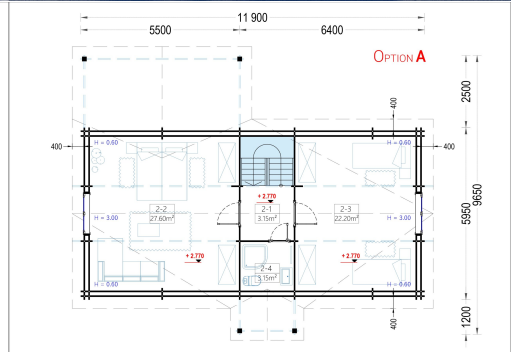

BLOCKBOHLENHAUS VERENA (44 + 44MM), 127M²

€ 37836,00

Für alle, die eine besondere Ästhetik, Geräumigkeit und Komfort suchen, wird das Holzhaus VERENA zu einem wahren Traum. Mit zahlreichen Gestaltungsmöglichkeiten der Innenräume können Sie hier bequem mit der ganzen Familie wohnen oder auch Gäste einladen, um gemeinsam eine schöne Zeit in Ihrem herrlichen neuen Holzhaus zu verbringen.

Kategorien: [Blockbohlenhäuser](#)

GALERIEBILDER

BESCHREIBUNG

BLOCKBOHLENHAUS VERENA (44 + 44 MM), 127 M²

Herzlich willkommen im Blockbohlenhaus VERENA – einem großzügigen Holzhaus mit einer Wandstärke von 44 + 44 mm und einer Gesamtwohnfläche von 127 m². Hier sind die Highlights des Modells:

Highlights des Modells:

1. **Zweigeschossiger Grundriss:** VERENA präsentiert einen zweigeschossigen Grundriss, der Ihnen ermöglicht, Ihren Wohnbereich optimal nach Ihren Vorstellungen und Bedürfnissen einzurichten.
2. **Großes Hauptschlafzimmer:** In der unteren Etage befindet sich ein großes Hauptschlafzimmer, das viel Platz für eine erholsame Nachtruhe bietet.
3. **2-4 Schlafzimmer im Obergeschoss:** Im Obergeschoss stehen Ihnen 2-4 Schlafzimmer zur Verfügung, je nach Ihren individuellen Bedürfnissen und Planungen. Damit schaffen Sie individuellen Wohnraum für alle Familienmitglieder.
4. **Großzügige Veranda:** Das Holzhaus VERENA verfügt über eine großzügige 13,5 m² große Veranda, die perfekt zum Verweilen im Freien geeignet ist.
5. **Außergewöhnlich großzügiges Wohnzimmer:** Das Wohnzimmer ist außergewöhnlich großzügig gestaltet und bietet direkten Zugang ins Freie, was für eine harmonische Verbindung zwischen Innen- und Außenbereich sorgt.
6. **Viele große Fenster und Türen:** Zahlreiche große Fenster und Türen sorgen für Gemütlichkeit und natürliches Licht im gesamten Innenraum.