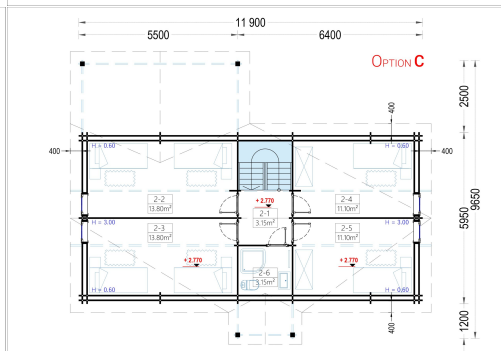

BLOCKBOHLENHAUS VERENA (44 + 44MM), 127M²

€ 37836,00

Für alle, die eine besondere Ästhetik, Geräumigkeit und Komfort suchen, wird das Holzhaus VERENA zu einem wahren Traum. Mit zahlreichen Gestaltungsmöglichkeiten der Innenräume können Sie hier bequem mit der ganzen Familie wohnen oder auch Gäste einladen, um gemeinsam eine schöne Zeit in Ihrem herrlichen neuen Holzhaus zu verbringen.

Kategorien: [Blockbohlenhäuser](#)

GALERIEBILDER

BESCHREIBUNG

BLOCKBOHLENHAUS VERENA (44 + 44 MM), 127 M²

Herzlich willkommen im Blockbohlenhaus VERENA – einem großzügigen Holzhaus mit einer Wandstärke von 44 + 44 mm und einer Gesamtwohnfläche von 127 m². Hier sind die Highlights des Modells:

Highlights des Modells:

1. **Zweigeschossiger Grundriss:** VERENA präsentiert einen zweigeschossigen Grundriss, der Ihnen ermöglicht, Ihren Wohnbereich optimal nach Ihren Vorstellungen und Bedürfnissen einzurichten.
2. **Großes Hauptschlafzimmer:** In der unteren Etage befindet sich ein großes Hauptschlafzimmer, das viel Platz für eine erholsame Nachtruhe bietet.
3. **2-4 Schlafzimmer im Obergeschoss:** Im Obergeschoss stehen Ihnen 2-4 Schlafzimmer zur Verfügung, je nach Ihren individuellen Bedürfnissen und Planungen. Damit schaffen Sie individuellen Wohnraum für alle Familienmitglieder.
4. **Großzügige Veranda:** Das Holzhaus VERENA verfügt über eine großzügige 13,5 m² große Veranda, die perfekt zum Verweilen im Freien geeignet ist.
5. **Außergewöhnlich großzügiges Wohnzimmer:** Das Wohnzimmer ist außergewöhnlich großzügig gestaltet und bietet direkten Zugang ins Freie, was für eine harmonische Verbindung zwischen Innen- und Außenbereich sorgt.
6. **Viele große Fenster und Türen:** Zahlreiche große Fenster und Türen sorgen für Gemütlichkeit und natürliches Licht im gesamten Innenraum.