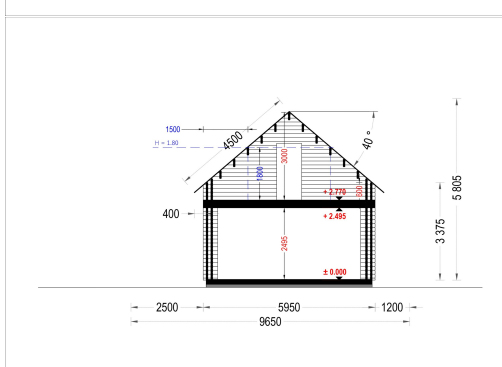

BLOCKBOHLENHAUS VERENA (44 + 44MM), 127M²

€ 37836,00

Für alle, die eine besondere Ästhetik, Geräumigkeit und Komfort suchen, wird das Holzhaus VERENA zu einem wahren Traum. Mit zahlreichen Gestaltungsmöglichkeiten der Innenräume können Sie hier bequem mit der ganzen Familie wohnen oder auch Gäste einladen, um gemeinsam eine schöne Zeit in Ihrem herrlichen neuen Holzhaus zu verbringen.

Kategorien: [Blockbohlenhäuser](#)

GALERIEBILDER

BESCHREIBUNG

BLOCKBOHLENHAUS VERENA (44 + 44 MM), 127 M²

Herzlich willkommen im Blockbohlenhaus VERENA – einem großzügigen Holzhaus mit einer Wandstärke von 44 + 44 mm und einer Gesamtwohnfläche von 127 m². Hier sind die Highlights des Modells:

Highlights des Modells:

1. **Zweigeschossiger Grundriss:** VERENA präsentiert einen zweigeschossigen Grundriss, der Ihnen ermöglicht, Ihren Wohnbereich optimal nach Ihren Vorstellungen und Bedürfnissen einzurichten.
2. **Großes Hauptschlafzimmer:** In der unteren Etage befindet sich ein großes Hauptschlafzimmer, das viel Platz für eine erholsame Nachtruhe bietet.
3. **2-4 Schlafzimmer im Obergeschoss:** Im Obergeschoss stehen Ihnen 2-4 Schlafzimmer zur Verfügung, je nach Ihren individuellen Bedürfnissen und Planungen. Damit schaffen Sie individuellen Wohnraum für alle Familienmitglieder.
4. **Großzügige Veranda:** Das Holzhaus VERENA verfügt über eine großzügige 13,5 m² große Veranda, die perfekt zum Verweilen im Freien geeignet ist.
5. **Außergewöhnlich großzügiges Wohnzimmer:** Das Wohnzimmer ist außergewöhnlich großzügig gestaltet und bietet direkten Zugang ins Freie, was für eine harmonische Verbindung zwischen Innen- und Außenbereich sorgt.
6. **Viele große Fenster und Türen:** Zahlreiche große Fenster und Türen sorgen für Gemütlichkeit und natürliches Licht im gesamten Innenraum.