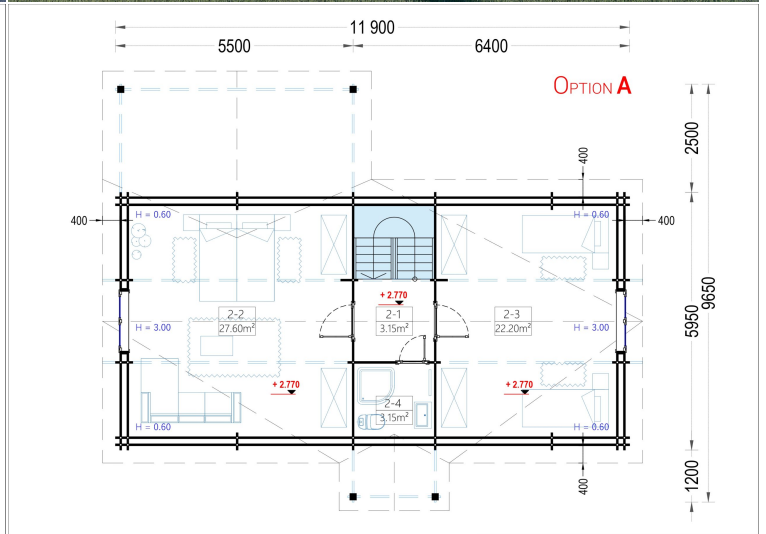

PREMIUM GARTENHAUS