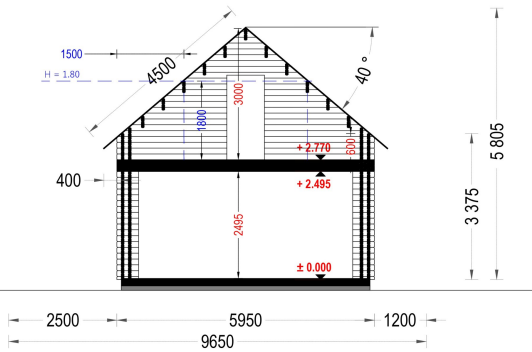

BESCHREIBUNG

BLOCKBOHLENHAUS VERENA (44 + 44 MM), 127 M²

Herzlich willkommen im Blockbohlenhaus VERENA – einem großzügigen Holzhaus mit einer Wandstärke von 44 + 44 mm und einer Gesamtwohnfläche von 127 m². Hier sind die Highlights des Modells:

Highlights des Modells:

1. **Zweigeschossiger Grundriss:** VERENA präsentiert einen zweigeschossigen Grundriss, der Ihnen ermöglicht, Ihren Wohnbereich optimal nach Ihren Vorstellungen und Bedürfnissen einzurichten.
2. **Großes Hauptschlafzimmer:** In der unteren Etage befindet sich ein großes Hauptschlafzimmer, das viel Platz für eine erholsame Nachtruhe bietet.
3. **2-4 Schlafzimmer im Obergeschoss:** Im Obergeschoss stehen Ihnen 2-4 Schlafzimmer zur Verfügung, je nach Ihren individuellen Bedürfnissen und Planungen. Damit schaffen Sie individuellen Wohnraum für alle Familienmitglieder.
4. **Großzügige Veranda:** Das Holzhaus VERENA verfügt über eine großzügige 13,5 m² große Veranda, die perfekt zum Verweilen im Freien geeignet ist.
5. **Außergewöhnlich großzügiges Wohnzimmer:** Das Wohnzimmer ist außergewöhnlich großzügig gestaltet und bietet direkten Zugang ins Freie, was für eine harmonische Verbindung zwischen Innen- und Außenbereich sorgt.
6. **Viele große Fenster und Türen:** Zahlreiche große Fenster und Türen sorgen für Gemütlichkeit und natürliches Licht im gesamten Innenraum.

PREMIUM GARTENHAUS

PREMIUM GARTENHAUS

TECHNISCHE DATEN

Breite	1190 cm
Tiefe	965 cm
Wandstärke	44 + 44 mm
Marke	Premium Gartenhaus
Raumanzahl	4
Dachform	Satteldach
Holzbehandlung	Unbehandelt
Verglasung	Doppelverglasung
Schlafboden	mit Schlafboden
Haus Typ	Klassisch
Terrasse	mit Terrasse
Grundfläche	132 m ²
Außenmaß	1190 x 965 cm