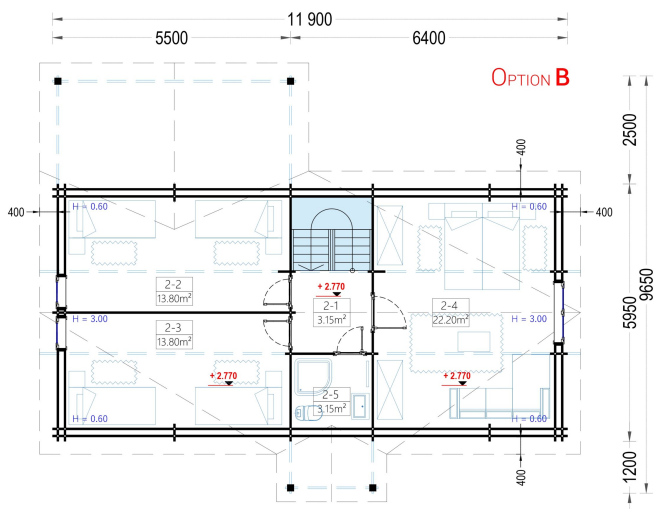

BESCHREIBUNG

BLOCKBOHLENHAUS VERENA (44 + 44 MM), 127 M²

Herzlich willkommen im Blockbohlenhaus VERENA – einem großzügigen Holzhaus mit einer Wandstärke von 44 + 44 mm und einer Gesamtwohnfläche von 127 m². Hier sind die Highlights des Modells:

Highlights des Modells:

1. **Zweigeschossiger Grundriss:** VERENA präsentiert einen zweigeschossigen Grundriss, der Ihnen ermöglicht, Ihren Wohnbereich optimal nach Ihren Vorstellungen und Bedürfnissen einzurichten.
2. **Großes Hauptschlafzimmer:** In der unteren Etage befindet sich ein großes Hauptschlafzimmer, das viel Platz für eine erholsame Nachtruhe bietet.
3. **2-4 Schlafzimmer im Obergeschoss:** Im Obergeschoss stehen Ihnen 2-4 Schlafzimmer zur Verfügung, je nach Ihren individuellen Bedürfnissen und Planungen. Damit schaffen Sie individuellen Wohnraum für alle Familienmitglieder.
4. **Großzügige Veranda:** Das Holzhaus VERENA verfügt über eine großzügige 13,5 m² große Veranda, die perfekt zum Verweilen im Freien geeignet ist.
5. **Außergewöhnlich großzügiges Wohnzimmer:** Das Wohnzimmer ist außergewöhnlich großzügig gestaltet und bietet direkten Zugang ins Freie, was für eine harmonische Verbindung zwischen Innen- und Außenbereich sorgt.
6. **Viele große Fenster und Türen:** Zahlreiche große Fenster und Türen sorgen für Gemütlichkeit und natürliches Licht im gesamten Innenraum.

PREMIUM GARTENHAUS

PREMIUM GARTENHAUS

TECHNISCHE DATEN

Breite	1190 cm
Tiefe	965 cm
Wandstärke	44 + 44 mm
Marke	Premium Gartenhaus
Raumanzahl	4
Dachform	Satteldach
Holzbehandlung	Unbehandelt
Verglasung	Doppelverglasung
Schlafboden	mit Schlafboden
Haus Typ	Klassisch
Terrasse	mit Terrasse
Grundfläche	132 m ²
Außenmaß	1190 x 965 cm