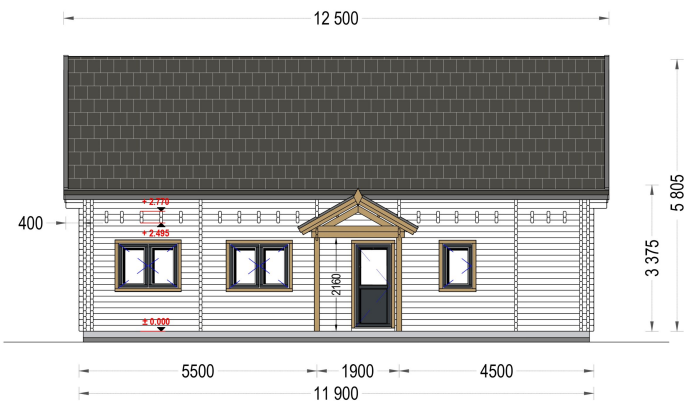

BLOCKBOHLENHAUS VERENA (44 + 44MM), 127M²

€ 33626,88

Für alle, die eine besondere Ästhetik, Geräumigkeit und Komfort suchen, wird das Holzhaus VERENA zu einem wahren Traum. Mit zahlreichen Gestaltungsmöglichkeiten der Innenräume können Sie hier bequem mit der ganzen Familie wohnen oder auch Gäste einladen, um gemeinsam eine schöne Zeit in Ihrem herrlichen neuen Holzhaus zu verbringen.

BESCHREIBUNG

BLOCKBOHLENHAUS VERENA (44 + 44 MM), 127 M²

Herzlich willkommen im Blockbohlenhaus VERENA – einem großzügigen Holzhaus mit einer Wandstärke von 44 + 44 mm und einer Gesamtwohnfläche von 127 m². Hier sind die Highlights des Modells:

PREMIUM GARTENHAUS

PREMIUM GARTENHAUS

TECHNISCHE DATEN

Breite	1190 cm
Tiefe	965 cm
Wandstärke	44 + 44 mm
Marke	Premium Gartenhaus
Raumanzahl	4
Dachform	Satteldach
Holzbehandlung	Unbehandelt
Verglasung	Doppelverglasung
Schlafboden	mit Schlafboden
Haus Typ	Klassisch
Terrasse	mit Terrasse
Grundfläche	132 m ²
Außenmaß	1190 x 965 cm