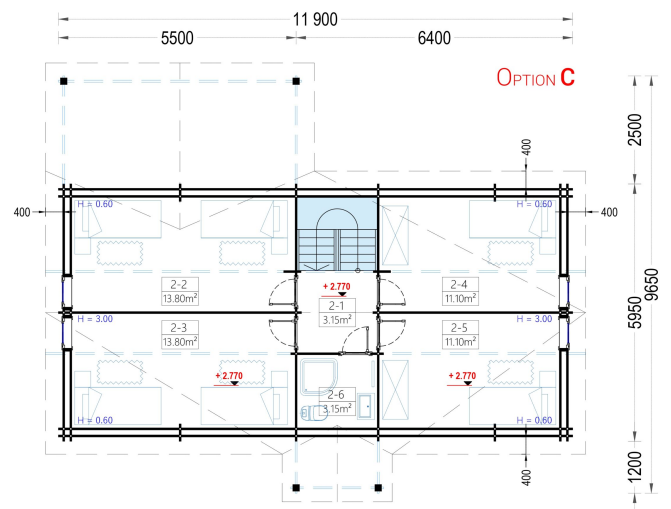

BESCHREIBUNG

BLOCKBOHLENHAUS VERENA (44 + 44 MM), 127 M²

Herzlich willkommen im Blockbohlenhaus VERENA – einem großzügigen Holzhaus mit einer Wandstärke von 44 + 44 mm und einer Gesamtwohnfläche von 127 m². Hier sind die Highlights des Modells:

Highlights des Modells:

1. **Zweigeschossiger Grundriss:** VERENA präsentiert einen zweigeschossigen Grundriss, der Ihnen ermöglicht, Ihren Wohnbereich optimal nach Ihren Vorstellungen und Bedürfnissen einzurichten.
2. **Großes Hauptschlafzimmer:** In der unteren Etage befindet sich ein großes Hauptschlafzimmer, das viel Platz für eine erholsame Nachtruhe bietet.
3. **2-4 Schlafzimmer im Obergeschoss:** Im Obergeschoss stehen Ihnen 2-4 Schlafzimmer zur Verfügung, je nach Ihren individuellen Bedürfnissen und Planungen. Damit schaffen Sie individuellen Wohnraum für alle Familienmitglieder.
4. **Großzügige Veranda:** Das Holzhaus VERENA verfügt über eine großzügige 13,5 m² große Veranda, die perfekt zum Verweilen im Freien geeignet ist.
5. **Außergewöhnlich großzügiges Wohnzimmer:** Das Wohnzimmer ist außergewöhnlich großzügig gestaltet und bietet direkten Zugang ins Freie, was für eine harmonische Verbindung zwischen Innen- und Außenbereich sorgt.
6. **Viele große Fenster und Türen:** Zahlreiche große Fenster und Türen sorgen für Gemütlichkeit und natürliches Licht im gesamten Innenraum.

PREMIUM GARTENHAUS

PREMIUM GARTENHAUS

TECHNISCHE DATEN

Breite	1190 cm
Tiefe	965 cm
Wandstärke	44 + 44 mm
Marke	Premium Gartenhaus
Raumanzahl	4
Dachform	Satteldach
Holzbehandlung	Unbehandelt
Verglasung	Doppelverglasung
Schlafboden	mit Schlafboden
Haus Typ	Klassisch
Terrasse	mit Terrasse
Grundfläche	132 m ²
Außenmaß	1190 x 965 cm