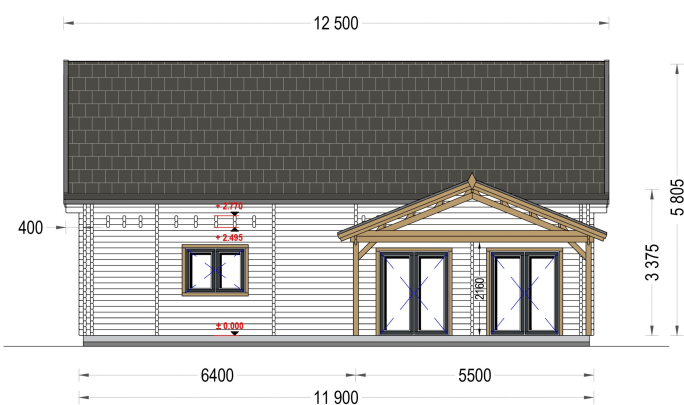

BLOCKBOHLENHAUS VERENA (44 + 44MM), 127M²

€ 33626,88

Für alle, die eine besondere Ästhetik, Geräumigkeit und Komfort suchen, wird das Holzhaus VERENA zu einem wahren Traum. Mit zahlreichen Gestaltungsmöglichkeiten der Innenräume können Sie hier bequem mit der ganzen Familie wohnen oder auch Gäste einladen, um gemeinsam eine schöne Zeit in Ihrem herrlichen neuen Holzhaus zu verbringen.

BESCHREIBUNG

BLOCKBOHLENHAUS VERENA (44 + 44 MM), 127 M²

Herzlich willkommen im Blockbohlenhaus VERENA – einem großzügigen Holzhaus mit einer Wandstärke von 44 + 44 mm und einer Gesamtwohnfläche von 127 m². Hier sind die Highlights des Modells:

PREMIUM GARTENHAUS

PREMIUM GARTENHAUS

TECHNISCHE DATEN

Breite	1190 cm
Tiefe	965 cm
Wandstärke	44 + 44 mm
Marke	Premium Gartenhaus
Raumanzahl	4
Dachform	Satteldach
Holzbehandlung	Unbehandelt
Verglasung	Doppelverglasung
Schlafboden	mit Schlafboden
Haus Typ	Klassisch
Terrasse	mit Terrasse
Grundfläche	132 m ²
Außenmaß	1190 x 965 cm