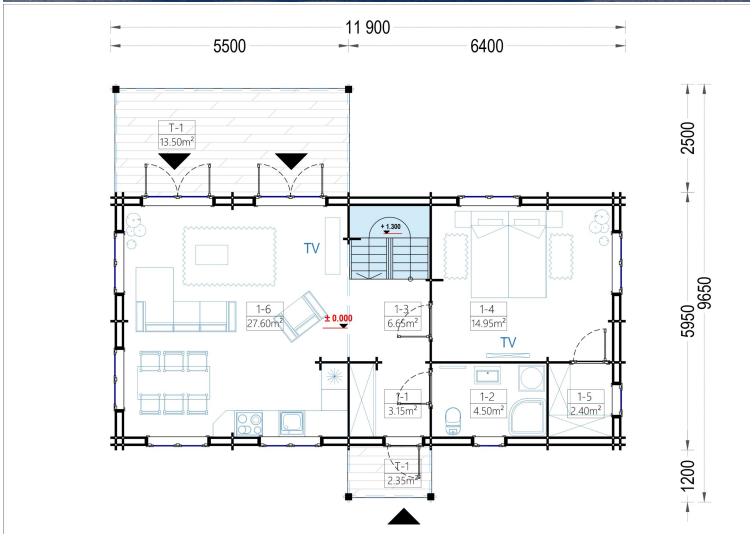

PREMIUM GARTENHAUS