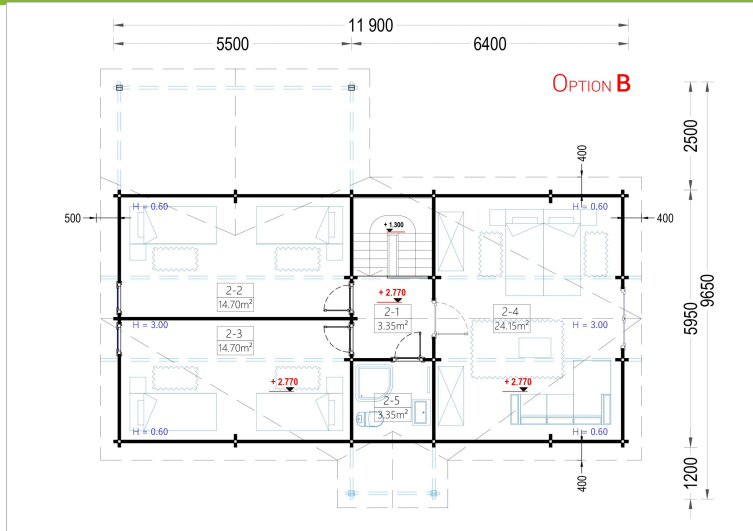

PREMIUM GARTENHAUS