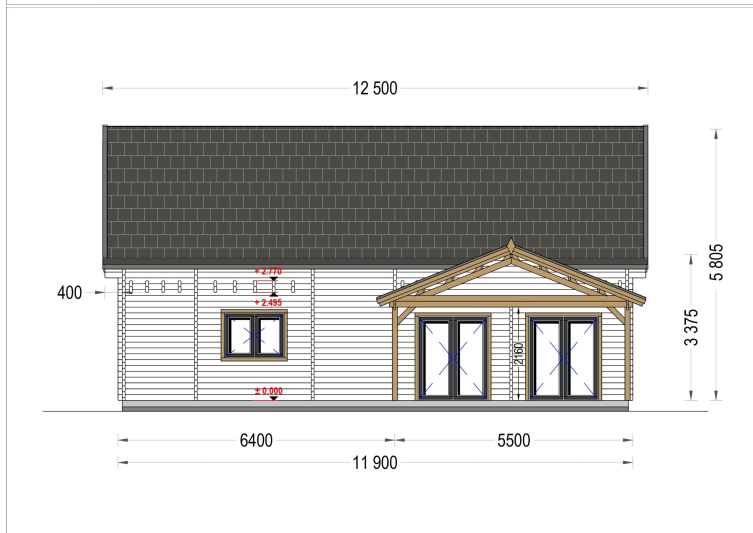

PREMIUM GARTENHAUS