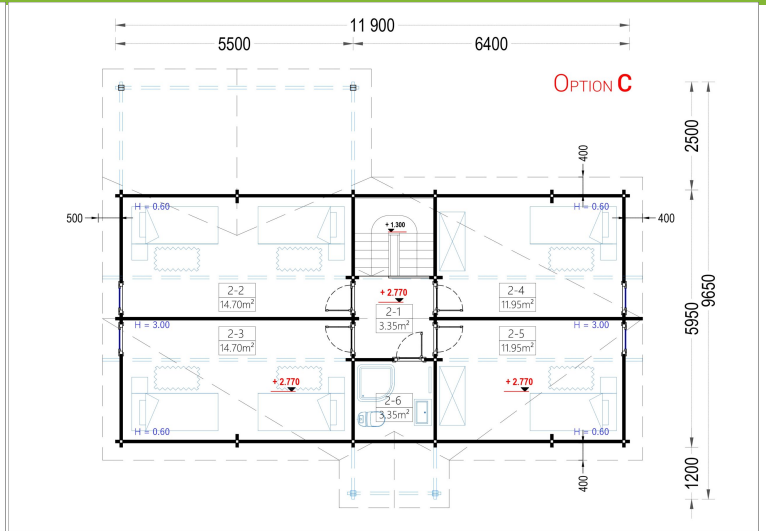

PREMIUM GARTENHAUS