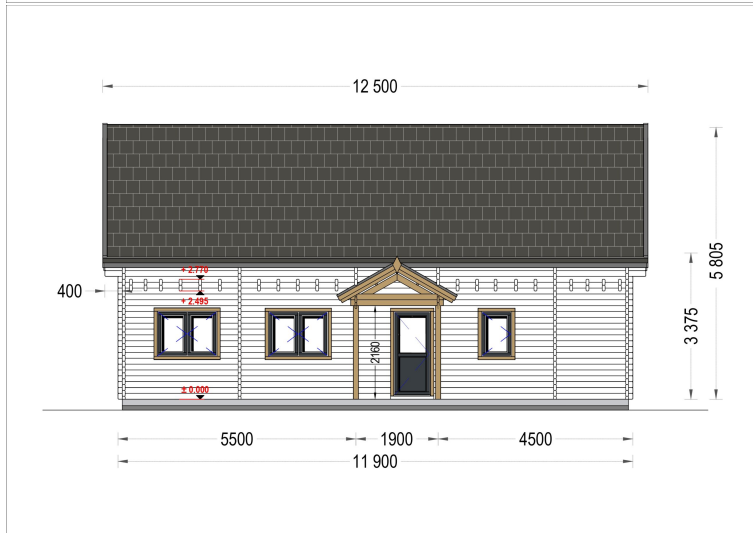

PREMIUM GARTENHAUS