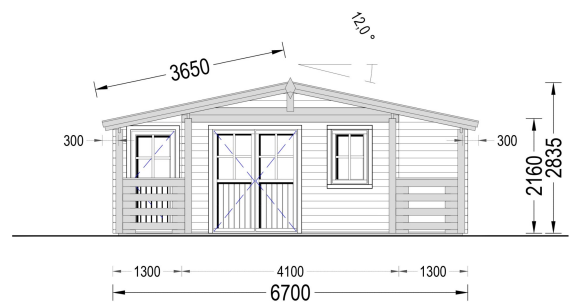

PREMIUM GARTENHAUS

einladenden Ort im Freien für verschiedene Aktivitäten. Mit seiner flexiblen Gestaltung und hochwertigen Materialien ist dieses Haus eine Bereicherung für jeden Garten.