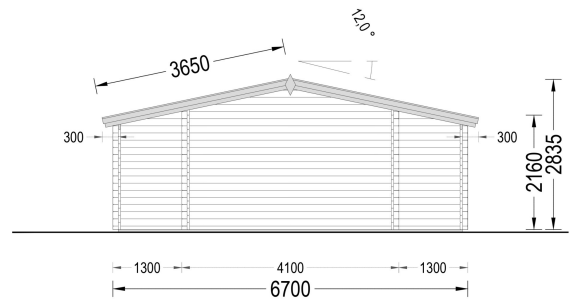

TECHNISCHE DATEN

ANMERKUNGEN