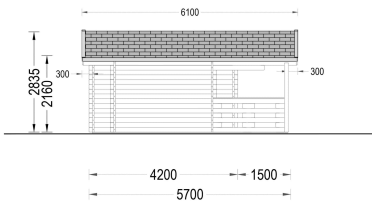

BLOCKBOHLENHAUS WIEN (44 MM) 21 M²

€ 8376,00

Das Blockbohlenhaus Wien bietet nicht nur praktischen Stauraum, sondern schafft auch einen einladenden Ort im Freien für verschiedene Aktivitäten. Mit seiner flexiblen Gestaltung und hochwertigen Materialien ist dieses Haus eine Bereicherung für jeden Garten.

Kategorien: [Blockbohlenhäuser](#)

GALERIEBILDER

BESCHREIBUNG

BLOCKBOHLENHAUS WIEN (44 MM) 21 M²

Produktbeschreibung:

Das Blockbohlenhaus Wien kombiniert Tradition und Funktionalität und bietet eine Vielzahl von Vorteilen für Ihren Garten oder Ihre Outdoor-Oase. Hier sind die herausragenden Merkmale dieses Modells: