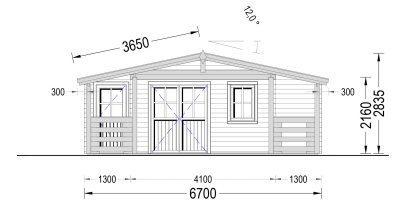

BLOCKBOHLENHAUS WIEN (44 MM) 21 M²

€ 8376,00

Das Blockbohlenhaus Wien bietet nicht nur praktischen Stauraum, sondern schafft auch einen einladenden Ort im Freien für verschiedene Aktivitäten. Mit seiner flexiblen Gestaltung und hochwertigen Materialien ist dieses Haus eine Bereicherung für jeden Garten.

Kategorien: [Blockbohlenhäuser](#)

GALERIEBILDER

BESCHREIBUNG

BLOCKBOHLENHAUS WIEN (44 MM) 21 M²

Produktbeschreibung:

Das Blockbohlenhaus Wien kombiniert Tradition und Funktionalität und bietet eine Vielzahl von Vorteilen für Ihren Garten oder Ihre Outdoor-Oase. Hier sind die herausragenden Merkmale dieses Modells:

Highlights des Modells:

1. 11 m² große überdachte Terrasse:

- Die großzügige überdachte Terrasse ermöglicht es Ihnen, mehr Zeit im Freien zu verbringen und schafft einen gemütlichen Platz für verschiedene Aktivitäten.