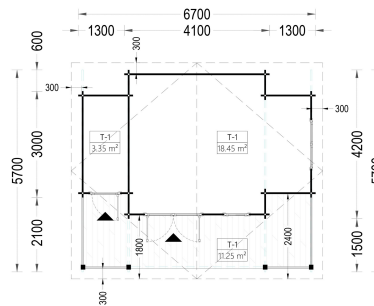

Kategorien: [Blockbohlenhäuser](#)

GALERIEBILDER

BESCHREIBUNG

BLOCKBOHLENHAUS WIEN (44 MM) 21 M²

Produktbeschreibung:

Das Blockbohlenhaus Wien kombiniert Tradition und Funktionalität und bietet eine Vielzahl von Vorteilen für Ihren Garten oder Ihre Outdoor-Oase. Hier sind die herausragenden Merkmale dieses Modells: