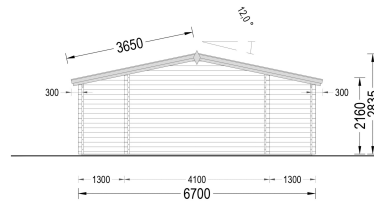

BLOCKBOHLENHAUS WIEN (44 MM) 21 M²

€ 8376,00

Das Blockbohlenhaus Wien bietet nicht nur praktischen Stauraum, sondern schafft auch einen einladenden Ort im Freien für verschiedene Aktivitäten. Mit seiner flexiblen Gestaltung und hochwertigen Materialien ist dieses Haus eine Bereicherung für jeden Garten.

Kategorien: [Blockbohlenhäuser](#)

GALERIEBILDER

BESCHREIBUNG

BLOCKBOHLENHAUS WIEN (44 MM) 21 M²

Produktbeschreibung:

Das Blockbohlenhaus Wien kombiniert Tradition und Funktionalität und bietet eine Vielzahl von Vorteilen für Ihren Garten oder Ihre Outdoor-Oase. Hier sind die herausragenden Merkmale dieses Modells: