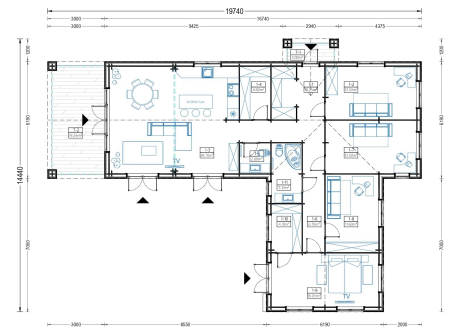

Kategorien: [Blockbohlenhaus mit Wandverschalung](#)

GALERIEBILDER

BESCHREIBUNG

BUNGALOW TAUERN (44 MM + HOLZVERSCHALUNG), 150 M²

Herzlich willkommen zum TEAUERN Holzhaus – eine großzügige Residenz, die durch ihre hochwertige 44 mm Blockbohlenkonstruktion und Holzverschalung besticht. Mit einer beeindruckenden Wohnfläche von 130 m² bietet dieses Modell eine perfekte Kombination aus Eleganz und Funktionalität.

Großer Wohnbereich für vielseitige Nutzung:

Mit einem 38 m² großen Wohnbereich bietet TEAUERN ausreichend Platz für Küche, Ess- und Aufenthaltsbereiche. Diese großzügige Gestaltung schafft eine offene und einladende Atmosphäre, die perfekt für geselliges Beisammensein geeignet ist.

TECHNISCHE DATEN

Grundfläche	150 m²
Dachform	Satteldach
Raumanzahl	11
Wandstärke	44mm + Holzverschalung
Verglasung	Doppelverglasung
Marke	Premium Gartenhaus
Holzbehandlung	Unbehandelt
Außenmaß	1974 x 1444 cm
Haus Typ	Modern
Tiefe	1444 cm
Boden	19 - 20 mm Bodenbretter mit Nut-und-Feder-Verbindungen, Grundrahmen und Querstreben (Als Zubehör erhältlich)
Dachaufbau	18-20 mm Dachbretter
Herstellergarantie	5 Jahre
Holzart Fenster/Türen	Kiefer
Spiegelverkehrter Aufbau	Ja
Bauweise	44 mm starke Blockbohlen + 18-20 mm Holzverschalung
Türmaße	1 * 85 cm x 192 cm (Eingang) , 8 * 85 x 192 cm (Innen)
Firsthöhe	384,75 cm
Seitenhöhe der Wände	249,75 cm
Dachwinkel	25,3/31,2°
Fenstermaße:	2* 70 cm x 105 cm , 2* 85 cm x 192 cm (Panoramafenster) , 4* 161 cm x 192 cm (Balkontür) , 9* 138 cm x 105 cm
Wohnfläche	119,7 m²