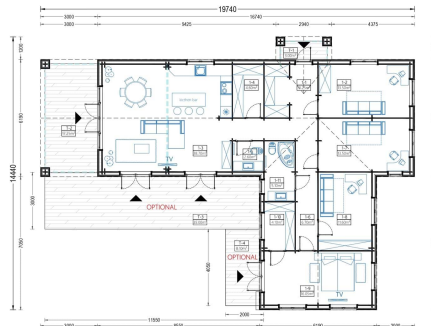

Kategorien: [Blockbohlenhaus mit Wandverschalung](#)

GALERIEBILDER

BESCHREIBUNG

BUNGALOW TAUERN (44 MM + HOLZVERSCHALUNG), 150 M²

Herzlich willkommen zum TEAUERN Holzhaus – eine großzügige Residenz, die durch ihre hochwertige 44 mm Blockbohlenkonstruktion und Holzverschalung besticht. Mit einer beeindruckenden Wohnfläche von 130 m² bietet dieses Modell eine perfekte Kombination aus Eleganz und Funktionalität.

Großer Wohnbereich für vielseitige Nutzung:

Mit einem 38 m² großen Wohnbereich bietet TEAUERN ausreichend Platz für Küche, Ess- und Aufenthaltsbereiche. Diese großzügige Gestaltung schafft eine offene und einladende Atmosphäre, die perfekt für geselliges Beisammensein geeignet ist.

TECHNISCHE DATEN

Grundfläche	150 m²
Dachform	Satteldach
Raumanzahl	11
Wandstärke	44mm + Holzverschalung
Verglasung	Doppelverglasung
Marke	Premium Gartenhaus
Holzbehandlung	Unbehandelt
Außenmaß	1974 x 1444 cm
Haus Typ	Modern
Tiefe	1444 cm
Boden	19 - 20 mm Bodenbretter mit Nut-und-Feder-Verbindungen, Grundrahmen und Querstreben (Als Zubehör erhältlich)
Dachaufbau	18-20 mm Dachbretter
Herstellergarantie	5 Jahre
Holzart Fenster/Türen	Kiefer
Spiegelverkehrter Aufbau	Ja
Bauweise	44 mm starke Blockbohlen + 18-20 mm Holzverschalung
Türmaße	1 * 85 cm x 192 cm (Eingang) , 8 * 85 x 192 cm (Innen)
Firsthöhe	384,75 cm
Seitenhöhe der Wände	249,75 cm
Dachwinkel	25,3/31,2°
Fenstermaße:	2* 70 cm x 105 cm , 2* 85 cm x 192 cm (Panoramafenster) , 4* 161 cm x 192 cm (Balkontür) , 9* 138 cm x 105 cm
Wohnfläche	119,7 m²