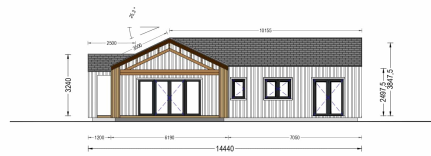

BUNGALOW TAUERN (44 MM + HOLZVERSCHALUNG), 150 M²

€ 45732,00

Das TEAUERN Holzhaus ist mehr als nur eine Wohnstätte; es ist ein Ort der Eleganz, Flexibilität und Komfort. Mit seinen durchdachten architektonischen Details und der großzügigen Raumgestaltung erfüllt es höchste Ansprüche an modernes Wohnen.

Kategorien: [Blockbohlenhaus mit Wandverschalung](#)

GALERIEBILDER

BESCHREIBUNG

BUNGALOW TAUERN (44 MM + HOLZVERSCHALUNG), 150 M²

Herzlich willkommen zum TEAUERN Holzhaus – eine großzügige Residenz, die durch ihre hochwertige 44 mm Blockbohlenkonstruktion und Holzverschalung besticht. Mit einer beeindruckenden Wohnfläche von 130 m² bietet dieses Modell eine perfekte Kombination aus Eleganz und Funktionalität.

Großer Wohnbereich für vielseitige Nutzung:

Mit einem 38 m² großen Wohnbereich bietet TEAUERN ausreichend Platz für Küche, Ess- und Aufenthaltsbereiche. Diese großzügige Gestaltung schafft eine offene und einladende Atmosphäre, die perfekt für geselliges Beisammensein geeignet ist.

TECHNISCHE DATEN

Grundfläche	150 m²
Dachform	Satteldach
Raumanzahl	11
Wandstärke	44mm + Holzverschalung
Verglasung	Doppelverglasung
Marke	Premium Gartenhaus
Holzbehandlung	Unbehandelt
Außenmaß	1974 x 1444 cm
Haus Typ	Modern
Tiefe	1444 cm
Boden	19 - 20 mm Bodenbretter mit Nut-und-Feder-Verbindungen, Grundrahmen und Querstreben (Als Zubehör erhältlich)
Dachaufbau	18-20 mm Dachbretter
Herstellergarantie	5 Jahre
Holzart Fenster/Türen	Kiefer
Spiegelverkehrter Aufbau	Ja
Bauweise	44 mm starke Blockbohlen + 18-20 mm Holzverschalung
Türmaße	1 * 85 cm x 192 cm (Eingang) , 8 * 85 x 192 cm (Innen)
Firsthöhe	384,75 cm
Seitenhöhe der Wände	249,75 cm
Dachwinkel	25,3/31,2°
Fenstermaße:	2* 70 cm x 105 cm , 2* 85 cm x 192 cm (Panoramafenster) , 4* 161 cm x 192 cm (Balkontür) , 9* 138 cm x 105 cm
Wohnfläche	119,7 m²