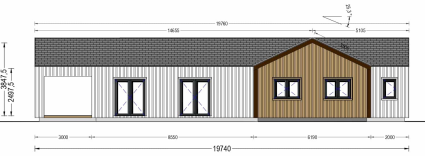

BUNGALOW TAUERN (44 MM + HOLZVERSCHALUNG), 150 M²

€ 45732,00

Das TEAUERN Holzhaus ist mehr als nur eine Wohnstätte; es ist ein Ort der Eleganz, Flexibilität und Komfort. Mit seinen durchdachten architektonischen Details und der großzügigen Raumgestaltung erfüllt es höchste Ansprüche an modernes Wohnen.

Kategorien: [Blockbohlenhaus mit Wandverschalung](#)

GALERIEBILDER

BESCHREIBUNG

BUNGALOW TAUERN (44 MM + HOLZVERSCHALUNG), 150 M²

Herzlich willkommen zum TEAUERN Holzhaus – eine großzügige Residenz, die durch ihre hochwertige 44 mm Blockbohlenkonstruktion und Holzverschalung besticht. Mit einer beeindruckenden Wohnfläche von 130 m² bietet dieses Modell eine perfekte Kombination aus Eleganz und Funktionalität.

Großer Wohnbereich für vielseitige Nutzung:

Mit einem 38 m² großen Wohnbereich bietet TEAUERN ausreichend Platz für Küche, Ess- und Aufenthaltsbereiche. Diese großzügige Gestaltung schafft eine offene und einladende Atmosphäre, die perfekt für geselliges Beisammensein geeignet ist.

TECHNISCHE DATEN

Grundfläche	150 m²
Dachform	Satteldach
Raumanzahl	11
Wandstärke	44mm + Holzverschalung
Verglasung	Doppelverglasung
Marke	Premium Gartenhaus
Holzbehandlung	Unbehandelt
Außenmaß	1974 x 1444 cm
Haus Typ	Modern
Tiefe	1444 cm
Boden	19 - 20 mm Bodenbretter mit Nut-und-Feder-Verbindungen, Grundrahmen und Querstreben (Als Zubehör erhältlich)
Dachaufbau	18-20 mm Dachbretter
Herstellergarantie	5 Jahre
Holzart Fenster/Türen	Kiefer
Spiegelverkehrter Aufbau	Ja
Bauweise	44 mm starke Blockbohlen + 18-20 mm Holzverschalung
Türmaße	1 * 85 cm x 192 cm (Eingang) , 8 * 85 x 192 cm (Innen)
Firsthöhe	384,75 cm
Seitenhöhe der Wände	249,75 cm
Dachwinkel	25,3/31,2°
Fenstermaße:	2* 70 cm x 105 cm , 2* 85 cm x 192 cm (Panoramafenster) , 4* 161 cm x 192 cm (Balkontür) , 9* 138 cm x 105 cm
Wohnfläche	119,7 m²