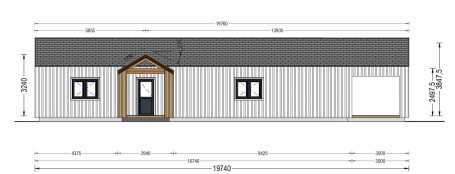

GALERIEBILDER