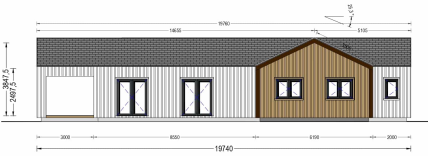

GALERIEBILDER