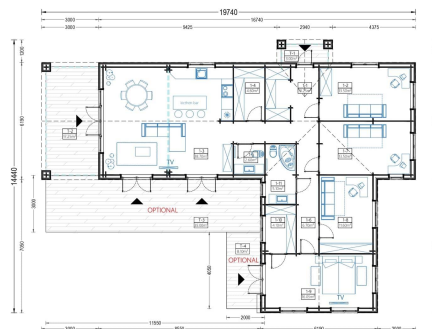

GALERIEBILDER