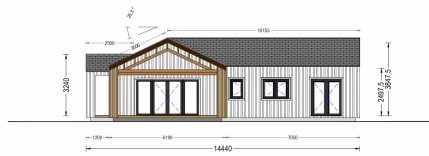

GALERIEBILDER