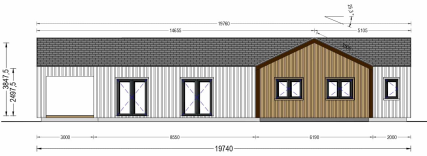

BUNGALOW TAUERN (44 MM + HOLZVERSCHALUNG), 150 M²

€ 45732,00

Das TEAUERN Holzhaus ist mehr als nur eine Wohnstätte; es ist ein Ort der Eleganz, Flexibilität und Komfort. Mit seinen durchdachten architektonischen Details und der großzügigen Raumgestaltung erfüllt es höchste Ansprüche an modernes Wohnen.

Kategorien: [Blockbohlenhaus mit Wandverschalung](#)

GALERIEBILDER

BESCHREIBUNG

BUNGALOW TAUERN (44 MM + HOLZVERSCHALUNG), 150 M²

Herzlich willkommen zum TEAUERN Holzhaus – eine großzügige Residenz, die durch ihre hochwertige 44 mm Blockbohlenkonstruktion und Holzverschalung besticht. Mit einer beeindruckenden Wohnfläche von 130 m² bietet dieses Modell eine perfekte Kombination aus Eleganz und Funktionalität.

Großer Wohnbereich für vielseitige Nutzung:

Mit einem 38 m² großen Wohnbereich bietet TEAUERN ausreichend Platz für Küche, Ess- und Aufenthaltsbereiche. Diese großzügige Gestaltung schafft eine offene und einladende Atmosphäre, die perfekt für geselliges Beisammensein geeignet ist.

TECHNISCHE DATEN

Grundfläche	150 m²
Dachform	Satteldach
Raumanzahl	11
Wandstärke	44mm + Holzverschalung
Verglasung	Doppelverglasung
Marke	Premium Gartenhaus
Holzbehandlung	Unbehandelt
Außenmaß	1974 x 1444 cm
Haus Typ	Modern
Tiefe	1444 cm
Boden	19 - 20 mm Bodenbretter mit Nut-und-Feder-Verbindungen, Grundrahmen und Querstreben (Als Zubehör erhältlich)
Dachaufbau	18-20 mm Dachbretter
Herstellergarantie	5 Jahre
Holzart Fenster/Türen	Kiefer
Spiegelverkehrter Aufbau	Ja
Bauweise	44 mm starke Blockbohlen + 18-20 mm Holzverschalung
Türmaße	1 * 85 cm x 192 cm (Eingang) , 8 * 85 x 192 cm (Innen)
Firsthöhe	384,75 cm
Seitenhöhe der Wände	249,75 cm
Dachwinkel	25,3/31,2°
Fenstermaße:	2* 70 cm x 105 cm , 2* 85 cm x 192 cm (Panoramafenster) , 4* 161 cm x 192 cm (Balkontür) , 9* 138 cm x 105 cm
Wohnfläche	119,7 m²