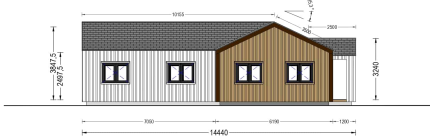

BUNGALOW TAUERN (44 MM + HOLZVERSCHALUNG), 150 M²

€ 45732,00

Das TEAUERN Holzhaus ist mehr als nur eine Wohnstätte; es ist ein Ort der Eleganz, Flexibilität und Komfort. Mit seinen durchdachten architektonischen Details und der großzügigen Raumgestaltung erfüllt es höchste Ansprüche an modernes Wohnen.

Kategorien: [Blockbohlenhaus mit Wandverschalung](#)

GALERIEBILDER

BESCHREIBUNG

BUNGALOW TAUERN (44 MM + HOLZVERSCHALUNG), 150 M²

Herzlich willkommen zum TEAUERN Holzhaus – eine großzügige Residenz, die durch ihre hochwertige 44 mm Blockbohlenkonstruktion und Holzverschalung besticht. Mit einer beeindruckenden Wohnfläche von 130 m² bietet dieses Modell eine perfekte Kombination aus Eleganz und Funktionalität.

Großer Wohnbereich für vielseitige Nutzung:

Mit einem 38 m² großen Wohnbereich bietet TEAUERN ausreichend Platz für Küche, Ess- und Aufenthaltsbereiche. Diese großzügige Gestaltung schafft eine offene und einladende Atmosphäre, die perfekt für geselliges Beisammensein geeignet ist.

TECHNISCHE DATEN

Grundfläche	150 m²
Dachform	Satteldach
Raumanzahl	11
Wandstärke	44mm + Holzverschalung
Verglasung	Doppelverglasung
Marke	Premium Gartenhaus
Holzbehandlung	Unbehandelt
Außenmaß	1974 x 1444 cm
Haus Typ	Modern
Tiefe	1444 cm
Boden	19 - 20 mm Bodenbretter mit Nut-und-Feder-Verbindungen, Grundrahmen und Querstreben (Als Zubehör erhältlich)
Dachaufbau	18-20 mm Dachbretter
Herstellergarantie	5 Jahre
Holzart Fenster/Türen	Kiefer
Spiegelverkehrter Aufbau	Ja
Bauweise	44 mm starke Blockbohlen + 18-20 mm Holzverschalung
Türmaße	1 * 85 cm x 192 cm (Eingang) , 8 * 85 x 192 cm (Innen)
Firsthöhe	384,75 cm
Seitenhöhe der Wände	249,75 cm
Dachwinkel	25,3/31,2°
Fenstermaße:	2* 70 cm x 105 cm , 2* 85 cm x 192 cm (Panoramafenster) , 4* 161 cm x 192 cm (Balkontür) , 9* 138 cm x 105 cm
Wohnfläche	119,7 m²