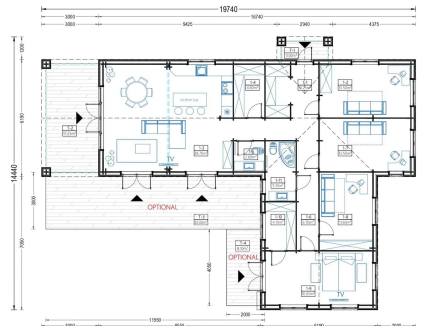

Kategorien: [Blockbohlenhaus mit Wandverschalung](#)

GALERIEBILDER

BESCHREIBUNG

BUNGALOW TAUERN (44 MM + HOLZVERSCHALUNG), 150 M²

Herzlich willkommen zum TEAUERN Holzhaus – eine großzügige Residenz, die durch ihre hochwertige 44 mm Blockbohlenkonstruktion und Holzverschalung besticht. Mit einer beeindruckenden Wohnfläche von 130 m² bietet dieses Modell eine perfekte Kombination aus Eleganz und Funktionalität.

Großer Wohnbereich für vielseitige Nutzung:

Mit einem 38 m² großen Wohnbereich bietet TEAUERN ausreichend Platz für Küche, Ess- und Aufenthaltsbereiche. Diese großzügige Gestaltung schafft eine offene und einladende Atmosphäre, die perfekt für geselliges Beisammensein geeignet ist.

TECHNISCHE DATEN

Grundfläche	150 m²
Dachform	Satteldach
Raumanzahl	11
Wandstärke	44mm + Holzverschalung
Verglasung	Doppelverglasung
Marke	Premium Gartenhaus
Holzbehandlung	Unbehandelt
Außenmaß	1974 x 1444 cm
Haus Typ	Modern
Tiefe	1444 cm
Boden	19 - 20 mm Bodenbretter mit Nut-und-Feder-Verbindungen, Grundrahmen und Querstreben (Als Zubehör erhältlich)
Dachaufbau	18-20 mm Dachbretter
Herstellergarantie	5 Jahre
Holzart Fenster/Türen	Kiefer
Spiegelverkehrter Aufbau	Ja
Bauweise	44 mm starke Blockbohlen + 18-20 mm Holzverschalung
Türmaße	1 * 85 cm x 192 cm (Eingang) , 8 * 85 x 192 cm (Innen)
Firsthöhe	384,75 cm
Seitenhöhe der Wände	249,75 cm
Dachwinkel	25,3/31,2°
Fenstermaße:	2* 70 cm x 105 cm , 2* 85 cm x 192 cm (Panoramafenster) , 4* 161 cm x 192 cm (Balkontür) , 9* 138 cm x 105 cm
Wohnfläche	119,7 m²