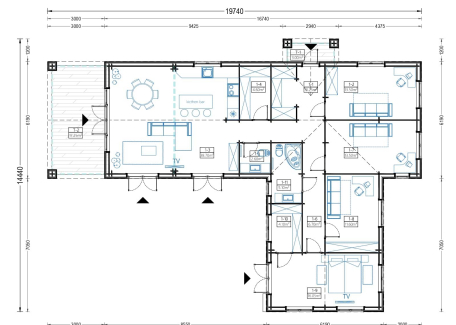

Kategorien: [Blockbohlenhaus mit Wandverschalung](#)

GALERIEBILDER

BESCHREIBUNG

BUNGALOW TAUERN (44 MM + HOLZVERSCHALUNG), 150 M²

Herzlich willkommen zum TEAUERN Holzhaus – eine großzügige Residenz, die durch ihre hochwertige 44 mm Blockbohlenkonstruktion und Holzverschalung besticht. Mit einer beeindruckenden Wohnfläche von 130 m² bietet dieses Modell eine perfekte Kombination aus Eleganz und Funktionalität.

Großer Wohnbereich für vielseitige Nutzung:

Mit einem 38 m² großen Wohnbereich bietet TEAUERN ausreichend Platz für Küche, Ess- und Aufenthaltsbereiche. Diese großzügige Gestaltung schafft eine offene und einladende Atmosphäre, die perfekt für geselliges Beisammensein geeignet ist.

TECHNISCHE DATEN

Grundfläche	150 m²
Dachform	Satteldach
Raumanzahl	11
Wandstärke	44mm + Holzverschalung
Verglasung	Doppelverglasung
Marke	Premium Gartenhaus
Holzbehandlung	Unbehandelt
Außenmaß	1974 x 1444 cm
Haus Typ	Modern
Tiefe	1444 cm
Boden	19 - 20 mm Bodenbretter mit Nut-und-Feder-Verbindungen, Grundrahmen und Querstreben (Als Zubehör erhältlich)
Dachaufbau	18-20 mm Dachbretter
Herstellergarantie	5 Jahre
Holzart Fenster/Türen	Kiefer
Spiegelverkehrter Aufbau	Ja
Bauweise	44 mm starke Blockbohlen + 18-20 mm Holzverschalung
Türmaße	1 * 85 cm x 192 cm (Eingang) , 8 * 85 x 192 cm (Innen)
Firsthöhe	384,75 cm
Seitenhöhe der Wände	249,75 cm
Dachwinkel	25,3/31,2°
Fenstermaße:	2* 70 cm x 105 cm , 2* 85 cm x 192 cm (Panoramafenster) , 4* 161 cm x 192 cm (Balkontür) , 9* 138 cm x 105 cm
Wohnfläche	119,7 m²