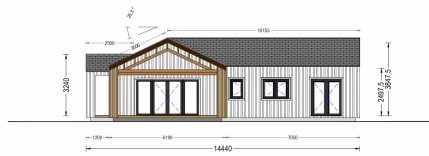

BUNGALOW TAUERN (44 MM + HOLZVERSCHALUNG), 150 M²

€ 45732,00

Das TEAUERN Holzhaus ist mehr als nur eine Wohnstätte; es ist ein Ort der Eleganz, Flexibilität und Komfort. Mit seinen durchdachten architektonischen Details und der großzügigen Raumgestaltung erfüllt es höchste Ansprüche an modernes Wohnen.

Kategorien: [Blockbohlenhaus mit Wandverschalung](#)

GALERIEBILDER

BESCHREIBUNG

BUNGALOW TAUERN (44 MM + HOLZVERSCHALUNG), 150 M²

Herzlich willkommen zum TEAUERN Holzhaus – eine großzügige Residenz, die durch ihre hochwertige 44 mm Blockbohlenkonstruktion und Holzverschalung besticht. Mit einer beeindruckenden Wohnfläche von 130 m² bietet dieses Modell eine perfekte Kombination aus Eleganz und Funktionalität.

Großer Wohnbereich für vielseitige Nutzung:

Mit einem 38 m² großen Wohnbereich bietet TEAUERN ausreichend Platz für Küche, Ess- und Aufenthaltsbereiche. Diese großzügige Gestaltung schafft eine offene und einladende Atmosphäre, die perfekt für geselliges Beisammensein geeignet ist.

TECHNISCHE DATEN

Grundfläche	150 m²
Dachform	Satteldach
Raumanzahl	11
Wandstärke	44mm + Holzverschalung
Verglasung	Doppelverglasung
Marke	Premium Gartenhaus
Holzbehandlung	Unbehandelt
Außenmaß	1974 x 1444 cm
Haus Typ	Modern
Tiefe	1444 cm
Boden	19 - 20 mm Bodenbretter mit Nut-und-Feder-Verbindungen, Grundrahmen und Querstreben (Als Zubehör erhältlich)
Dachaufbau	18-20 mm Dachbretter
Herstellergarantie	5 Jahre
Holzart Fenster/Türen	Kiefer
Spiegelverkehrter Aufbau	Ja
Bauweise	44 mm starke Blockbohlen + 18-20 mm Holzverschalung
Türmaße	1 * 85 cm x 192 cm (Eingang) , 8 * 85 x 192 cm (Innen)
Firsthöhe	384,75 cm
Seitenhöhe der Wände	249,75 cm
Dachwinkel	25,3/31,2°
Fenstermaße:	2* 70 cm x 105 cm , 2* 85 cm x 192 cm (Panoramafenster) , 4* 161 cm x 192 cm (Balkontür) , 9* 138 cm x 105 cm
Wohnfläche	119,7 m²