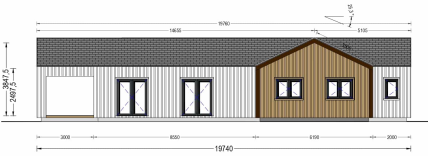

BUNGALOW TAUERN (44 MM + HOLZVERSCHALUNG), 150 M²

€ 45732,00

Das TEAUERN Holzhaus ist mehr als nur eine Wohnstätte; es ist ein Ort der Eleganz, Flexibilität und Komfort. Mit seinen durchdachten architektonischen Details und der großzügigen Raumgestaltung erfüllt es höchste Ansprüche an modernes Wohnen.

Kategorien: [Blockbohlenhaus mit Wandverschalung](#)

GALERIEBILDER

BESCHREIBUNG

BUNGALOW TAUERN (44 MM + HOLZVERSCHALUNG), 150 M²

Herzlich willkommen zum TEAUERN Holzhaus – eine großzügige Residenz, die durch ihre hochwertige 44 mm Blockbohlenkonstruktion und Holzverschalung besticht. Mit einer beeindruckenden Wohnfläche von 130 m² bietet dieses Modell eine perfekte Kombination aus Eleganz und Funktionalität.

Großer Wohnbereich für vielseitige Nutzung:

Mit einem 38 m² großen Wohnbereich bietet TEAUERN ausreichend Platz für Küche, Ess- und Aufenthaltsbereiche. Diese großzügige Gestaltung schafft eine offene und einladende Atmosphäre, die perfekt für geselliges Beisammensein geeignet ist.

TECHNISCHE DATEN

Grundfläche	150 m²
Dachform	Satteldach
Raumanzahl	11
Wandstärke	44mm + Holzverschalung
Verglasung	Doppelverglasung
Marke	Premium Gartenhaus
Holzbehandlung	Unbehandelt
Außenmaß	1974 x 1444 cm
Haus Typ	Modern
Tiefe	1444 cm
Boden	19 - 20 mm Bodenbretter mit Nut-und-Feder-Verbindungen, Grundrahmen und Querstreben (Als Zubehör erhältlich)
Dachaufbau	18-20 mm Dachbretter
Herstellergarantie	5 Jahre
Holzart Fenster/Türen	Kiefer
Spiegelverkehrter Aufbau	Ja
Bauweise	44 mm starke Blockbohlen + 18-20 mm Holzverschalung
Türmaße	1 * 85 cm x 192 cm (Eingang) , 8 * 85 x 192 cm (Innen)
Firsthöhe	384,75 cm
Seitenhöhe der Wände	249,75 cm
Dachwinkel	25,3/31,2°
Fenstermaße:	2* 70 cm x 105 cm , 2* 85 cm x 192 cm (Panoramafenster) , 4* 161 cm x 192 cm (Balkontür) , 9* 138 cm x 105 cm
Wohnfläche	119,7 m²