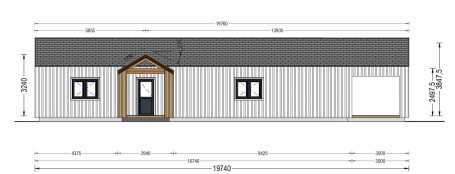

BUNGALOW TAUERN (44 MM + HOLZVERSCHALUNG), 150 M²

€ 45732,00

Das TEAUERN Holzhaus ist mehr als nur eine Wohnstätte; es ist ein Ort der Eleganz, Flexibilität und Komfort. Mit seinen durchdachten architektonischen Details und der großzügigen Raumgestaltung erfüllt es höchste Ansprüche an modernes Wohnen.

Kategorien: [Blockbohlenhaus mit Wandverschalung](#)

GALERIEBILDER

BESCHREIBUNG

BUNGALOW TAUERN (44 MM + HOLZVERSCHALUNG), 150 M²

Herzlich willkommen zum TEAUERN Holzhaus – eine großzügige Residenz, die durch ihre hochwertige 44 mm Blockbohlenkonstruktion und Holzverschalung besticht. Mit einer beeindruckenden Wohnfläche von 130 m² bietet dieses Modell eine perfekte Kombination aus Eleganz und Funktionalität.

Großer Wohnbereich für vielseitige Nutzung:

Mit einem 38 m² großen Wohnbereich bietet TEAUERN ausreichend Platz für Küche, Ess- und Aufenthaltsbereiche. Diese großzügige Gestaltung schafft eine offene und einladende Atmosphäre, die perfekt für geselliges Beisammensein geeignet ist.

TECHNISCHE DATEN

Grundfläche	150 m²
Dachform	Satteldach
Raumanzahl	11
Wandstärke	44mm + Holzverschalung
Verglasung	Doppelverglasung
Marke	Premium Gartenhaus
Holzbehandlung	Unbehandelt
Außenmaß	1974 x 1444 cm
Haus Typ	Modern
Tiefe	1444 cm
Boden	19 - 20 mm Bodenbretter mit Nut-und-Feder-Verbindungen, Grundrahmen und Querstreben (Als Zubehör erhältlich)
Dachaufbau	18-20 mm Dachbretter
Herstellergarantie	5 Jahre
Holzart Fenster/Türen	Kiefer
Spiegelverkehrter Aufbau	Ja
Bauweise	44 mm starke Blockbohlen + 18-20 mm Holzverschalung
Türmaße	1 * 85 cm x 192 cm (Eingang) , 8 * 85 x 192 cm (Innen)
Firsthöhe	384,75 cm
Seitenhöhe der Wände	249,75 cm
Dachwinkel	25,3/31,2°
Fenstermaße:	2* 70 cm x 105 cm , 2* 85 cm x 192 cm (Panoramafenster) , 4* 161 cm x 192 cm (Balkontür) , 9* 138 cm x 105 cm
Wohnfläche	119,7 m²