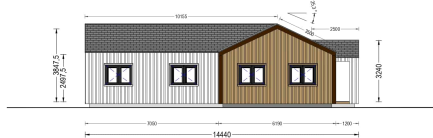

GALERIEBILDER