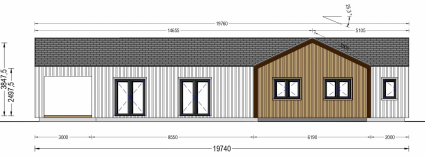

GALERIEBILDER