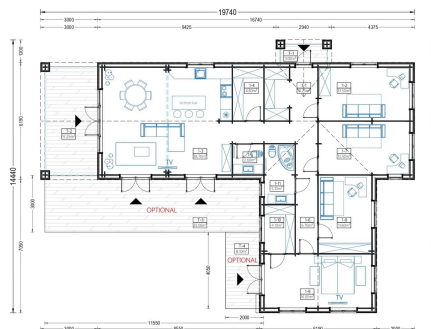

GALERIEBILDER