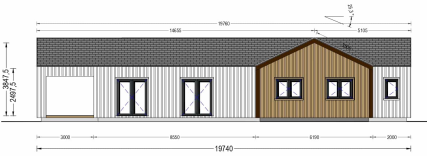

GALERIEBILDER