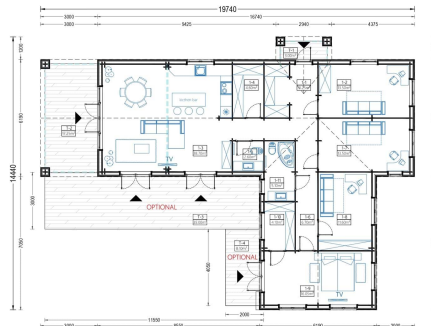

GALERIEBILDER