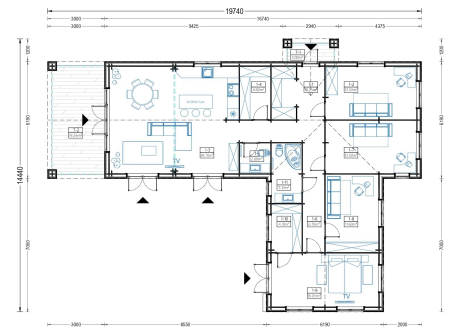

GALERIEBILDER