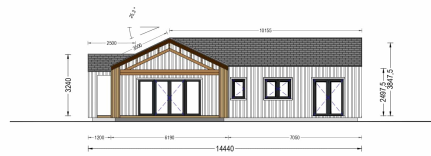

GALERIEBILDER