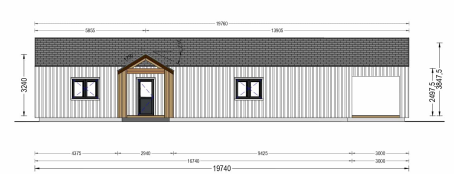

BUNGALOW TAUERN (44 MM + HOLZVERSCHALUNG), 150 M²

€ 45732,00

Das TEAUERN Holzhaus ist mehr als nur eine Wohnstätte; es ist ein Ort der Eleganz, Flexibilität und Komfort. Mit seinen durchdachten architektonischen Details und der großzügigen Raumgestaltung erfüllt es höchste Ansprüche an modernes Wohnen.

Kategorien: [Blockbohlenhaus mit Wandverschalung](#)

GALERIEBILDER

BESCHREIBUNG

BUNGALOW TAUERN (44 MM + HOLZVERSCHALUNG), 150 M²

Herzlich willkommen zum TEAUERN Holzhaus – eine großzügige Residenz, die durch ihre hochwertige 44 mm Blockbohlenkonstruktion und Holzverschalung besticht. Mit einer beeindruckenden Wohnfläche von 130 m² bietet dieses Modell eine perfekte Kombination aus Eleganz und Funktionalität.

Großer Wohnbereich für vielseitige Nutzung:

Mit einem 38 m² großen Wohnbereich bietet TEAUERN ausreichend Platz für Küche, Ess- und Aufenthaltsbereiche. Diese großzügige Gestaltung schafft eine offene und einladende Atmosphäre, die perfekt für geselliges Beisammensein geeignet ist.

TECHNISCHE DATEN

Grundfläche	150 m²
Dachform	Satteldach
Raumanzahl	11
Wandstärke	44mm + Holzverschalung
Verglasung	Doppelverglasung
Marke	Premium Gartenhaus
Holzbehandlung	Unbehandelt
Außenmaß	1974 x 1444 cm
Haus Typ	Modern
Tiefe	1444 cm
Boden	19 - 20 mm Bodenbretter mit Nut-und-Feder-Verbindungen, Grundrahmen und Querstreben (Als Zubehör erhältlich)
Dachaufbau	18-20 mm Dachbretter
Herstellergarantie	5 Jahre
Holzart Fenster/Türen	Kiefer
Spiegelverkehrter Aufbau	Ja
Bauweise	44 mm starke Blockbohlen + 18-20 mm Holzverschalung
Türmaße	1 * 85 cm x 192 cm (Eingang) , 8 * 85 x 192 cm (Innen)
Firsthöhe	384,75 cm
Seitenhöhe der Wände	249,75 cm
Dachwinkel	25,3/31,2°
Fenstermaße:	2* 70 cm x 105 cm , 2* 85 cm x 192 cm (Panoramafenster) , 4* 161 cm x 192 cm (Balkontür) , 9* 138 cm x 105 cm
Wohnfläche	119,7 m²