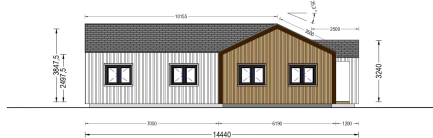

BUNGALOW TAUERN (44 MM + HOLZVERSCHALUNG), 150 M²

€ 45732,00

Das TEAUERN Holzhaus ist mehr als nur eine Wohnstätte; es ist ein Ort der Eleganz, Flexibilität und Komfort. Mit seinen durchdachten architektonischen Details und der großzügigen Raumgestaltung erfüllt es höchste Ansprüche an modernes Wohnen.

Kategorien: [Blockbohlenhaus mit Wandverschalung](#)

GALERIEBILDER

BESCHREIBUNG

BUNGALOW TAUERN (44 MM + HOLZVERSCHALUNG), 150 M²

Herzlich willkommen zum TEAUERN Holzhaus – eine großzügige Residenz, die durch ihre hochwertige 44 mm Blockbohlenkonstruktion und Holzverschalung besticht. Mit einer beeindruckenden Wohnfläche von 130 m² bietet dieses Modell eine perfekte Kombination aus Eleganz und Funktionalität.

Großer Wohnbereich für vielseitige Nutzung:

Mit einem 38 m² großen Wohnbereich bietet TEAUERN ausreichend Platz für Küche, Ess- und Aufenthaltsbereiche. Diese großzügige Gestaltung schafft eine offene und einladende Atmosphäre, die perfekt für geselliges Beisammensein geeignet ist.

TECHNISCHE DATEN

Grundfläche	150 m²
Dachform	Satteldach
Raumanzahl	11
Wandstärke	44mm + Holzverschalung
Verglasung	Doppelverglasung
Marke	Premium Gartenhaus
Holzbehandlung	Unbehandelt
Außenmaß	1974 x 1444 cm
Haus Typ	Modern
Tiefe	1444 cm
Boden	19 - 20 mm Bodenbretter mit Nut-und-Feder-Verbindungen, Grundrahmen und Querstreben (Als Zubehör erhältlich)
Dachaufbau	18-20 mm Dachbretter
Herstellergarantie	5 Jahre
Holzart Fenster/Türen	Kiefer
Spiegelverkehrter Aufbau	Ja
Bauweise	44 mm starke Blockbohlen + 18-20 mm Holzverschalung
Türmaße	1 * 85 cm x 192 cm (Eingang) , 8 * 85 x 192 cm (Innen)
Firsthöhe	384,75 cm
Seitenhöhe der Wände	249,75 cm
Dachwinkel	25,3/31,2°
Fenstermaße:	2* 70 cm x 105 cm , 2* 85 cm x 192 cm (Panoramafenster) , 4* 161 cm x 192 cm (Balkontür) , 9* 138 cm x 105 cm
Wohnfläche	119,7 m²