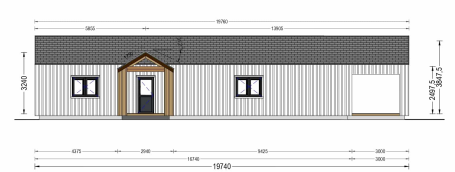

GALERIEBILDER