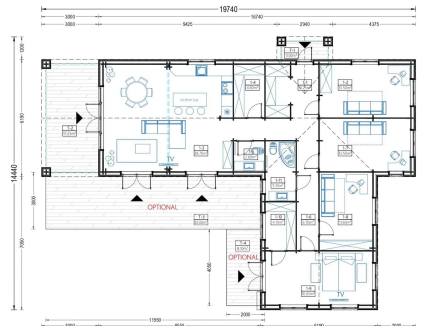

GALERIEBILDER