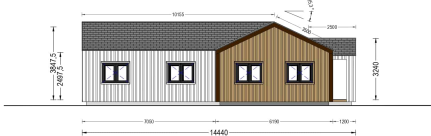

GALERIEBILDER