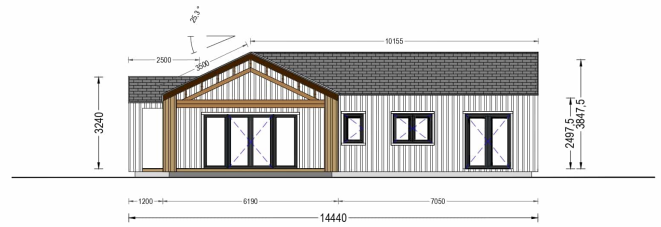

PREMIUM GARTENHAUS

TECHNISCHE DATEN