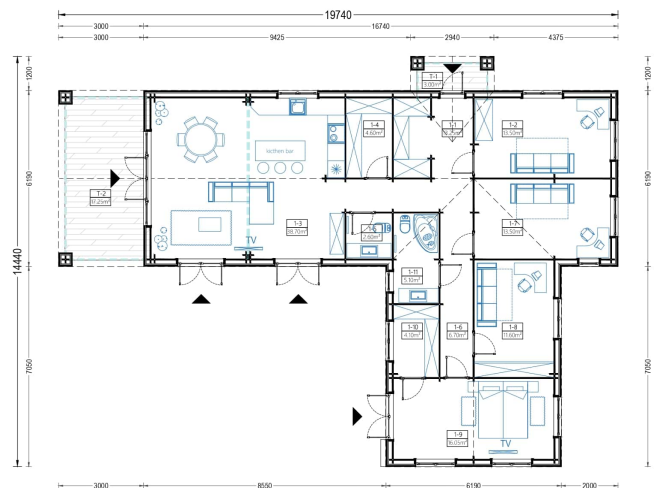

PREMIUM GARTENHAUS

Komfort. Mit seinen durchdachten architektonischen Details und der großzügigen Raumgestaltung erfüllt es höchste Ansprüche an modernes Wohnen.