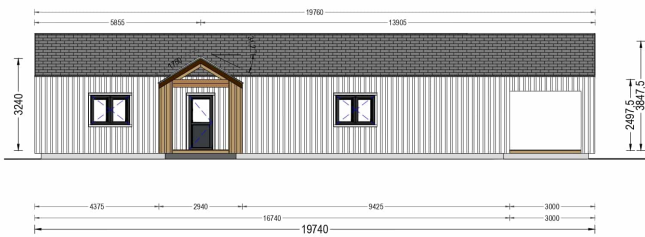

PREMIUM GARTENHAUS

TECHNISCHE DATEN