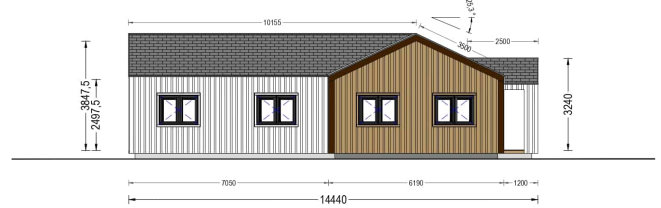

PREMIUM GARTENHAUS

TECHNISCHE DATEN